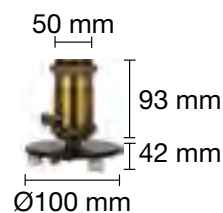

Madera

REF. 1900800

■ LÁMPARA DE MESA E27 BASE MÁRMOL

REF. 1900801

■ LÁMPARA DE MESA E27 BASE MÁRMOL

BOMBILLA NO INCLUIDA

REF. 1200105

■ LÁMPARA DE MESA E27 REGULABLE CABLE 2 m - 2 x 0,75 mm