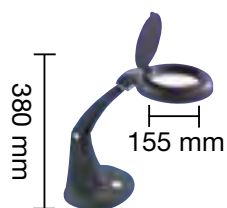

REF. 1950050 : FLEJO 12W LUPA T.4 : Blanco
3x de aumento - 12x de aumento.

REF. 1950051 : FLEJO 12W LUPA T.4 : Negro
3x de aumento - 12x de aumento.

REF. 2600220 TUBO DE REPUESTO.