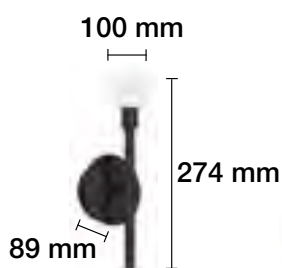

APLIQUE PARED E27 CON INTERRUPTOR