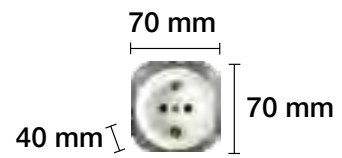

SERIE PORCELANA

Vintage

Ref.	Descripción	Color
------	-------------	-------

2902000	INTERRUPTOR/CONMUTADOR EMPOTRAR PORCELANA 10 A. - 250 V. Lazo de porcelana	Blanco
2902000-N	INTERRUPTOR/CONMUTADOR EMPOTRAR PORCELANA 10 A. - 250 V. Lazo de porcelana	Negro
2902000-MA	INTERRUPTOR/CONMUTADOR EMPOTRAR PORCELANA 10 A. - 250 V. Lazo de porcelana	Marrón