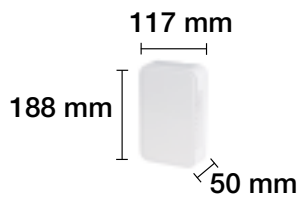

Ref.	Descripción	Color

0100542 : TIMBRE MUSICAL F-LINE 230 V
: Sonido Ding-Dong: 80dB