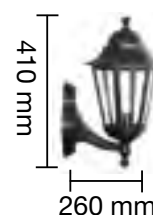

REF. 2073450 : FAROL DE ALUMINIO, 6 LADOS : Blanco
Brazo abajo.
Lámpara no incluida - E-27

REF. 2073451 : FAROL DE ALUMINIO, 6 LADOS : Negro
Brazo abajo.
Lámpara no incluida - E-27

SGS CE IP33