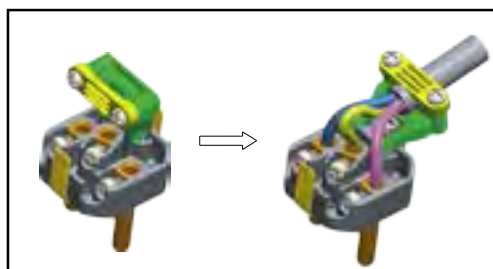

FÁCIL INSTALACIÓN