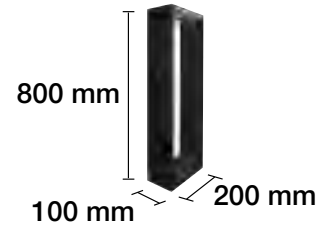

3000 K REF. 2074109 500 Lm
10 W 120° 230 V 20.000 H

BALIZA LED 17W IP54