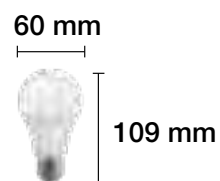

REF. 2601730 660 Lm
 8 W E27 360° 230 V 20.000 H

LÁMPARA STANDARD LED 3 INTENSIDADES 100%-50%-10%

3000 K REF. 2601747 770-385-77 Lm

6500 K REF. 2601748 819-405-81 Lm

9 W E27 240° 230 V 20.000 H

CON CUALQUIER INTERRUPTOR