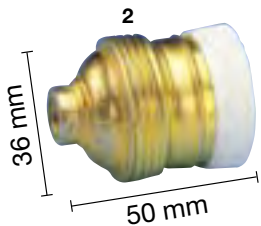

1200609* PORTALÁMPARAS LATONADO
(1) Rosca porcelana Mignon E-14.

1200029* PORTALÁMPARAS LATONADO
(2) Rosca porcelana normal E-27.