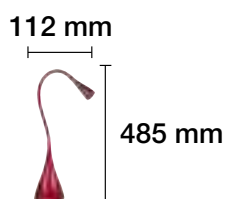

FLEJO LED 3W DISEÑO TÁCTIL 3 ENCENDIDOS

6400 K REF. 1950103 300 Lm

6400 K REF. 1950103-N 300 Lm

6400 K REF. 1950103-R 300 Lm

4 W

100°

230 V

20.000 H