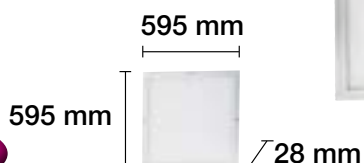

3000 K ☐ REF. 2805034 4200 Lm

4000 K ☐ REF. 2805035 4200 Lm

6500 K ☐ REF. 2805036 4200 Lm

28 W **120°** **230 V** **30.000 H**