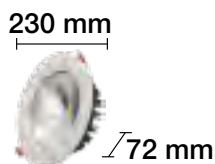

DOWNLIGHT LED 36W EMPOTRAR IP65

- 4000 K ☐ REF. 2801516 3600 Lm
- 6500 K ☐ REF. 2801517 3600 Lm

36 W **corte 205 mm** **90°** **85-265 V** **50.000 H**