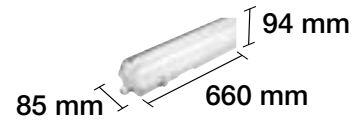

4000 K ☐ REF. 1801731-E 800 Lm

6500 K ☐ REF. 1801730-E 850 Lm

9 W **120°** **230 V** **20.000 H**