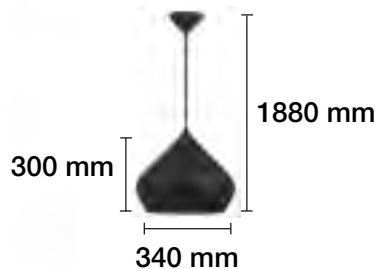

LÁMPARA DE TECHO DISEÑO COLGANTE E27

REF. 2509014-N

E27 230 V