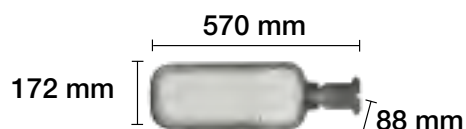

CABEZA FAROLA LED 50W CON SENSOR CREPUSCULAR CODO ORIENTABLE IP66

4000 K REF. 4400020 7000 Lm

6500 K REF. 4400021 7000 Lm

50 W 70x140° 230 V 30.000 H

CABEZA FAROLA LED 100W CON SENSOR CREPUSCULAR CODO ORIENTABLE IP66