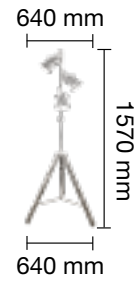

REF. 1951002-BL □ LÁMPARA DE TRÍPODE 3xE27 SERIE PORCELANA Blanco

APLIQUES A JUEGO EN PÁGINA 192.
LÁMPARAS DE TECTO A JUEGO EN PÁGINAS 161 A LA 163.