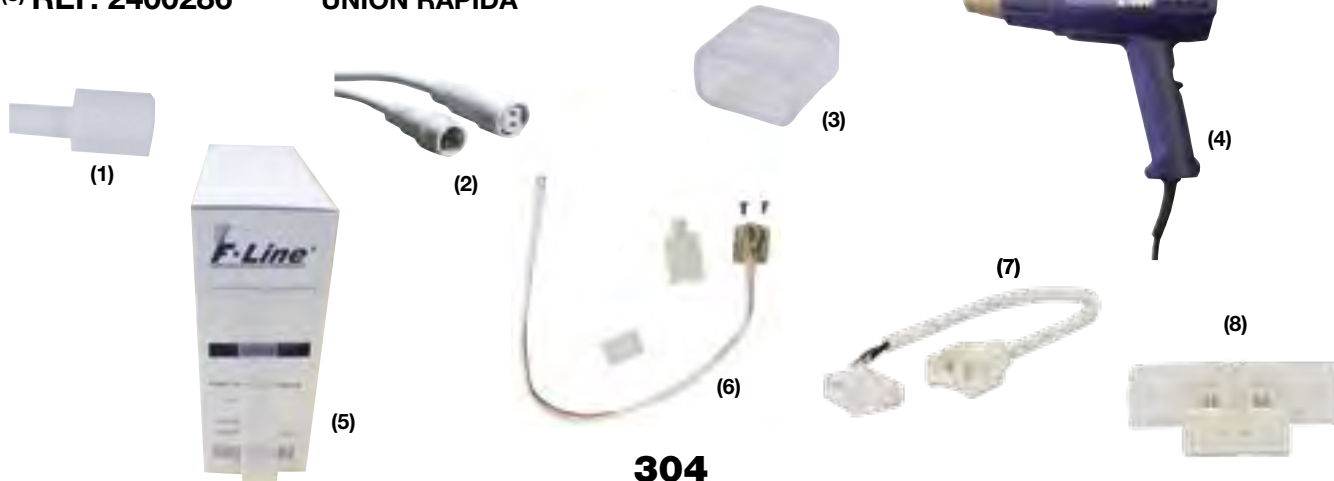

CONECTABLE DIRECTAMENTE A LA RED

NO NECESITA CONEXION ESPECIAL

ACCESORIOS TIRA LED FLEXIBLE PROFESIONAL 230 V

- (1) REF. 2400294 TAPA INICIAL TIRA LED
- (2) REF. 2400298 CONECTOR TIRA LED
- (3) REF. 2400299 TAPA FINAL TIRA LED
- (4) REF. 3401600 PISTOLA SELLADORA TUBO TERMORRETRÁCTIL
- (5) REF. 0901604-TR CAJA TUBO TERMORRETRÁCTIL TRANSPARENTE 9,50 MM 8 MTS
- (6) REF. 2400293 KIT CONEXIÓN RÁPIDA SIN SOLDADURA
- (7) REF. 2400285 CONEXIÓN INICIAL RÁPIDA
- (8) REF. 2400286 UNIÓN RÁPIDA