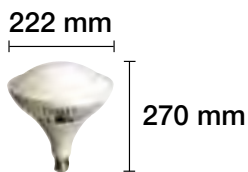

**LÁMPARA LED E40 ESPECIAL CAMPANAS
PF>0,9**

4000 K REF. 2607778 7000 Lm

6500 K REF. 2602909 7500 Lm

90 W E40 180° 230 V 20.000 H