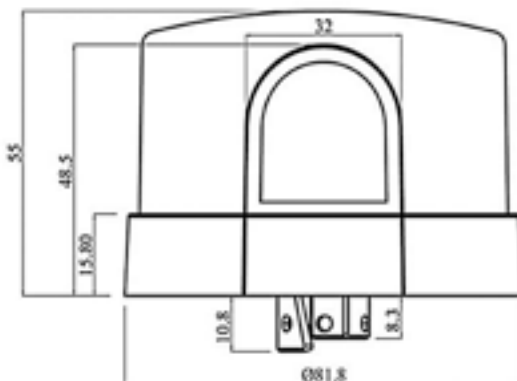

**SENSOR PARA FAROLA 4400030
REF. 4400031**