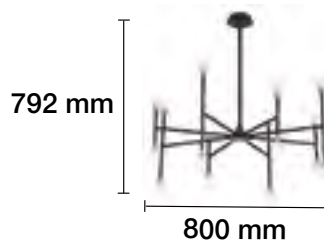

LÁMPARA DECORATIVA LED 16X3W 16 FOCOS G9

Lámparas G9 3W incluidas

3000 K ■ REF. 2509052 3840 Lm

48 W

G9

120°

230 V

20.000 H

APLIQUE A JUEGO EN PÁGINA 187.