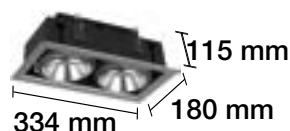

DOWNLIGHT LED 40W EMPOTRABLE ORIENTABLE 2 x AR111

- 3000 K ☐ REF. 2806021-BL 3720 Lm
- 3000 K ☐ REF. 2806021-PL 3720 Lm

40 W **corte 300x160 mm** **24°** **230 V** **30.000 H**