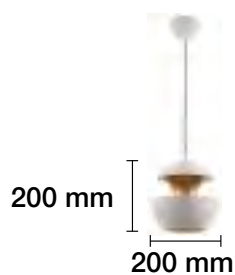

LÁMPARA DE PIE Y DE MESA A JUEGO EN PÁGINA 284.

REF. 2508005 : LÁMPARA VINTAGE E-27
Medidas: Ø 272 mm, H 290 mm, Cable 1 m,
Cadena y Florón.

REF. 2508007 : LÁMPARA VINTAGE E-27
Medidas: Ø 303 mm, H 275 mm, Cable 1 m,
Cadena y Florón.