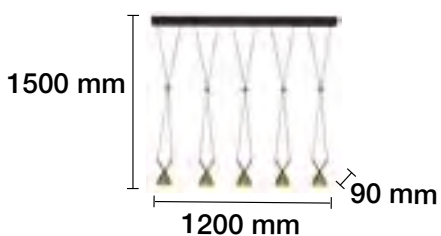

3000 K REF. 2509040 210 Lm

3 W 120° 230 V 20.000 H

APLIQUE A JUEGO EN PÁGINA 182.

**LÁMPARA COLGANTE DECORATIVA
LED 3x3W 3 FOCOS**

3000 K REF. 2509041 630 Lm

9 W 120° 230 V 20.000 H

APLIQUE A JUEGO EN PÁGINA 182.