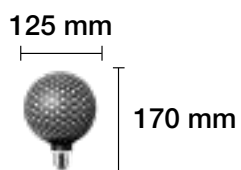

LÁMPARA DECORATIVA LED G125 CÍRCULOS

3000 K REF. 2601203 56 L

4 W

E27

360°

230 V

20.000 H