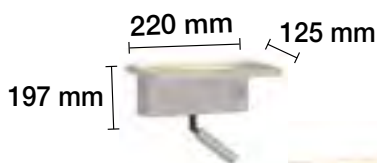

**APLIQUE PARED LED 5+3W CON USB,
LUZ FLEJO Y CARGADOR INALÁMBRICO**

3000 K REF. 2074053 560 Lm

5+3 W 120° 230 V 20.000 H