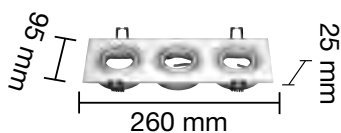

ABERTURA TECHO = 245 x 80 mm

REF. 2803049 : ARO TRIPLE BASCULANTE RECTANGULAR (2 aros interiores)
95 x 260.
Diámetro de corte 245 X 80.
Exterior mate rayado y 2 aros interiores brillo pulido

Aluminio
Níquel brillo
Níquel mate