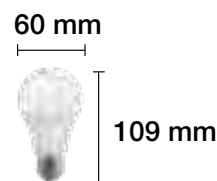

LÁMPARA STANDARD LED 15 W CAMBIO DE TONO CON MEMORIA

3000-4000-6000 K REF. 2601744 1530 Lm

15 W E27 240° 230 V 30.000 H

CON CUALQUIER INTERRUPTOR