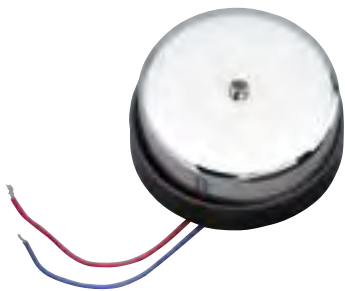

- 0100580 : TIMBRE CAMPANA MINI BUZZER 230 V.
  ALTA SONORIDAD
  7,5 cm de diámetro Ø. 80 db. 15 W.