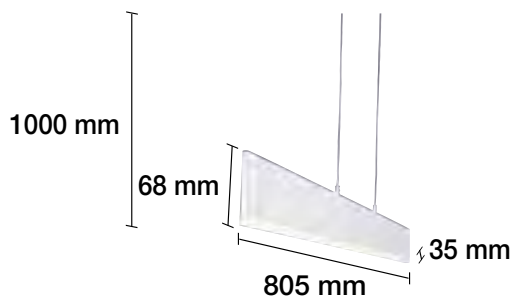

LÁMPARA LED 24W COLGANTE

2700 K ☐ REF. 2074037 1890 Lm

24 W 120° 230 V 30.000 H