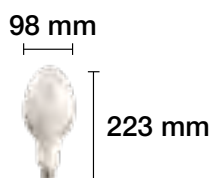

90 W E40 180° 230 V 20.000 H

LÁMPARA OLIVA LED E27 40W

4000 K REF. 2606998 4000 Lm

6500 K REF. 2606999 4000 Lm

40 W E27 360° 230 V 30.000 H

LÁMPARA OLIVA LED E27 60W

4000 K REF. 2607001 6000 Lm

6500 K REF. 2607002 6000 Lm