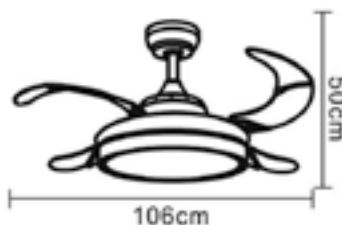

Ref.	Descripción	Color

☐ REF. 2433443

**VENTILADOR DE TECHO ASPAS PLEGABLES 65 W AC
LED INTEGRADO 36 W - BLANCO**

Motor: AC 65 W, 100-240 V, 50/60 HZ.
4 aspas de ABS PLEGABLES.
Iluminación led incorporada 36 W.
CAMBIO DE TONO CON MEMORIA.
Mando a distancia incluido.
Función invierno / verano.
Caudal de aire: 6900 m³/hr.