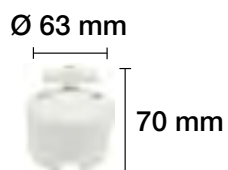

Ref.	Descripción	Color

2902020	INTERRUPTOR/CONMUTADOR SUPERFICIE PORCELANA 10 A. - 250 V. Lazo de porcelana	Blanco
2902020-N	INTERRUPTOR/CONMUTADOR SUPERFICIE PORCELANA 10 A. - 250 V. Lazo de porcelana	Negro
2902020-MA	INTERRUPTOR/CONMUTADOR SUPERFICIE PORCELANA 10 A. - 250 V. Lazo de porcelana	Marrón