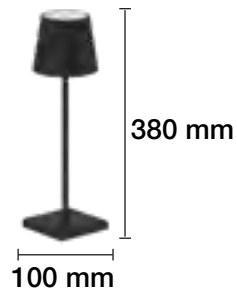

BATERÍA RECARGABLE

LÁMPARA DE MESA LED IP54 REGULABLE CON CAMBIO DE TONO

3000-4000-6000 K

REF. 1950130-BL

300 Lm

3000-4000-6000 K

REF. 1950130-N

300 Lm

3,5 W

360°

12 V

3,5W IP54 **RECARGABLE USB-C**
AUTONOMÍA 10-15 H.