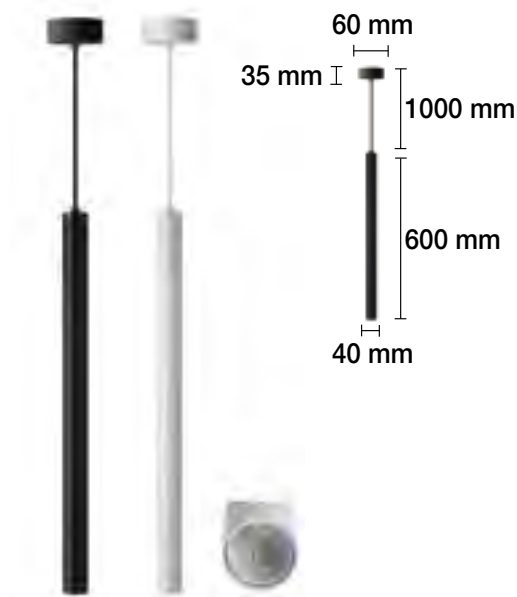

LÁMPARA COLGANTE LED 8W TUBULAR 600 MM

3000 K ☐ REF. 2807402 560 Lm (interior blanco)

3000 K ☒ REF. 2807402-N 560 Lm (interior negro)

8 W

24°

230 V

20.000 H