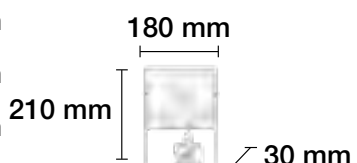

**PROYECTOR LED 50W EXTRAPLANO IP65
CON SENSOR DE PRESENCIA Y CREPUSCULAR**

3000 K	■ REF. 2001766	4000 Lm
3000 K	□ REF. 2001766-BL	4000 Lm
6500 K	■ REF. 2001767	4000 Lm
6500 K	□ REF. 2001767-BL	4000 Lm

50 W   120°   230 V   25.000 H

**PROYECTOR LED 100W EXTRAPLANO IP65
CON SENSOR DE PRESENCIA Y CREPUSCULAR**

6500 K	■ REF. 2001768	8000 Lm

100 W   120°   230 V   25.000 H