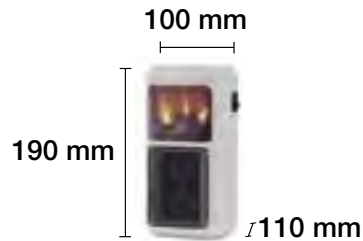

MINI CONVECTOR ENCHUFABLE CON EFECTO LLAMA 400 W

REF. 3105000

PANTALLA LCD CON EFECTO LLAMA.

PROGRAMADOR 12H.