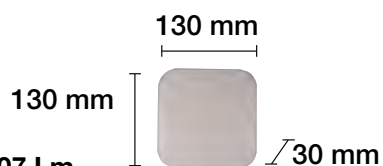

APLIQUE LED 4,5W CUADRADO DECO IP54

3000 K ☐ REF. 2074022 407 Lm

3000 K ☒ REF. 2074022-N 407 Lm

3000 K ☐ REF. 2074022-G 407 Lm

4,5 W 100° 230 V 30.000 H