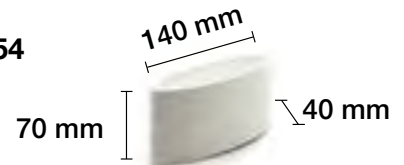

**APLIQUE LED 2x3,4W DECO IP54
DOBLE LUZ**

3000 K REF. 2074020 321 Lm

3000 K REF. 2074020-N 321 Lm

3000 K REF. 2074020-G 321 Lm

3,4 W

100°

230 V

30.000 H