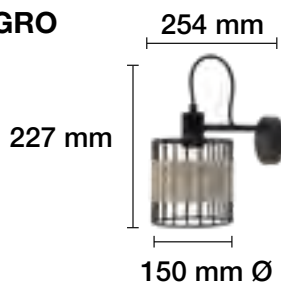

APLIQUE DE PARED RATÁN 1xE27 NEGRO

REF. 2070830-N

LÁMPARA DE TECHO A JUEGO EN PÁGINA164.
LÁMPARA DE PIE Y MESA A JUEGO EN PÁGINA 289.