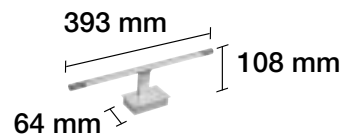

6500 K

REF. 2001920

320 Lm

5 W

120°

240 V

25.000 H