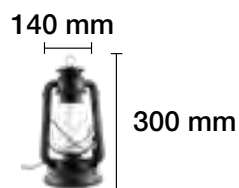

FAROL LED EFECTO LLAMA SMALL

1300 K ■ REF. 2423206 BRONCE - RECARGABLE

3 W

360°

12 V

30.000 H

CON CARGA COMPLETA, 5 HORAS DE AUTONOMÍA

**FAROL LED EFECTO LLAMA
+ LUZ BLANCA CARGA USB**