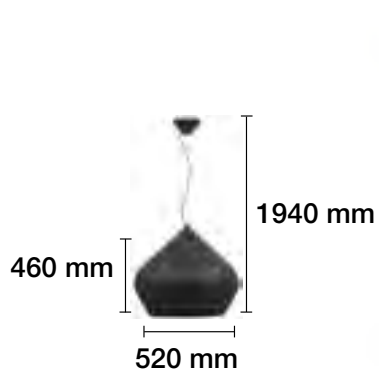

LÁMPARA DE TECHO DISEÑO COLGANTE E27

REF. 2509015-N

E27 230 V