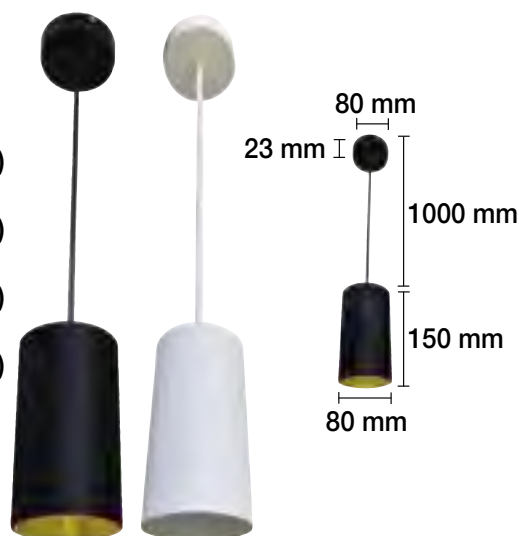

3000 K REF. 2807400 1100 Lm (interior blanco)

3000 K REF. 2807400-D 1100 Lm (interior dorado)

3000 K REF. 2807400-N 1100 Lm (interior negro)

3000 K REF. 2807400-ND 1100 Lm (interior dorado)

15 W

45°

230 V

20.000 H