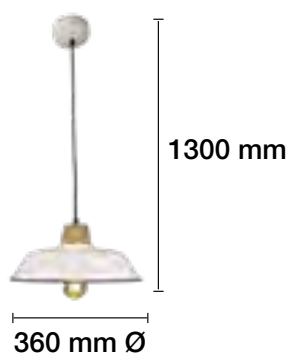

**LÁMPARA DE TECHO COLGANTE Ø36 CM 1xE27
SERIE ESMALTADA**

☐ REF. 2501005-BL Blanco

APLIQUES A JUEGO EN PÁGINA 192.
LÁMPARA DE PIE Y DE MESA A JUEGO EN PÁGINA 292.

**LÁMPARA DE TECHO COLGANTE Ø30 CM 1xE27
SERIE ESMALTADA**

☐ REF. 2501006-BL Blanco