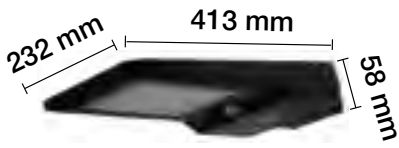

FAROLA LED 15W SOLAR IP65 CON SENSOR CREPUSCULAR Y DE MOVIMIENTO

6000 K   REF. 4405000   1600 Lm

15 W   140°   SOLAR (7,4V-5400mA)   35.000 H

POSTE REF. 4400100
POSTE DIÁMETRO 60 MM
PARA FAROLAS
COLOR NEGRO

Modos de trabajo

Botón inteligente:

Primeras 5 hrs:

Después de 5 horas de iluminación o cuando la capacidad de la batería es <30%: