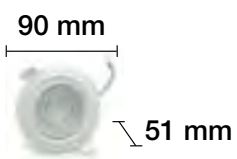

DOWNLIGHT EMPOTRABLE ORIENTABLE REDONDO

- 3000 K ☐ REF. 2809010 550 Lm
- 6000 K ☐ REF. 2809011 600 Lm
- 6,5 W corte 75 mm 90° 230 V 25.000 H