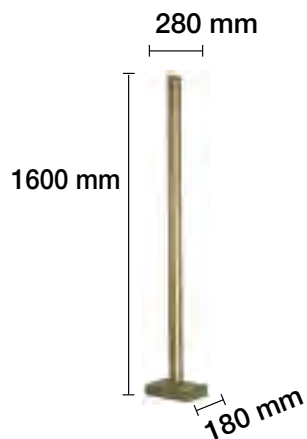

30.000 H

**LÁMPARA LED 25W DE PIE MADERA
REGULABLE CON MANDO A DISTANCIA**

3000 K REF. 1958001 1750 Lm

25 W 120° 230 V 20.000 H

PLAFONES A JUEGO EN PÁGINA 120.
LÁMPARA COLGANTES MADERA A JUEGO EN PÁGINAS 141 A LA 144.