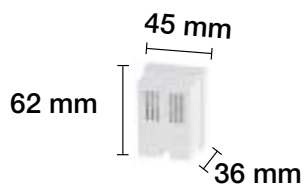

- 0100562 : ZUMBADOR 230 V F-LINE
  80dB