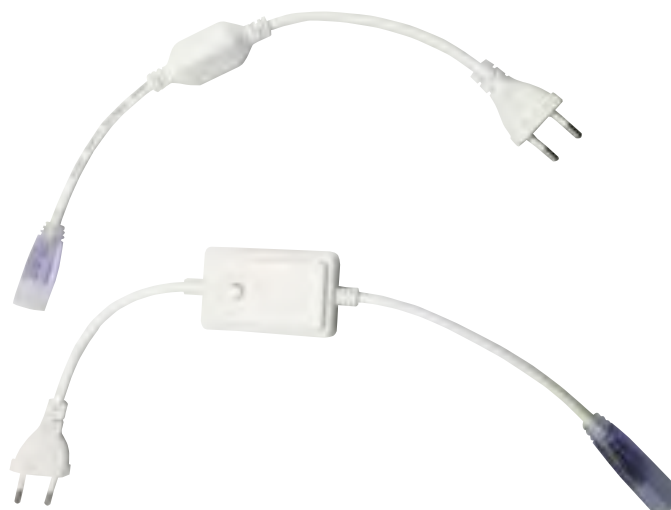

ACCESORIOS TIRA 230 V

1. **REF. 2401292** CONECTOR RECTO MONOCOLOR
   REF. 2401292-RGB CONECTOR RECTO RGB
   REF. 2401293 ALIMENTADOR MONOCOLOR (máx. 50 mts.)
   REF. 2401293-RGB ALIMENTADOR + CONTROLADOR RGB
   (máx. 50 mts.)
   REF. 2401294 ALIMENTADOR MONOCOLOR (máx. 100 mts.)
   REF. 2401295 TAPA FINAL MONOCOLOR
   REF. 2401296 TAPA FINAL RGB