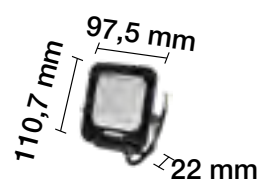

6500 K REF. 2001605 520 Lm

5 W 120° 12V-24V 30.000 H

PROYECTOR LED 20W 12V-24V IP65