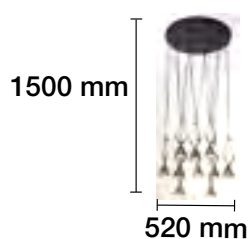

**LÁMPARA COLGANTE DECORATIVA
LED 10x3W 10 FOCOS**

3000 K REF. 2509043 2100 Lm

30 W 120° 230 V 20.000 H

APLIQUE A JUEGO EN PÁGINA 182.