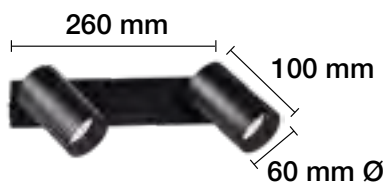

LUMINARIA GU10 2 FOCOS ARO INTERCAMBIABLE

☐ REF. 2076004

■ REF. 2076004-N