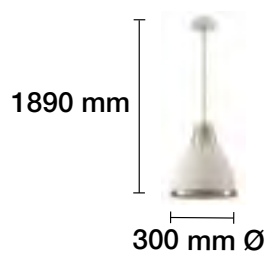

LÁMPARA TECHO E27

☐ REF. 2500929-BL

☒ REF. 2500929-N

E27

230 V

APLIQUES A JUEGO EN PÁGINA 288.