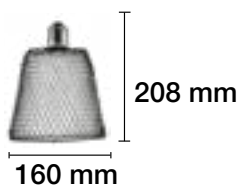

LÁMPARA COLGANTE LED E-27 4W 3000 K TIPO VASO

- 3000 K   ■ REF. 2509004-D   240 Lm   Dorado
- 3000 K   ■ REF. 2509004-N   240 Lm   Negro
- 4 W   E27   120°   230 V   20.000 H

LÁMPARA COLGANTE LED E-27 4W 3000 K TIPO CESTA

- 3000 K   ■ REF. 2509005-D   240 Lm   Dorado
- 3000 K   ■ REF. 2509005-N   240 Lm   Negro
- 4 W   E27   120°   230 V   20.000 H

LÁMPARA COLGANTE LED E-27 4W 3000 K TIPO CAMPANA

- 3000 K   ■ REF. 2509006-D   240 Lm   Dorado
- 3000 K   ■ REF. 2509006-N   240 Lm   Negro
- 4 W   E27   120°   230 V   20.000 H

LÁMPARA DE REPUESTO REF. 2602460

POSIBILIDAD DE PONER UNA BOMBILLA E14 CONVENCIONAL CON EL ADAPTADOR REF. 4300121