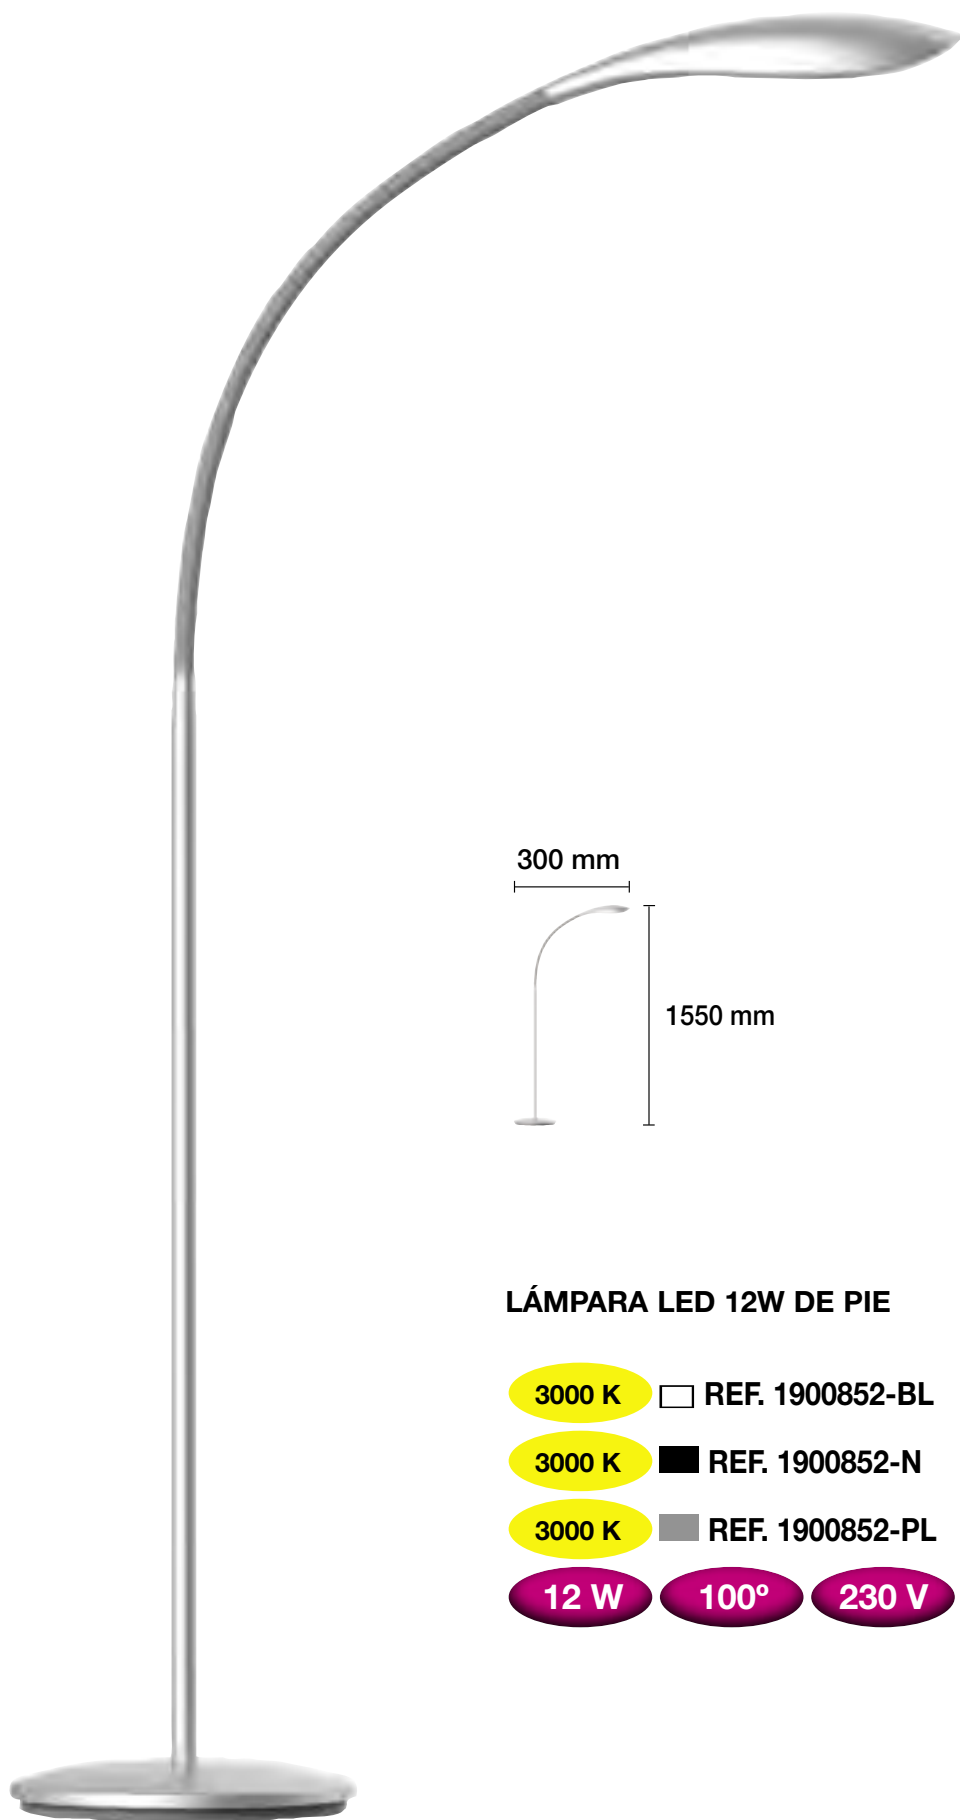

LÁMPARA LED 12W DE PIE

3000 K	☐	REF. 1900852-BL	800 Lm
3000 K	☒	REF. 1900852-N	800 Lm
3000 K	☐	REF. 1900852-PL	800 Lm

2. 12 W   100°   230 V   20.000 H