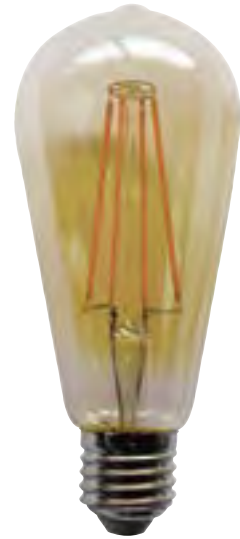

LÁMPARA EDISON CRISTAL GOLD FILAMENTO LED
7 W REGULABLE

2200 K REF. 2601930 650 Lm

7 W E27 360° 230 V 25.000 H

64 mm
142 mm