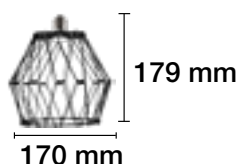

LÁMPARA TRANSFORMABLE LED E27 4W 3000K

3000 K

REF. 2509007-D 240 Lm Dorado

3000 K

REF. 2509007-N 240 Lm Negro

4 W

E27

120°

230 V

20.000 H

LÁMPARA DE REPUESTO REF. 2602460.

POSIBILIDAD DE PONER UNA BOMBILLA E14 CONVENCIONAL CON EL ADAPTADOR REF. 4300121.