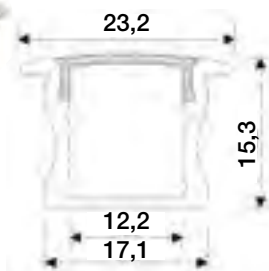

PERFIL ALUMINIO EMPOTRAR 2 MTS

- REF. 2400477   PERFIL 2 MTS
- REF. 2400477-O   CUBIERTA OPAL
- REF. 2400477-C   CUBIERTA SEMITRANSARENTE
- REF. 2401401   TAPA INTERMEDIA
- REF. 2401401-F   TAPA FINAL