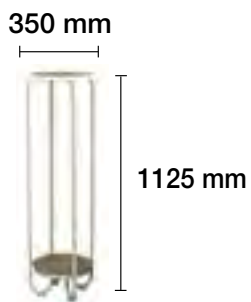

MESA LED 20W CON CARGADOR INALÁMBRICO Y 3 NIVELES DE INTENSIDAD

3000 K ☐ REF. 1958011-BL 1300 Lm

3000 K ☒ REF. 1958011-N 1300 Lm

20 W

120°

230 V

20.000 H