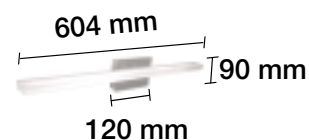

4000 K

REF. 2074117

800 Lm

13 W

120°

230 V

20.000 H