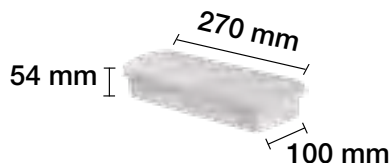

EMERGENCIA SUPERFICIE LED 2,3W IP65 PERMANENTE / NO PERMANENTE, 3 HORAS AUTONOMÍA, FUNCIÓN AUTOTEST

4000 K REF. 1801476 200 Lm

2.3 W 120° 7,2V-1000mA 25.000 H