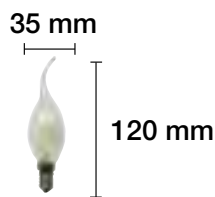

LÁMPARA VELA FILAMENTO LED 2 W

2000 K REF. 2601945 120 Lm
 2 W E14 360° 230 V 25.000 H

LÁMPARA VELA FILAMENTO LED 3 W PUNTA TORCIDA

2800 K REF. 2601905 300 Lm clara
 3 W E14 360° 230 V 25.000 H

LÁMPARA VELA FILAMENTO LED 4 W