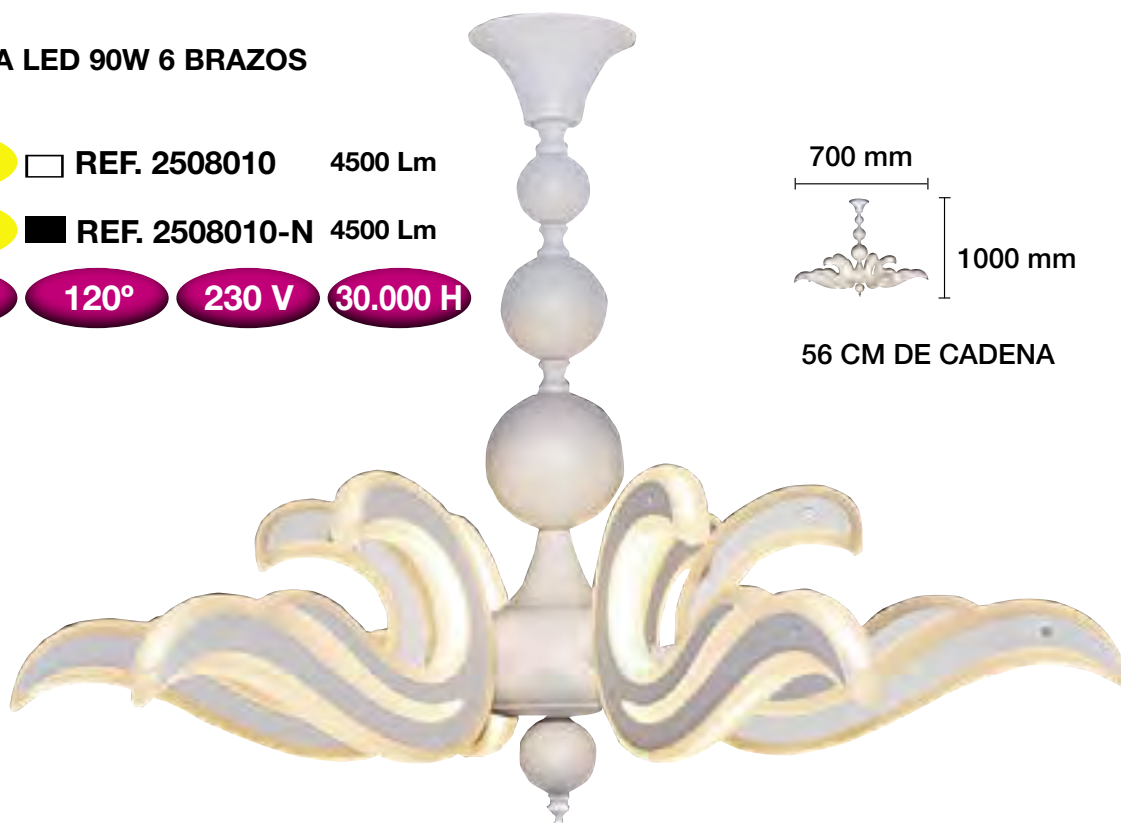

LÁMPARA LED 6x7W 6 BOLAS

2700 K REF. 2074027 2730 Lm

6x7 W 150° 100-240 V 30.000 H

DIÁMETRO DE LA BOLA 125 MM

APLIQUE A JUEGO EN PÁGINA 177.

LÁMPARA LED 9x7W 9 BOLAS

2700 K REF. 2074028 4400 Lm

9x7 W 150° 100-240 V 30.000 H

DIÁMETRO DE LA BOLA 125 MM

APLIQUE A JUEGO EN PÁGINA 177.

LÁMPARA LED 90W 6 BRAZOS

- 2700 K REF. 2508010 4500 Lm
- 2700 K REF. 2508010-N 4500 Lm
- 90 W 120° 230 V 30.000 H

56 CM DE CADENA

LÁMPARA LED 80W 6 BRAZOS

56 CM DE CADENA

- 2700 K REF. 2508011 4500 Lm
- 2700 K REF. 2508011-N 4500 Lm
- 80 W 120° 230 V 30.000 H

LÁMPARA LED 42W COLGANTE PF>0,9

3000 K REF. 2507003 2100 Lm

42 W 180° 230 V 30.000 H

LÁMPARA LED 42W COLGANTE PF>0,9