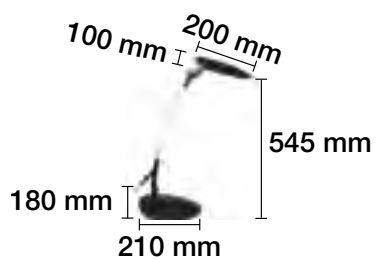

FLEJO LED 3W DISEÑO TÁCTIL 3 ENCENDIDOS

6400 K REF. 1950103 300 Lm

6400 K REF. 1950103-N 300 Lm

6400 K REF. 1950103-R 300 Lm

4 W

100°

230 V

20.000 H