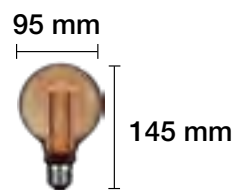

1800 K REF. 2601209 200 Lm Ámbar

1800 K REF. 2601209-S 120 Lm Smoky

4 W E27 360° 230 V 20.000 H

135 mm 225 mm

LÁMPARA G95 LED VINTAGE IMITACIÓN FILAMENTO

1800 K REF. 2601215 200 Lm
 4 W E27 360° 230 V 20.000 H
 Ámbar