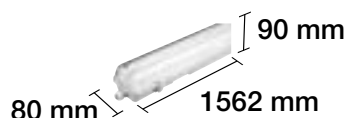

PANTALLA ESTANCA IP65 + TUBO LED 23W 150 CM

4000 K ☐ REF. 1801735-E 2250 Lm

6500 K ☐ REF. 1801734-E 2300 Lm

23 W

120°

230 V

20.000 H