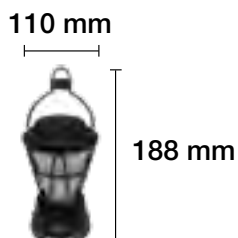

**FAROL LED EFECTO LLAMA
+ LUZ BLANCA CARGA USB**

1300+6500 K ■ REF. 2423215 170 Lm

4 W

360°

5 V