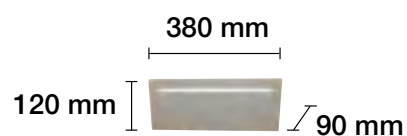

2700 K ☐ REF. 2074003 840 Lm
12 W 120° 100-240 V 30.000 H