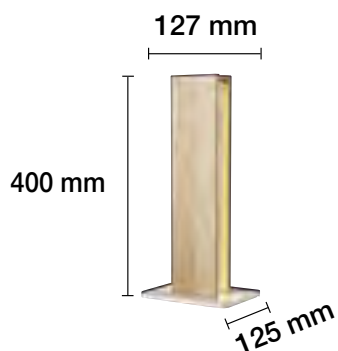

30.000 H

**LÁMPARA LED 25W DE PIE MADERA
REGULABLE CON MANDO A DISTANCIA**

3000 K REF. 1958001 1750 Lm

25 W 120° 230 V 20.000 H

PLAFONES A JUEGO EN PÁGINA 120.
LÁMPARA COLGANTES MADERA A JUEGO EN PÁGINAS 141 A LA 144.