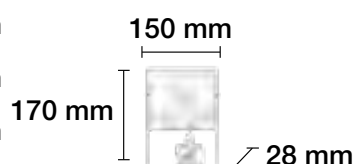

**PROYECTOR LED 30W EXTRAPLANO IP65
CON SENSOR DE PRESENCIA Y CREPUSCULAR**

3000 K	■ REF. 2001764	2400 Lm
3000 K	□ REF. 2001764-BL	2400 Lm
6500 K	■ REF. 2001765	2400 Lm
6500 K	□ REF. 2001765-BL	2400 Lm

30 W   120°   230 V   25.000 H