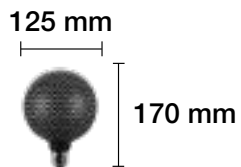

LÁMPARA DECORATIVA LED G125 ROMBOS

3000 K REF. 2601205 43 L

4 W

E27

360°

230 V

20.000 H