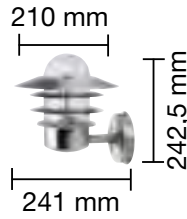

REF. 2073445 : **FAROL PARED ACERO INOXIDABLE**
Lámpara no incluida.
Máx. 60 W - E-27