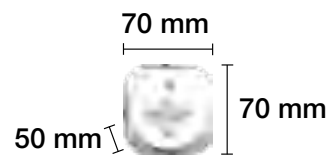

SERIE PORCELANA

Vintage

Ref.	Descripción	Color
------	-------------	-------

2902000	INTERRUPTOR/CONMUTADOR EMPOTRAR PORCELANA 10 A. - 250 V. Lazo de porcelana	Blanco
2902000-N	INTERRUPTOR/CONMUTADOR EMPOTRAR PORCELANA 10 A. - 250 V. Lazo de porcelana	Negro
2902000-MA	INTERRUPTOR/CONMUTADOR EMPOTRAR PORCELANA 10 A. - 250 V. Lazo de porcelana	Marrón