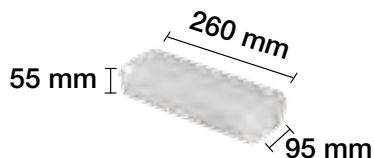

EMERGENCIA SUPERFICIE LED 3W PERMANENTE / NO PERMANENTE, 3 HORAS AUTONOMÍA

4000 K REF. 1801482 100 Lm

3 W 120° 3,7V-1200mA 25.000 H