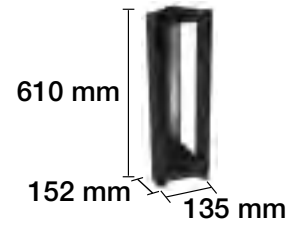

3000 K REF. 2074115 700 Lm
17 W 120° 230 V 20.000 H

BALIZA E27 IP54

REF. 2074113