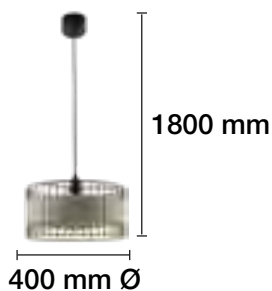

APLIQUES A JUEGO EN PÁGINA 191.
LÁMPARA DE PIE Y DE MESA A JUEGO EN PÁGINA 289.