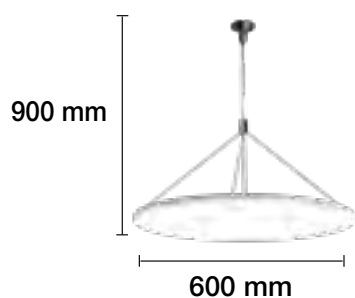

LÁMPARA LED 48W COLGANTE

3000 K ☐ REF. 2507007 3800 Lm
3000 K ☒ REF. 2507007-N 3800 Lm
4500 K ☐ REF. 2507008 4000 Lm
4500 K ☒ REF. 2507008-N 4000 Lm
48 W 120° 230 V 25.000 H