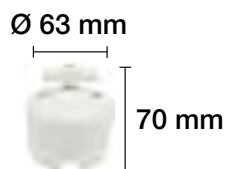

2902022	CRUZAMIENTO SUPERFICIE PORCELANA 10 A. - 250 V. Lazo de porcelana	Blanco
2902022-N	CRUZAMIENTO SUPERFICIE PORCELANA 10 A. - 250 V. Lazo de porcelana	Negro
2902022-MA	CRUZAMIENTO SUPERFICIE PORCELANA 10 A. - 250 V. Lazo de porcelana	Marrón