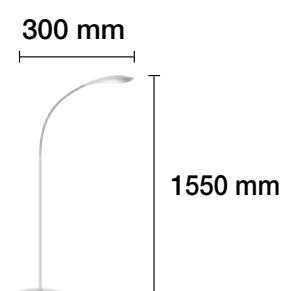

LÁMPARA LED 12W DE PIE

3000 K	☐	REF. 1900852-BL	800 Lm
3000 K	☒	REF. 1900852-N	800 Lm
3000 K	☐	REF. 1900852-PL	800 Lm

2. 12 W   100°   230 V   20.000 H