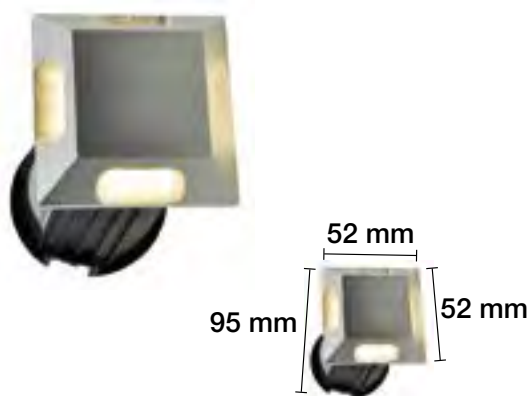

3000 K REF. 2070800-PL 240 Lm

3000 K REF. 2070800-N 240 Lm

3 W 120° 230 V 20.000 H

APLIQUE LED 3W EMPOTRAR IP54 CUADRADO

3000 K REF. 2070801-PL 240 Lm

3000 K REF. 2070801-N 240 Lm

3 W 120° 230 V 20.000 H

APLIQUE LED 3W EMPOTRAR SUELO IP65 CUADRADO