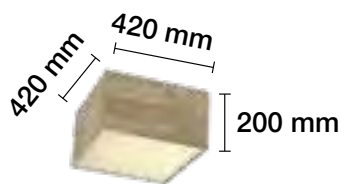

**PLAFÓN LED 40W DECORATIVO MADERA
COMBINABLE**

3000 K REF. 2508116 2600 Lm

40 W 120° 230 V 20.000 H