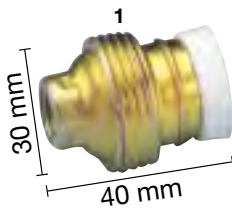

- 1200513* : PORTALÁMPARAS CURVO : Blanco
Interior porcelana E-27.
- ☉ 1200513/B* : IGUAL A LA ANTERIOR EN BLISTER : Blanco

* Sólo para su venta en países no comunitarios.

Ref.	Descripción	Color
------	-------------	-------