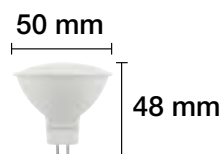

710 Lm

8 W GU10 90° 230 V 25.000 H

LÁMPARA DICROICA LED MR16

3000 K REF. 2602972

500 Lm

4000 K REF. 2602974

520 Lm

6500 K REF. 2602973