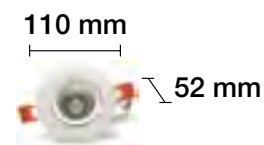

6 W corte 75 mm 36° 230 V 30.000 H

DOWNLIGHT EMPOTRABLE ORIENTABLE REDONDO

3000 K REF. 2809005 500 Lm

8 W corte 95 mm 24° 230 V 50.000 H

DOWNLIGHT EMPOTRABLE ORIENTABLE REDONDO

3000 K REF. 2809006 1200 Lm

15 W corte 125 mm 24° 230 V 50.000 H