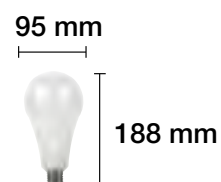

LÁMPARA STANDARD LED OPAL 360°

2700 K REF. 2601487 806 Lm
 7 W E27 360° 230 V 20.000 H

LÁMPARA STANDARD LED

3000 K REF. 2602950 800 Lm
 4000 K REF. 2602949 805 Lm
 6500 K REF. 2602951 810 Lm
 10 W E27 240° 230 V 20.000 H

LÁMPARA STANDARD LED

3000 K REF. 2601660 1050 Lm
 6000 K REF. 2601661 1100 Lm
 4200 K REF. 2601266 1050 Lm
 7200 K REF. 2601267 1100 Lm
 12 W E27 180° 230 V 30.000 H

LÁMPARA STANDARD LED

3000 K REF. 2602952 1500 Lm
 4000 K REF. 2602954 1530 Lm
 6500 K REF. 2602953 1570 Lm
 15 W E27 240° 230 V 20.000 H

LÁMPARA STANDARD LED A80

- 3000 K** REF. 2607023 1450 Lm
- 6500 K** REF. 2607024 1500 Lm
- 17 W** **E27** **240°** **230 V** **20.000 H**

LÁMPARA STANDARD LED A95

- 3000 K** REF. 2607025 2100 Lm
- 6500 K** REF. 2607026 2150 Lm
- 25 W** **E27** **240°** **230 V** **20.000 H**