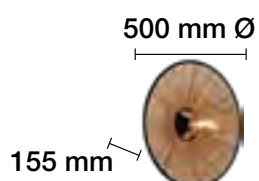

LÁMPARA DE TECHO TELA DE LINO 1xE27 - 50 CM

REF. 2508143

BOMBILLAS NO INCLUIDAS