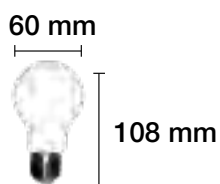

LÁMPARA STANDARD LED OPAL 360°

2700 K REF. 2601487 806 Lm
 7 W E27 360° 230 V 20.000 H

LÁMPARA STANDARD LED

3000 K REF. 2602950 800 Lm
 4000 K REF. 2602949 805 Lm
 6500 K REF. 2602951 810 Lm
 10 W E27 240° 230 V 20.000 H