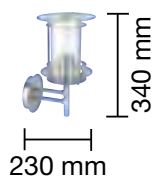

REF. 2073431 : **FAROL ACERO INOXIDABLE**
Lámpara no incluida.
Máx. 60 W - E-27