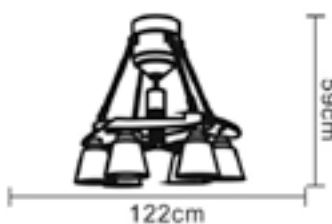

☐ REF. 2433444

VENTILADOR DE TECHO ASPAS PLEGABLES 65 W AC 6 x E27 - BLANCO

Motor: AC 65 W, 220 V, 50 HZ.
4 aspas de ABS PLEGABLES.
6 x E27 Máx. 15 W.
Mando a distancia incluido.
Caudal de aire: 6900 m³/hr.