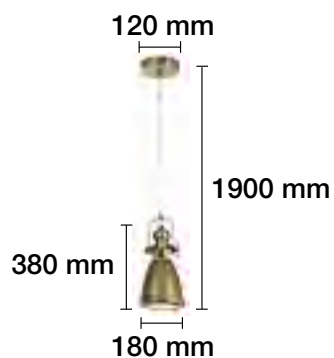

LÁMPARA DE TECHO COLGANTE E27 COBRE

REF. 2509000

E27

230 V