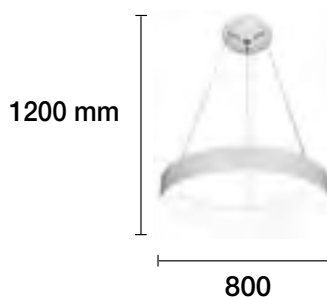

230 V

30.000 H

LÁMPARA LED 80W COLGANTE

3000 K REF. 2508018 4000 Lm

80 W 120° 230 V 30.000 H

LÁMPARA LED 80W COLGANTE

3000 K REF. 2508019 4000 Lm

80 W 120° 230 V 30.000 H