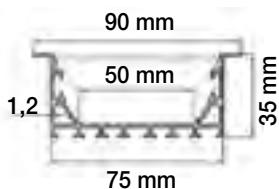

PANEL EMPOTRAR LED 40W MARCO BLANCO

4000 K ☐ REF. 1801414-BL 4400 Lm

40 W 120° 230 V 30.000 H

PANEL EMPOTRAR LED 80W MARCO BLANCO

4000 K ☐ REF. 1801417-BL 8800 Lm

80 W 120° 230 V 30.000 H