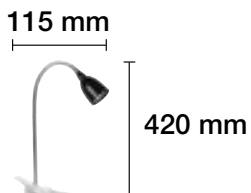

FLEXO LED 3W PINZA

1. 6400 K ☐ REF. 1950104-BL 220 Lm
   - 6400 K ☒ REF. 1950104-N 220 Lm
   - 6400 K ☐ REF. 1950104-PL 220 Lm
2. **3 W** **100°** **230 V** **20.000 H**