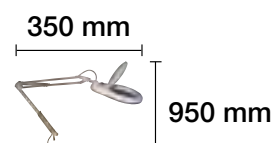

FLEJO LED 7W LUPA AUMENTO 3X

6500 K ☐ REF. 1951970 350 Lm

6500 K ☒ REF. 1951971 350 Lm

7 W

100°

230 V

20.000 H