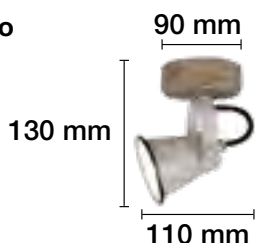

**LÁMPARA DE TECHO 1 FOCO GU10
SERIE ESMALTADA**

☐ REF. 2501000-BL Blanco

■ REF. 2501000-N Negro

APLIQUES A JUEGO EN PÁGINA 192.
LÁMPARA DE PIE Y DE MESA A JUEGO EN PÁGINA 292.