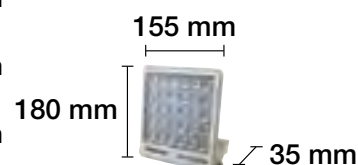

PROYECTOR LED 30W EXTRAPLANO IP65

3000 K ■ REF. 2001504 1900 Lm

3000 K □ REF. 2001504-BL 1900 Lm

6500 K ■ REF. 2001505 2100 Lm

6500 K □ REF. 2001505-BL 2100 Lm

30 W 100° 230 V 25.000 H