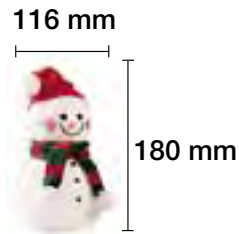

MUÑECO DE NIEVE LED LUZ NOCTURNA SILICONA TÁCTIL CAMBIO DE COLOR RECARGABLE USB CON MÚSICA INCORPORADA

- REF. 2400610 Blanco