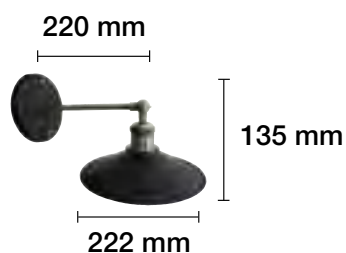

REF. 2508004 : APLIQUE VINTAGE E-27

APLIQUE PARED DECORATIVO E27

□ REF. 2070911-BL

■ REF. 2070911-N

■ REF. 2070911-AZ

LÁMPARA DE PIE Y DE MESA A JUEGO EN PÁGINA 283.

APLIQUE PARED LED 3W DECORATIVO G9

■ REF. 2079050