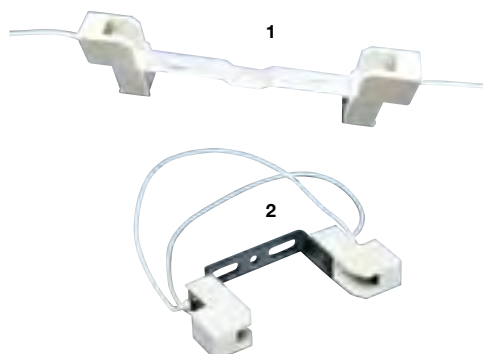

1200583 : **PORTALÁMPARAS R-7S**
Para lámpara lineal 118 mm.
6 A. - 250 V. - 1.500 W.

1200584 : **PORTALÁMPARAS R-7S**
Para lámpara lineal 78 mm.
6 A. - 250 V. - 1.500 W.