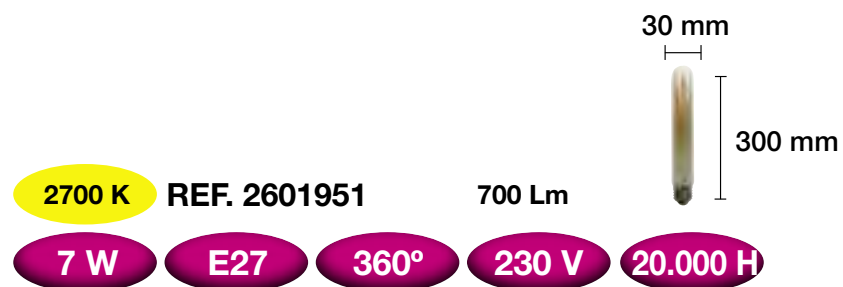

20.000 H

LÁMPARA DECORATIVA LED VINTAGE GOLD MAXI

2200 K REF. 2601947 640 Lm

8 W E27 360° 230 V 20.000 H

LÁMPARA DECORATIVA LED VINTAGE GOLD MAXI

2200 K REF. 2601948 640 Lm

8 W E27 360° 230 V 20.000 H

LÁMPARA DECORATIVA LED VINTAGE GOLD MAXI

2700 K REF. 2601949 806 Lm

8 W E27 360° 230 V 20.000 H

LÁMPARA DECORATIVA LED VINTAGE GOLD MAXI

LÁMPARA DECORATIVA LED VINTAGE GOLD MAXI

LÁMPARA DECORATIVA LED VINTAGE GOLD MAXI BR30

2200 K

REF. 2601797

280 Lm