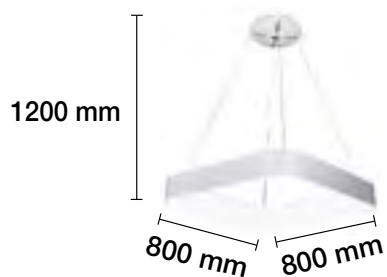

LÁMPARA LED 80W COLGANTE

3000 K ☐ REF. 2508018 4000 Lm

80 W 120° 230 V 30.000 H