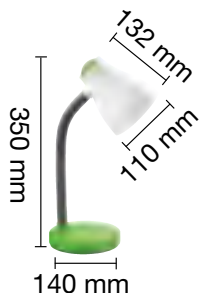

- REF. 1900011-NA : LÁMPARA ESTUDIO E-27 25 W. : Naranja
- REF. 1900011-RO : LÁMPARA ESTUDIO E-27 25 W. : Rosa
- REF. 1900011-AM : LÁMPARA ESTUDIO E-27 25 W. : Amarillo
- REF. 1900011-V : LÁMPARA ESTUDIO E-27 25 W. : Verde
- REF. 1900011-AZ : LÁMPARA ESTUDIO E-27 25 W. : Azul
- REF. 1900011-N : LÁMPARA ESTUDIO E-27 25 W. : Negro