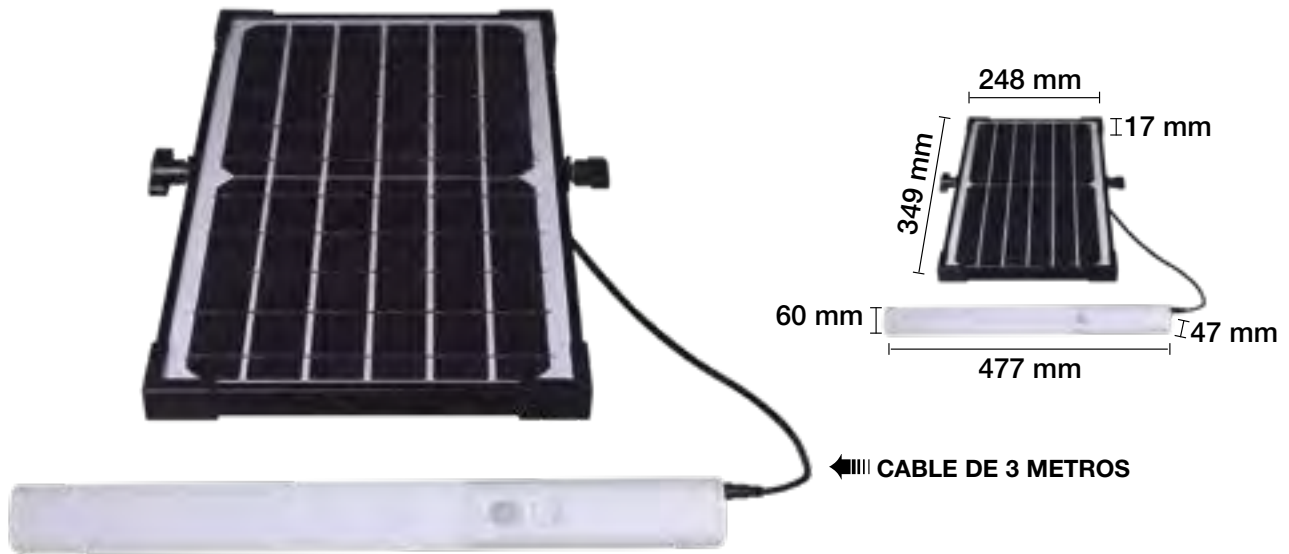

PANTALLA LED 10W SOLAR MULTIFUNCIONAL

4000 K REF. 1805000 950 Lm
10 W 120° SOLAR 3.7V-7200Ma 30.000 H