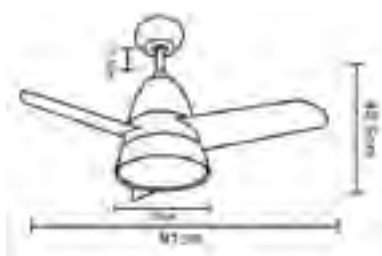

Ref.

Descripción

Color

☐ REF. 2433434

**VENTILADOR DE TECHO MINI 70 W AC
LED INTEGRADO 24 W
BLANCO CON ASPAS DE COLORES**

Motor: AC 70 W, 220-240 V, 50 HZ.
3 aspas de plástico de colores.
Iluminación led incorporada 24 W.
CAMBIO DE TONO CON MEMORIA.
Mando a distancia incluido.
Función invierno / verano.
Caudal de aire: 7500 m³/hr.

☐ REF. 2433435