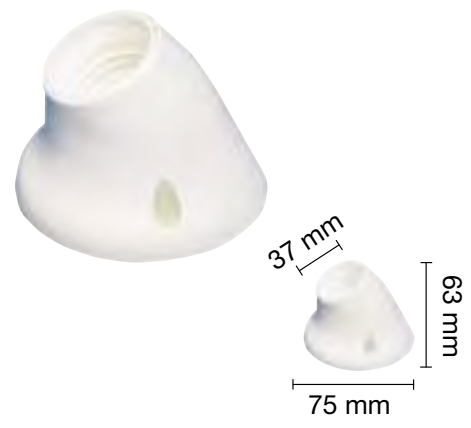

Ref.	Descripción	Color

- 1200510* : PORTALÁMPARAS ZÓCALO CURVO : Blanco
  Casquillo E-27.
- ☉ 1200510/B* : IGUAL A LA ANTERIOR EN BLISTER : Blanco