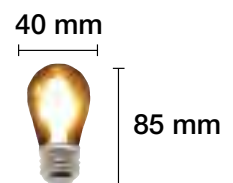

LÁMPARA LED EFECTO LLAMA ESPECIAL GUIRNALDA

1300 K REF. 2601499

0,5 W

E27

360°

230 V

20.000 H