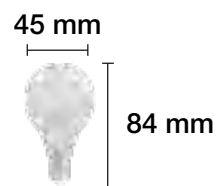

6500 K REF. 2602939

570 Lm

6 W

E14

240°

230 V

20.000 H

LÁMPARA ESFÉRICA LED E27