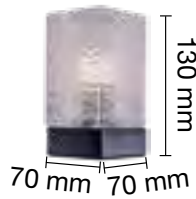

BOMBILLAS INCLUIDAS

REF. 1900700-BL ☐ LÁMPARA DE MESA G9 CRISTAL
BASE DE MÁRMOL

REF. 1900700-N ☐ LÁMPARA DE MESA G9 CRISTAL
BASE DE MÁRMOL

BOMBILLA G9 3W 3000K INCLUIDA.