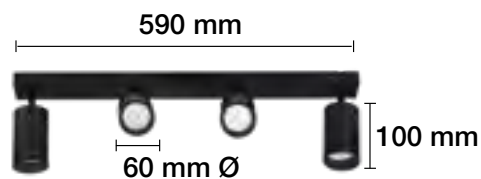

LUMINARIA GU10 4 FOCOS ARO INTERCAMBIABLE

- ☐ REF. 2076006
- ☒ REF. 2076006-N

INCLUYE ARO DORADO PARA INTERCAMBIAR