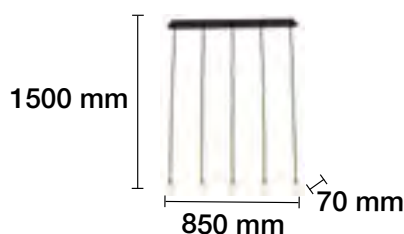

LÁMPARA DECORATIVA LED 5X3W 5 FOCOS G9

Lámparas G9 3W incluidas

3000 K ■ REF. 2509051 1200 Lm

15 W

G9

120°

230 V

20.000 H

APLIQUE A JUEGO EN PÁGINA 187.