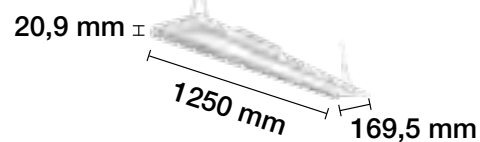

240 W 90° 100-240 V 40.000 H

(66,4 mm grosor driver incluido)

PANTALLA ESTANCA LED 40W INTEGRADO IP65 IK10 PF>0,9

- 4000 K REF. 1801742 5200 Lm
- 6500 K REF. 1801751 3400 Lm
- 40 W** **120°** **100-240 V** **30.000 H**