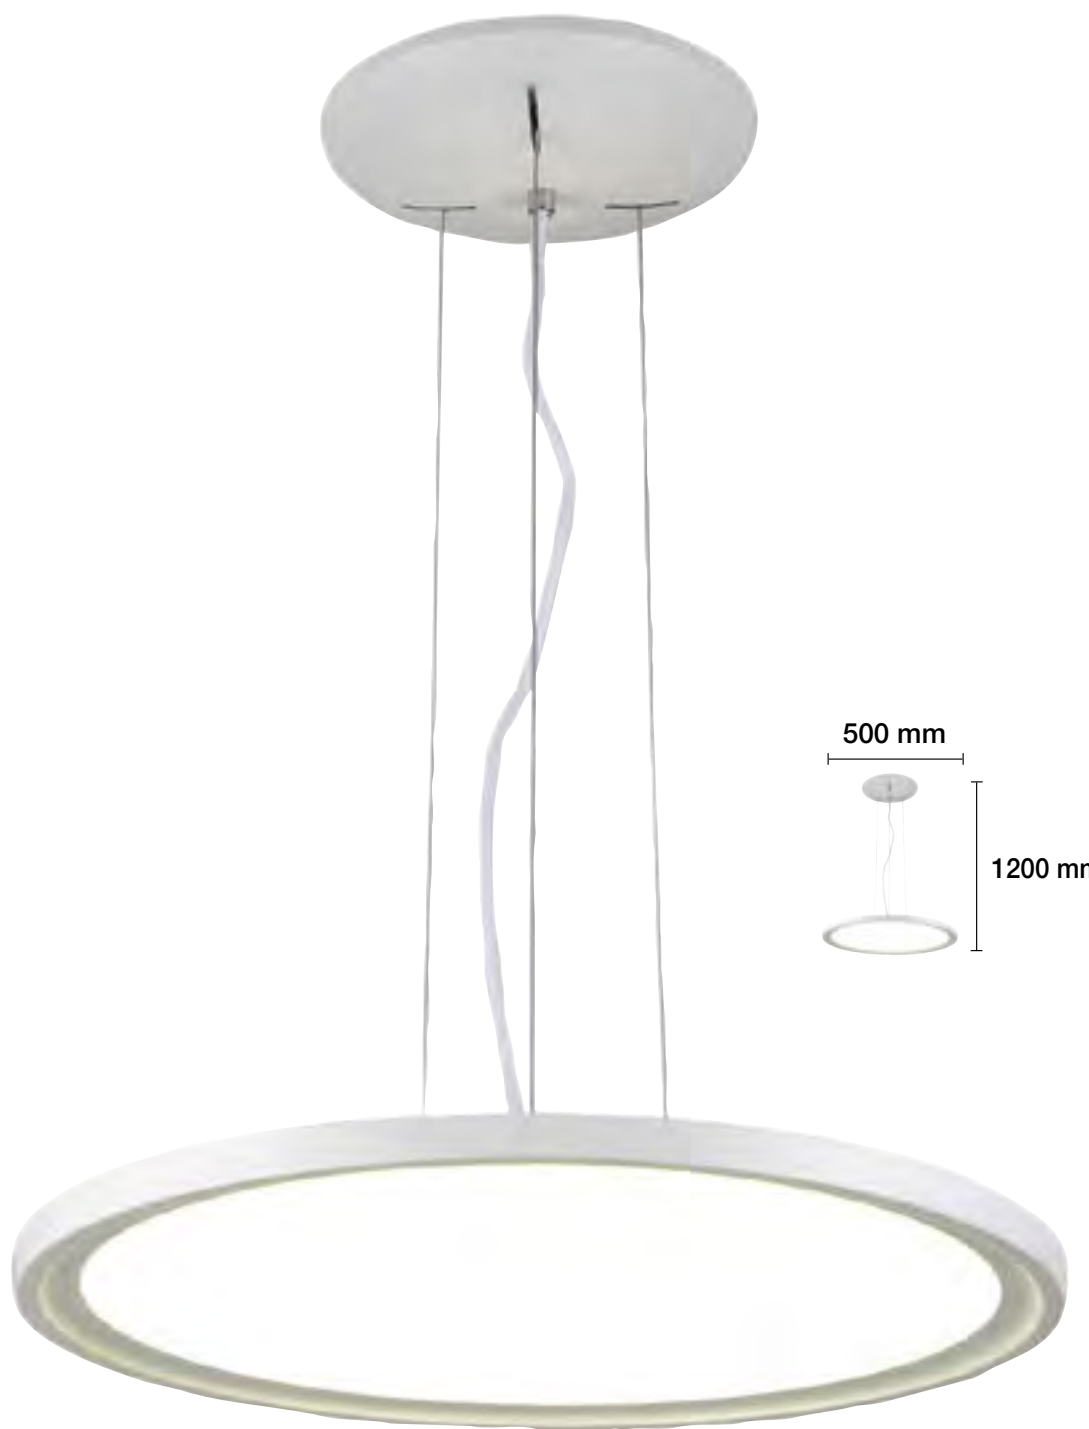

LÁMPARA LED 36W COLGANTE
REGULABLE EN TONO E INTENSIDAD PF>0,9

INCLUYE MANDO A DISTANCIA

3000-6400 K ☐ REF. 2507006 1980 Lm

36 W **180°** **230 V** **30.000 H**