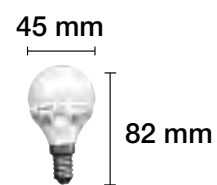

LÁMPARA ESFÉRICA CERÁMICA LED E14

3000 K REF. 2601240

510 Lm

4200 K REF. 2601260

510 Lm

6000 K REF. 2601239

510 Lm

7400 K REF. 2601261

510 Lm

5,4 W

E14

270°

230 V

20.000 H