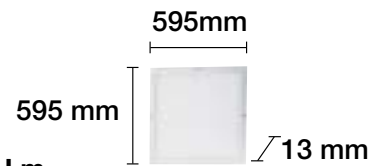

PANEL LED PLANO 40W 30X120
TECHO ARMSTRONG PF>0,9

- 3000 K REF. 2804901 3200 Lm
- 4200 K REF. 2805004 4200 Lm
- 6500 K REF. 2805005 3200 Lm

REF. 2805009 MARCO SUPERFICIE

- 40 W
- 120°
- 230 V
- 30.000 H