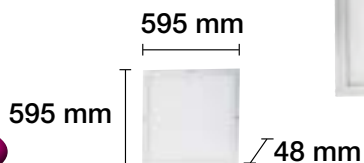

4000 K ☐ REF. 2602931 4000 Lm

6500 K ☐ REF. 2602932 4100 Lm

50 W **120°** **230 V** **30.000 H**