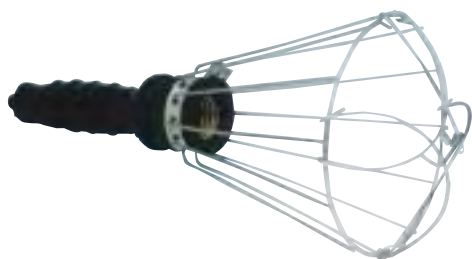

1600024 : PORTÁTIL DE GOMA CON PROTECTOR METÁLICO
Para lámpara de 100 W.

1600026 : PORTÁTIL DE GOMA CON PROTECTOR METÁLICO
Grande. Para lámpara de 200 W.