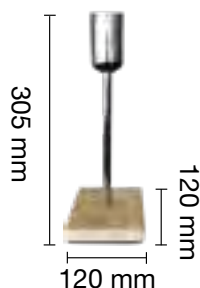

REF. 1200104

BASE DE MESA E27 CON 1,8 M DE CABLE E INTERRUPTOR

Blanco

REF. 1200104-N

BASE DE MESA E27 CON CABLE E INTERRUPTOR

Negro

REF. 1200104-M

BASE DE MESA E27 CON CABLE E INTERRUPTOR

Madera

REF. 1900800

■ LÁMPARA DE MESA E27 BASE MÁRMOL

REF. 1900801

■ LÁMPARA DE MESA E27 BASE MÁRMOL

BOMBILLA NO INCLUIDA

REF. 1200105

■ LÁMPARA DE MESA E27 REGULABLE CABLE 2 m - 2 x 0,75 mm