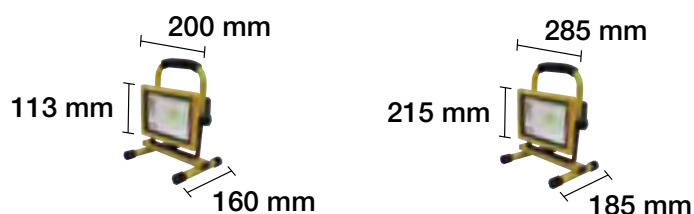

PROYECTOR DE TRABAJO LED MINI RECARGABLE CON USB IP65

4000 K ■ REF. 2001654 600 Lm

5 W 115° 230 V 30.000 H

Posibilidad de montaje en pared con gancho y fijación magnética.
Carga USB tipo C

**PROYECTOR LED 10W RECARGABLE IP54
4-5 HORAS DE CARGA Y MÁS DE 2 HORAS
DE AUTONOMÍA. CARGA USB**

4000 K ■ REF. 2001621 700 Lm

10 W 120° 100-240 V 30.000 H

**PROYECTOR LED 20W RECARGABLE IP54
4-5 HORAS DE CARGA Y MÁS DE 2 HORAS
DE AUTONOMÍA. CARGA USB**

4000 K ■ REF. 2001626 1400 Lm

20 W 120° 100-240 V 30.000 H