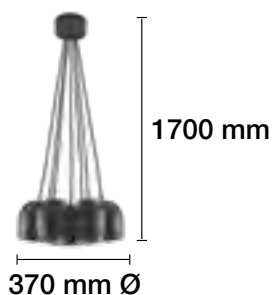

APLIQUES A JUEGO EN PÁGINA 191.
LÁMPARA DE MESA A JUEGO EN PÁGINA 291.