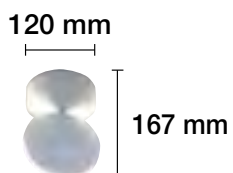

LÁMPARA LED 7W EFECTO PASILLO

3000 K ☐ REF. 2074040 182 Lm

3000 K ☒ REF. 2074040-N 182 Lm

7 W

120°

230 V

30.000 H