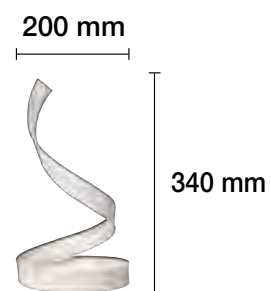

LÁMPARA LED 11W DE MESA

2700 K

REF. 2074034

976 Lm

11 W

120°

230 V

30.000 H