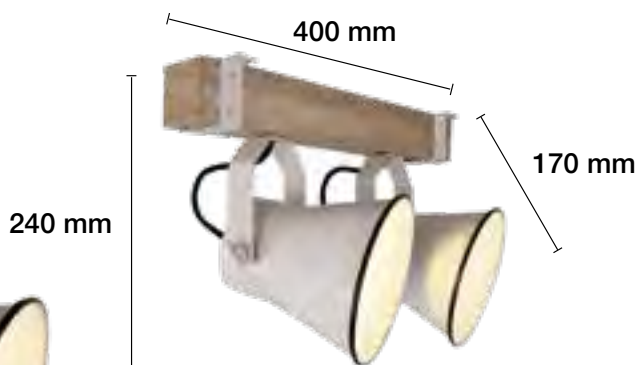

APLIQUE DE PARED SERIE PORCELANA 2 FOCOS E27 BLANCO

☐ REF. 2071001-BL   Blanco

LÁMPARA DE TECHO A JUEGO EN PÁGINAS 161 A LA 163..
LÁMPARA DE PIE Y MESA A JUEGO EN PÁGINA 292.