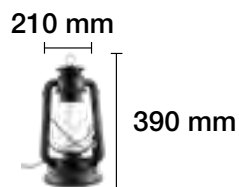

FAROL LED EFECTO LLAMA

1300 K ■ REF. 2423200 BRONCE

1300 K ■ REF. 2423205 BRONCE - RECARGABLE (12 V)

5 W

360°

100-240 V

30.000 H