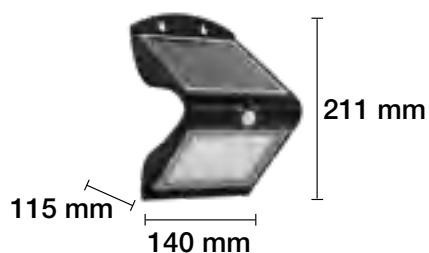

APLIQUE LED 4W EXTERIOR SOLAR CON SENSOR DE PRESENCIA Y CREPUSCULAR IP65

4000 K ☐ REF. 2075001 500 Lm

4000 K ☒ REF. 2075001-N 500 Lm

4 W

120°

SOLAR

25.000 H

BATERÍA 3.7V 2000mAh 7.4 Wh

TIEMPO DE CARGA: 10-15 H

TIEMPO DE ILUMINACIÓN: 35 H

LUZ DELANTERA 4000K. LUZ TRASERA 3000K