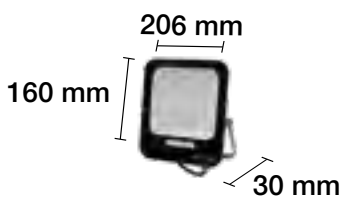

PROYECTOR LED 50W EXTRAPLANO IP65

2000 K REF. 2001673 1400 Lm

50 W 100° 230 V 25.000 H