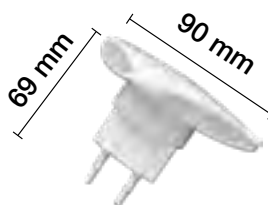

**PILOTO LED LUZ NOCTURNA TRIANGULAR
CON SENSOR**

☉ 4000 K □ REF. 1101481-G 3 Lm

0,3 W

100°

230 V

25.000 H