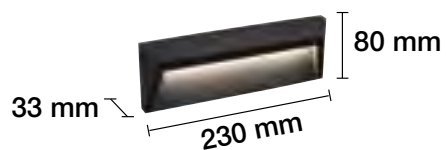

20.000 H

APLIQUE LED 6W PARED IP54 PF>0,9
DOBLE LUZ

3000 K REF. 2074112 260 Lm

6 W

120°

230 V

20.000 H

APLIQUE LED 1,6W PARED IP65