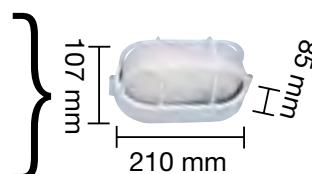

REF. 2001001 : **APLIQUE OVAL**
Con protector y base
de aluminio. 60 W. IP-54.

REF. 2001001-N : **APLIQUE OVAL**
Con protector y base
de aluminio. 60 W. IP-54.

Blanco

Negro