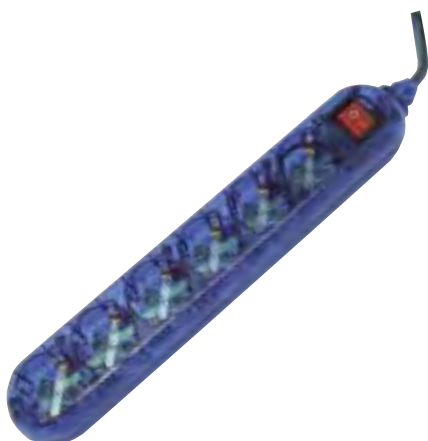

1001634-AZ: **BASE DE SUPERFICIE 6 TOMAS**
16 A. - 250 V. - Máx. 3.680 W
Con T.T. y conexión
1,5 m cable-manguera 3 x 1,5.
Interruptor luminoso ON-OFF.

Azul
Transparente