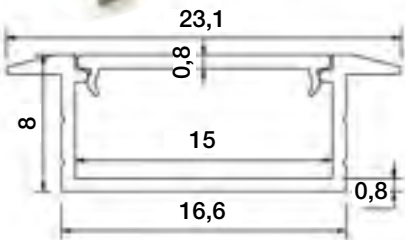

PERFIL ALUMINIO EMPOTRAR 2 MTS

- REF. 2400476   PERFIL 2 MTS
- REF. 2409476   PERFIL 4 MTS
- REF. 2400476-C   CUBIERTA SEMITRANSARENTE
- REF. 2400476-O   CUBIERTA OPAL
- REF. 2401400   TAPA INTERMEDIA
- REF. 2401400-F   TAPA FINAL