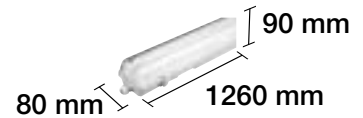

4000 K ☐ REF. 1801733-E 1700 Lm

6500 K ☐ REF. 1801732-E 1780 Lm

20 W **120°** **230 V** **20.000 H**