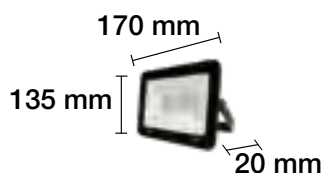

PROYECTOR LED 30W IP65

3000 K ■ REF. 2002926 2600 Lm

6500 K ■ REF. 2002928 2650 Lm

30 W 120° 230 V 20.000 H