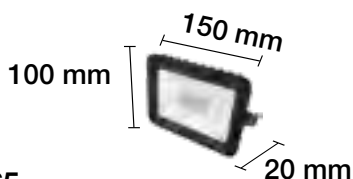

PROYECTOR LED 20W EXTRAPLANO IP65

2000 K REF. 2001671 700 Lm

20 W 100° 230 V 25.000 H