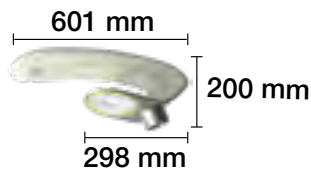

FAROLA LED 20W SOLAR DISEÑO IP65

4000 K   ☐ REF. 4405008   2000 Lm

20 W

120°

SOLAR
3.4V-6000Ma

30.000 H

PARA POSTES DE 60 MM

4405008	Especificaciones	
  POSTE NO INCLUIDO	Referencia	4405008
	Potencia	20W
	LEDs	120pcs (SMD2835)
	Luminosidad	2000 LM
	Solar Panel	Curvado, Mono-crystalline silicona 12W, 10.5V
	UFEP04 Battery Pack	UFEP04 battery, reemplazable 32700/6000mAH/6.4V/38.4Wh
	Dimensiones	601.1x200.0x292.8 mm
	Altura de Instalación	2,5-4 metros
	Espacio de Instalación	8-10 metros
	Superficie Efectiva Proyección	95 m²
	Modos de trabajo	Modo encendido constante Modo sensor Modo a elección
	Tiempo de carga	10-12 horas de luz solar para carga completa
	Tiempo de trabajo	Modo sensor: 5 noches (basado en 100 detecciones) Modo encendido constante: 3 noches
	Control Remoto	Distancia ≤12 metros, función memoria
	Ángulo	120°
PIR Sensor	Ángulo de Detección: 120° Área de Detección. 4-8 metros	
Materiales	Aluminio, anti-UV, resistente al fuego	
Color	Silver	
Garantía	5 años