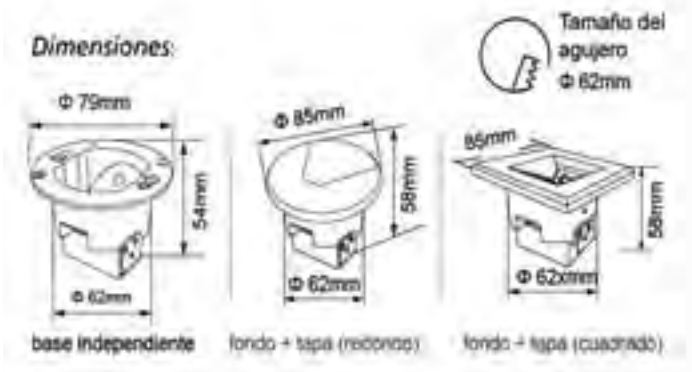

3000-4000-6000 K REF. 2809080 50 Lm (con el marco puesto)
3 W Corte 62 mm 38° 230 V 20.000 H

REF. 2809081
 REF. 2809081-N

CAJA EMPOTRAR ESPECIAL
REF. 1509627

REF. 2809082
 REF. 2809082-N

REF. 2809083
 REF. 2809083-N