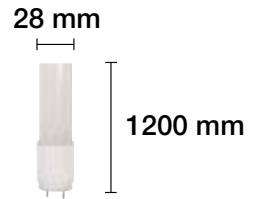

(Cebador incluido
reemplazo directo)

9 W

G13

135°

230 V

20.000 H

TUBO LED CRISTAL 18W ECO 120 CM

4000 K