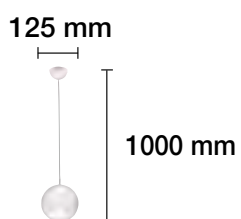

LÁMPARA LED 18W BOLA INDIVIDUAL

2700 K ☐ REF. 2074025 1250 Lm

18 W 150° 100-240 V 30.000 H

DIÁMETRO DE LA BOLA 125 MM

APLIQUE A JUEGO EN PÁGINA 177.