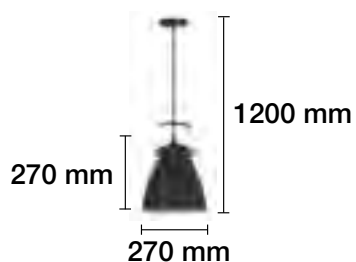

LÁMPARA DE TECHO
DISEÑO COLGANTE E27

□ REF. 2509012

■ REF. 2509012-N

E27

230 V