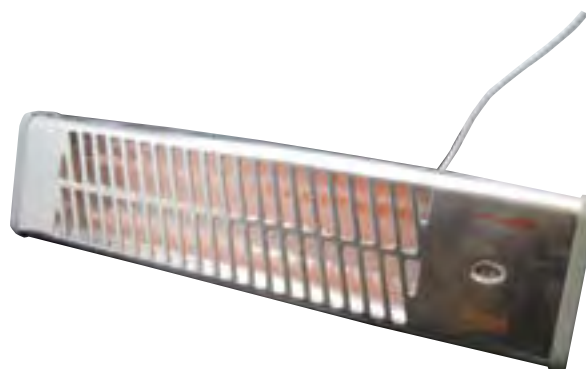

- 3100497** : **ESTUFA MURAL**
 3 Tubos halógenos de cuarzo
 3 Potencias: 400 W - 800 W - 1.200 W.
 Calor direccionable.
 Dimensiones: 53,5 x 14 x 10 cm

Ref.	Descripción	Color
------	-------------	-------