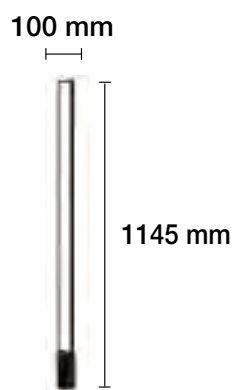

LÁMPARA LED 30W DE PIE REGULABLE

3000 K ☐ REF. 1900854-BL 2100 Lm

3000 K ☒ REF. 1950854-N 2100 Lm

30 W

120°

230 V

20.000 H

REGULADOR DE PIE INCLUIDO