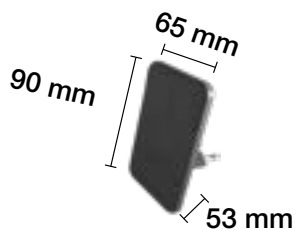

**PILOTO LED LUZ NOCTURNA RECTANGULAR
CON SENSOR CREPUSCULAR**

☉ 4000 K □ REF. 1101480 3 Lm

☉ 4000 K ■ REF. 1101480-G 3 Lm

0,3 W

100°

230 V

25.000 H