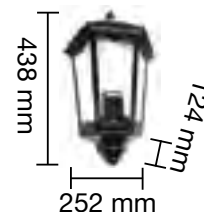

REF. 2073440 : FAROL DE PARED, 3 LADOS : Blanco
Lámpara no incluida - E-27

REF. 2073441 : FAROL DE PARED, 3 LADOS : Negro
Lámpara no incluida - E-27

SGS CE IP33