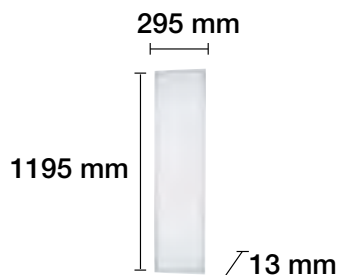

PANEL LED 40W 30X120 TECHO ARMSTRONG REGULABLE 1-10 V PF>0,9