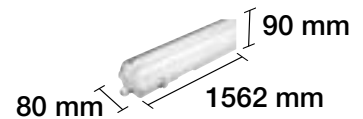

4000 K ☐ REF. 1801735-E 2250 Lm

6500 K ☐ REF. 1801734-E 2300 Lm

23 W **120°** **230 V** **20.000 H**