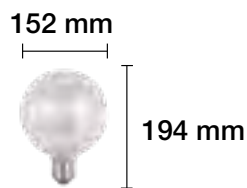

2700 K REF. 2601991 180 Lm
1,8 W E27 360° 230 V 20.000 H

LÁMPARA DECORATIVA LED

2700 K REF. 2601992 180 Lm
1,8 W E27 360° 230 V 20.000 H

LÁMPARA DECORATIVA LED

2700 K REF. 2601993 180 Lm
1,8 W E27 360° 230 V 20.000 H