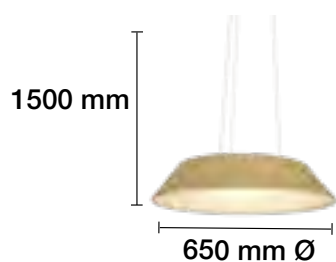

LÁMPARA COLGANTE DECORATIVA LED 48W **ARPILLERA**

3000 K REF. 2508140 3120 Lm

48 W 120° 230 V 20.000 H

PLAFÓN A JUEGO EN PÁGINA 127.

LÁMPARA COLGANTE DECORATIVA LED 72W **ARPILLERA**

3000 K REF. 2508141 4680 Lm

72 W 120° 230 V 20.000 H

PLAFÓN A JUEGO EN PÁGINA 127.