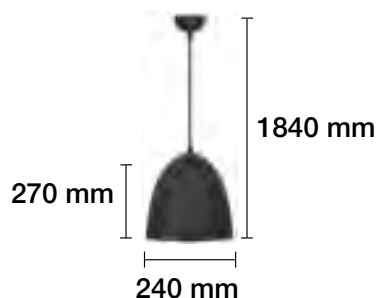

LÁMPARA DE TECHO DISEÑO COLGANTE E-27

REF. 2509016-N

E27

230 V

REF. 4400000

LÁMPARA VINTAGE E-27

Medidas: Ø 260 mm, H 180 mm, Cable 1 m, Cadena y Florón.

REF. 2508002

LÁMPARA VINTAGE E-27

Medidas: Ø 181 mm, H 222 mm, Cable 1 m, Cadena y Florón.

APLIQUE A JUEGO EN PÁGINA 187.