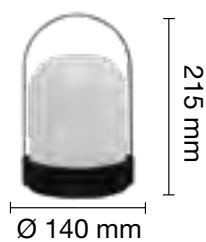

REF. 1950131 : **LÁMPARA DE MESA LED
CON BATERÍAS Y LUZ CÁLIDA**
.....
Funciona con 3 pilas AA (no incluidas)