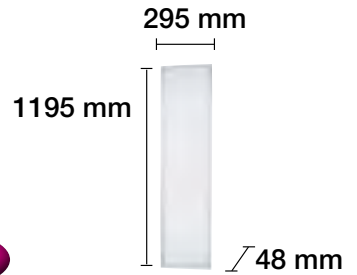

PANEL LED BACKLIT 36W 30x120 PARA TECHO ARMSTRONG O ESCAYOLA UGR<19

- 4000 K ☐ REF. 2802933 2700 Lm
- 6500 K ☐ REF. 2802934 2800 Lm
- **36 W** **120°** **230 V** **30.000 H**