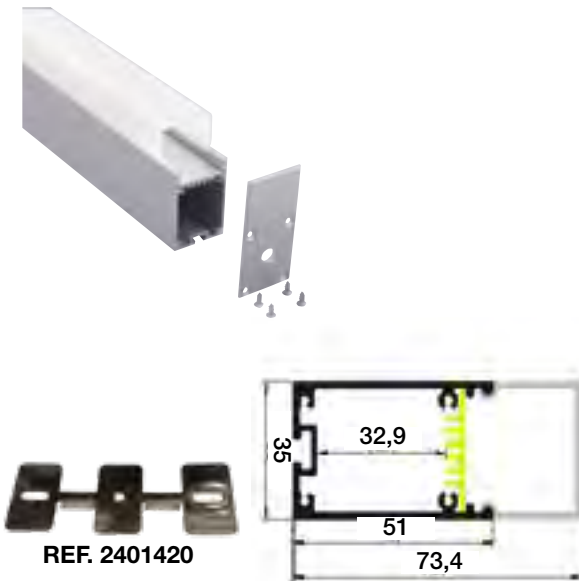

POSIBILIDAD DE COMPRA POR METROS

PERFIL ALUMINIO XXL 2 MTS ESTRECHO

- REF. 2400754 PERFIL 2 MTS
- REF. 2409753 PERFIL 4 MTS
- REF. 2400755-O CUBIERTA OPAL
- REF. 2400755-C CUBIERTA SEMITRANSARENTE
- REF. 2401418 TAPA INTERMEDIA
- REF. 2401418-F TAPA FINAL
- REF. 2401419 COLGANTE
- REF. 2401420 CLIP SUJECIÓN METAL
- REF. 2401421 CONECTOR 90°
- REF. 2401422 CONECTOR 180°
- REF. 2401423 CONECTOR 120°