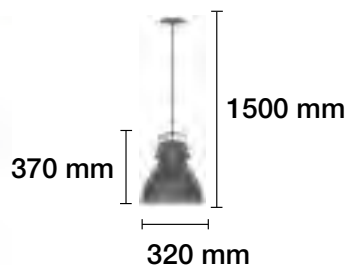

LÁMPARA DE PIE Y DE MESA A JUEGO EN PÁGINA 280.

LÁMPARA DE TECHO DISEÑO COLGANTE E27

□ REF. 2509011

■ REF. 2509011-N

■ REF. 2509011-G

E27

230 V

LÁMPARA DE PIE A JUEGO EN PÁGINA 282.