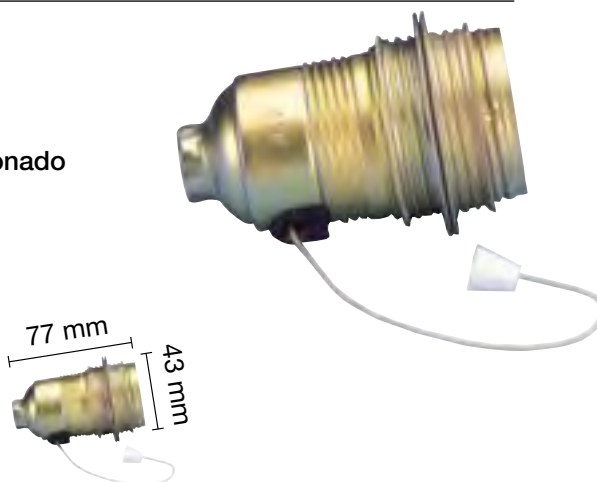

1201054 : **PORTALÁMPARAS LATONADO** : Latonado
: Rosca europea.
: Con interruptor-tirador. Doble arandela.

1200296 : **ARANDELA LATONADA**
: Rosca europea E-27.
: Para portalámparas 1201054 y 1200614.