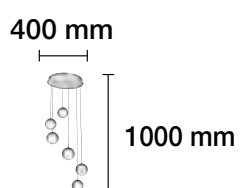

18 W 150° 100-240 V 30.000 H

DIÁMETRO DE LA BOLA 125 MM

APLIQUE A JUEGO EN PÁGINA 177.

LÁMPARA LED 3x7W 3 BOLAS

2700 K REF. 2074026 1470 Lm

3x7 W 150° 100-240 V 30.000 H

DIÁMETRO DE LA BOLA 125 MM

APLIQUE A JUEGO EN PÁGINA 177.