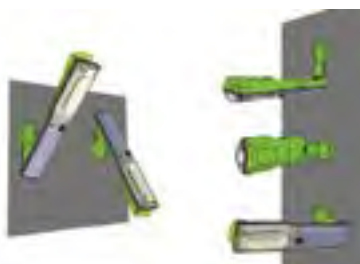

PORTÁTIL DE LED 3+2W RECARGABLE

6500 K

REF. 1602144

300 Lm +
170 Lm (linterna)

3+2 W

90°

20.000 H

Batería 3,7 V - 2200 mAh

Li-ion.

Clip para cinturón e imán.

Tiempo de carga completa 4 horas.

Autonomía hasta 4 horas.

Iluminación frontal.

Con cable USB.

IP54

PORTÁTIL DE LED 5+1W RECARGABLE

6400 K

REF. 1602145

500 Lm +
100 Lm (linterna)

5+1 W

120°

20.000 H

Batería 3,7 V - 4400 mAh

Li-ion.

Con gancho e imán abatible que posibilita diferentes posiciones de alumbrado.

Tiempo de carga completa 5 horas.

Autonomía hasta 12 horas.

Iluminación frontal.

Con cable USB.

IP54