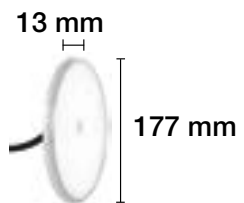

LÁMPARA LED PAR56 EXTRAPLANA 24 W ESPECIAL PISCINAS IP68

1. 6500 K ☐ REF. 2608005 2200 Lm
   - RGB ☐ REF. 2608006 900 Lm
2. 24 W
   2 metros cable
   120°
   12 V
   30.000 H