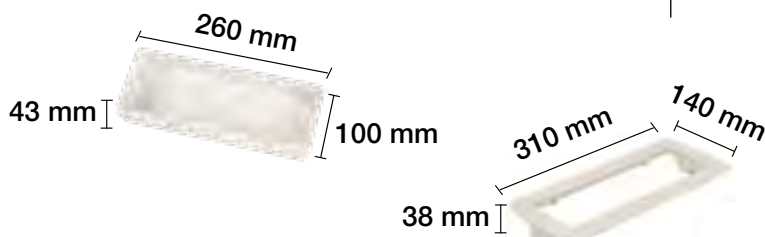

ACCESORIOS:

REF. 1801480 CAJA EMPOTRAR PARA REFS. 1801476 Y 1801478

REF. 1801481 MARCO Y CLIPS EMPOTRAR REFS. 1801476 Y 1801478