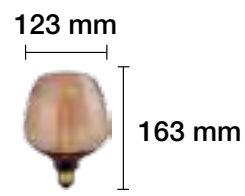

60 mm
300 mm

LÁMPARA S123 LED VINTAGE IMITACIÓN FILAMENTO

1800 K REF. 2601225
 1800 K REF. 2601225-S
 4 W E27 360°

200 Lm
 Ámbar
 100 Lm
 Smoky

230 V 20.000 H

LÁMPARA S100 LED VINTAGE IMITACIÓN FILAMENTO

1800 K REF. 2601227
 1800 K REF. 2601227-S
 4 W E27 360°