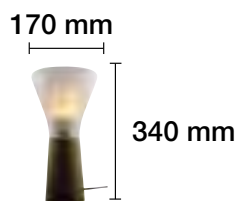

1300 K REF. 2423204

5 W 360° 100-240 V 30.000 H

LÁMPARA MESA CRISTAL LED EFECTO LLAMA
BASE DE MADERA

1300 K REF. 2423202

5 W 360° 100-240 V 30.000 H

LÁMPARA MESA CRISTAL LED EFECTO LLAMA
BASE DE MADERA

1300 K REF. 2423207