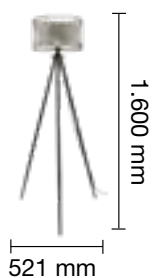

REF. 1950831-N ■ LÁMPARA DE PIE RATÁN 1xE27 Negro

APLIQUE A JUEGO EN PÁGINA 191.
LÁMPARA DE TECHO A JUEGO EN PÁGINA 164.