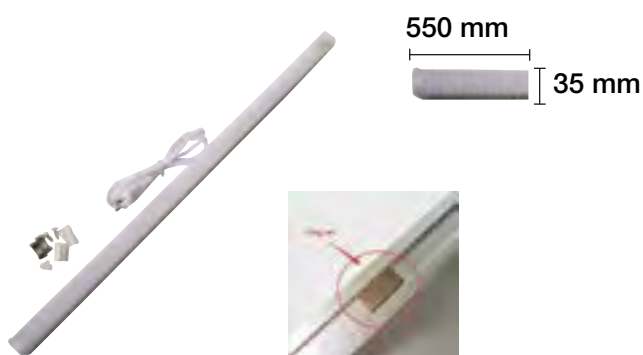

**REGLETA PROFESIONAL LED 8W TIPO T5
MAGNÉTICA (ESPECIAL SUPERMERCADOS)**

4000 K ☐ REF. 1801912 700 Lm

8 W 130° 230 V 25.000 H