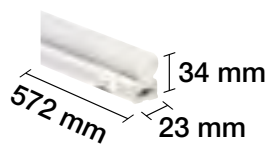

REGLETA LED 9W CON INTERRUPTOR

3000 K ☐ REF. 1802911 810 Lm

4000 K ☐ REF. 1802906 850 Lm

6500 K ☐ REF. 1802901 850 Lm

9 W

130°

230 V

20.000 H

SE PUEDEN UNIR HASTA 14 PIEZAS