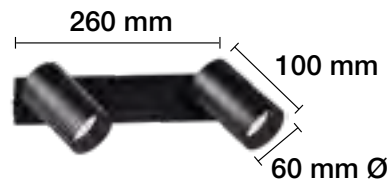

LUMINARIA GU10 2 FOCOS ARO INTERCAMBIABLE

- ☐ REF. 2076004
- ☒ REF. 2076004-N