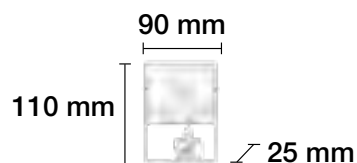

3000 K	■ REF. 2001760	800 Lm
3000 K	□ REF. 2001760-BL	800 Lm
6500 K	■ REF. 2001761	800 Lm
6500 K	□ REF. 2001761-BL	800 Lm

10 W   120°   230 V   25.000 H

**PROYECTOR LED 20W EXTRAPLANO IP65
CON SENSOR DE PRESENCIA Y CREPUSCULAR**