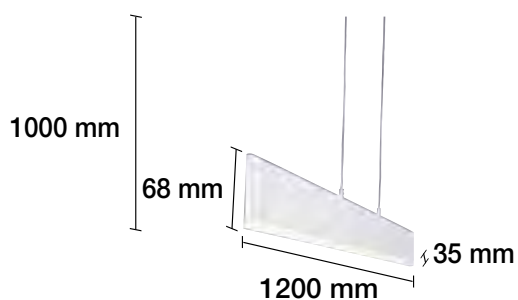

LÁMPARA LED 36W COLGANTE

2700 K ☐ REF. 2074038 2685 Lm

36 W 120° 230 V 30.000 H