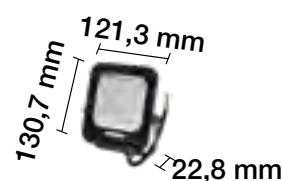

6500 K REF. 2001606 1000 Lm

15 W 120° 12V-24V 30.000 H

PROYECTOR LED 30W 12V-24V IP65