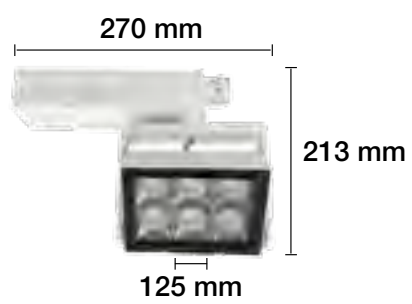

LUMINARIA LINEAL LED 55W CARRIL 4 VÍAS - LED SAMSUNG

1. **3000 K** ☐ REF. 2807300 6050 Lm
   - **3000 K** ☒ REF. 2807300-N 6050 Lm
   - **4000 K** ☐ REF. 2807301 6050 Lm
   - **4000 K** ☒ REF. 2807301-N 6050 Lm
2. **55 W** **25x90°** **230 V** **50.000 H**

PROYECTOR CARRIL LED 4 VÍAS

1. **3000 K** ☐ REF. 2807140 3800 Lm
   - **3000 K** ☒ REF. 2807140-N 3800 Lm
2. **30 W** **24°** **230 V** **30.000 H**