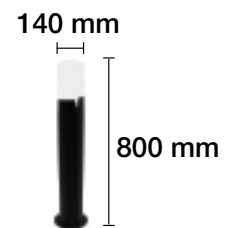

3000 K REF. 2074109 500 Lm
10 W 120° 230 V 20.000 H

BALIZA LED 17W IP54

3000 K REF. 2074115 700 Lm
17 W 120° 230 V 20.000 H

BALIZA E27 IP54

REF. 2074113