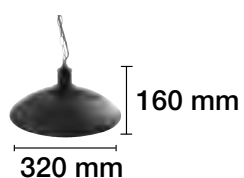

LÁMPARA DE PIE Y DE MESA A JUEGO EN PÁGINA 284.

REF. 2508005 : LÁMPARA VINTAGE E-27
Medidas: Ø 272 mm, H 290 mm, Cable 1 m,
Cadena y Florón.

REF. 2508007 : LÁMPARA VINTAGE E-27
Medidas: Ø 303 mm, H 275 mm, Cable 1 m,
Cadena y Florón.