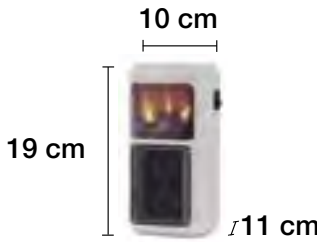

- 3100497** : **ESTUFA MURAL**
 3 Tubos halógenos de cuarzo
 3 Potencias: 400 W - 800 W - 1.200 W.
 Calor direccionable.
 Dimensiones: 53,5 x 14 x 10 cm

Ref.	Descripción	Color
------	-------------	-------