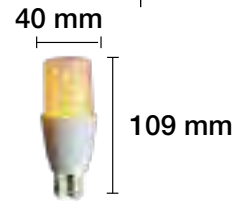

360°

100-240 V

30.000 H

BOMBILLA LED EFECTO LLAMA 3 W 3 POSICIONES

1300 K REF. 2600453

EFECTO DE ABAJO ARRIBA

3 W

E27