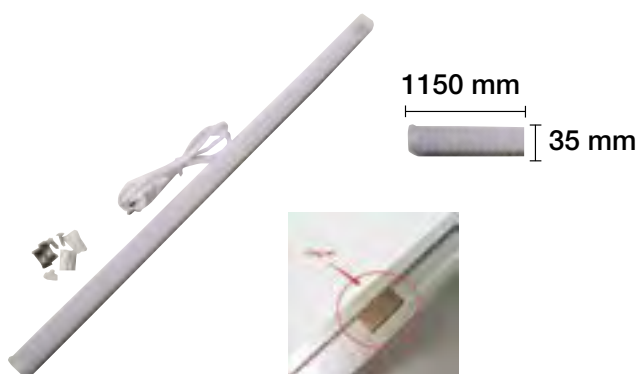

**REGLETA PROFESIONAL LED 18W TIPO T5
MAGNÉTICA (ESPECIAL SUPERMERCADOS)**

4000 K ☐ REF. 1801916 1600 Lm

18 W 130° 230 V 25.000 H

w