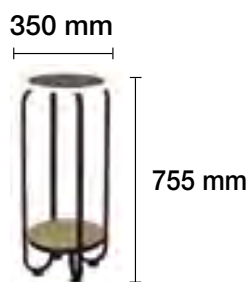

MESA LED 20W CON CARGADOR INALÁMBRICO Y 3 NIVELES DE INTENSIDAD

3000 K ☐ REF. 1958010-BL 1300 Lm

3000 K ☒ REF. 1958010-N 1300 Lm

20 W

120°

230 V

20.000 H