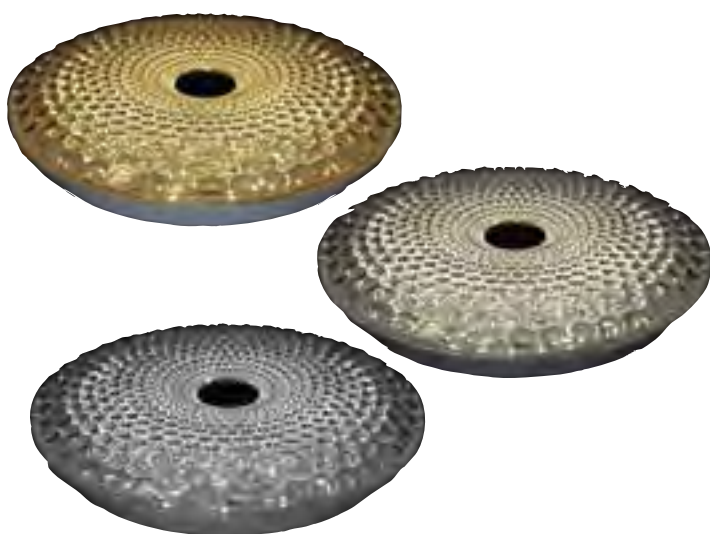

PLAFÓN LED 32W CAMBIO DE TONO

3000-4200-6500 K ☐ REF. 2801606 3200 Lm

32 W 120° 230 V 20.000 H

MEMORIA DE TONO ÚLTIMO ENCENDIDO
INCLUYE ACCESORIOS PARA COLGAR