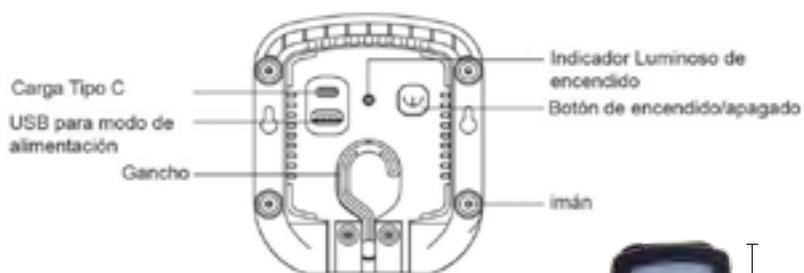

PROYECTOR DE TRABAJO LED MINI RECARGABLE CON USB IP65

4000 K ■ REF. 2001654 600 Lm

5 W 115° 230 V 30.000 H

Posibilidad de montaje en pared con gancho y fijación magnética.
Carga USB tipo C