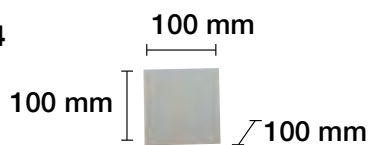

APLIQUE LED 6W DECO
HAZ DE LUZ MODIFICABLE IP54

- 3000 K REF. 2074006   382 Lm
- 3000 K REF. 2074006-N   382 Lm
- 6 W   120°   230 V   30.000 H