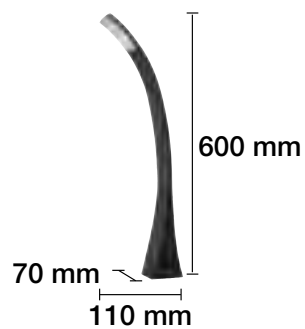

3000 K REF. 2074108 300 Lm
6 W 120° 230 V 20.000 H