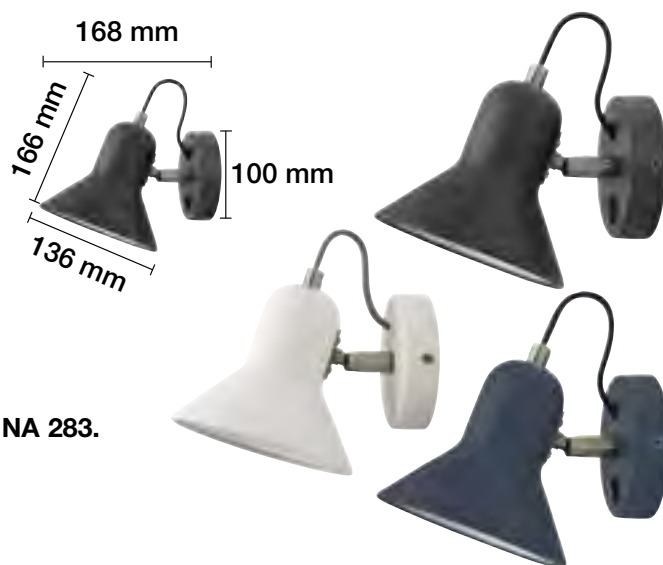

APLIQUE PARED DECORATIVO E27

□ REF. 2070911-BL

■ REF. 2070911-N

■ REF. 2070911-AZ

LÁMPARA DE PIE Y DE MESA A JUEGO EN PÁGINA 283.