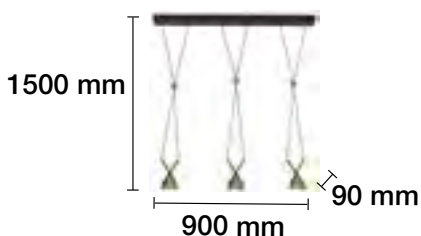

**LÁMPARA COLGANTE DECORATIVA
LED 3x3W 3 FOCOS**

3000 K REF. 2509041 630 Lm

9 W 120° 230 V 20.000 H

APLIQUE A JUEGO EN PÁGINA 182.