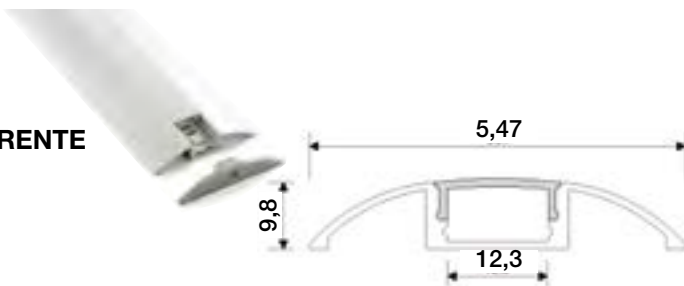

PERFIL ALUMINIO EMPOTRAR 2 MTS

- REF. 2400472   PERFIL 2 MTS
- REF. 2400472-O   CUBIERTA OPAL
- REF. 2400472-C   CUBIERTA SEMITRANSARENTE
- REF. 2401403   TAPA INTERMEDIA
- REF. 2401403-F   TAPA FINAL
- REF. 2401429   CLIP SUJECIÓN METAL