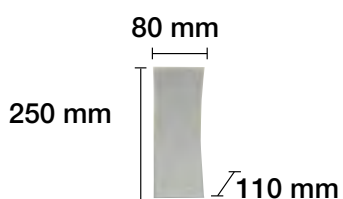

APLIQUE LED 6W DECO

3000 K ☐ REF. 2074004 540 Lm

6 W 120° 100-240 V 50.000 H