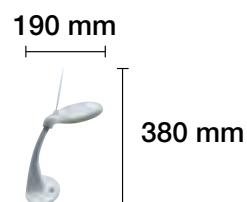

FLEJO LED 4W LUPA AUMENTO 3X / 12X

6500 K ☐ REF. 1951950 300 Lm

6500 K ☒ REF. 1951951 300 Lm

4 W

100°

230 V

20.000 H