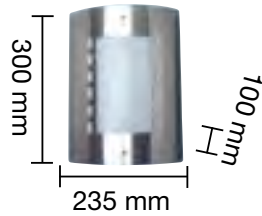

REF. 2073432 : **FAROL ACERO INOXIDABLE**
 Lámpara no incluida.
 Máx. 60 W - E-27

REF. 2073430 : **FAROL ACERO INOXIDABLE**
 Lámpara no incluida.
 Máx. 60 W - E-27

REF. 2073445 : **FAROL PARED ACERO INOXIDABLE**
 Lámpara no incluida.
 Máx. 60 W - E-27