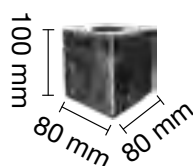

REF. 1900802

■ LÁMPARA DE MESA CEMENTO E27

REF. 1900803

■ LÁMPARA DE MESA CEMENTO E27

CABLE CON CLAVIJA 1,70 MTS + INTERRUPTOR.