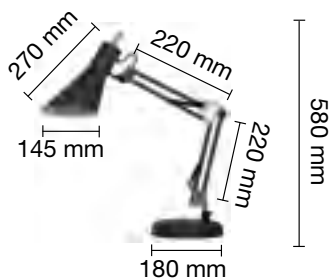

REF. 1950900 : ☐ LÁMPARA DE MESA E27 : Blanco + Níquel

REF. 1950900-N : ☒ LÁMPARA DE MESA E27 : Negro + Níquel

LÁMPARA DE TECHO A JUEGO EN PÁGINA 159.