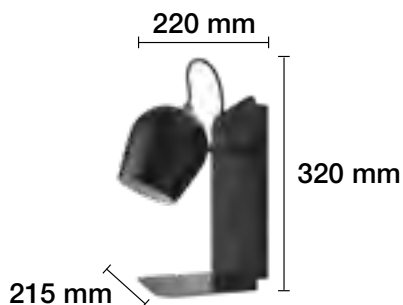

APLIQUE DE PARED SERIE GORBEA 1xE27

- ☐ REF. 2070943-BL Blanco
- ☐ REF. 2070943-N Negro

CON REPISA
INTERRUPTOR EN LA BASE
CABLE TEXTIL

LÁMPARA DE TECHO A JUEGO EN PÁGINA164.
LÁMPARA DE MESA A JUEGO EN PÁGINA 291.