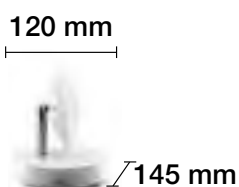

APLIQUE LED 6W DECO

2700 K ☐ REF. 2074029 543 Lm

6 W 120° 100-240 V 30.000 H