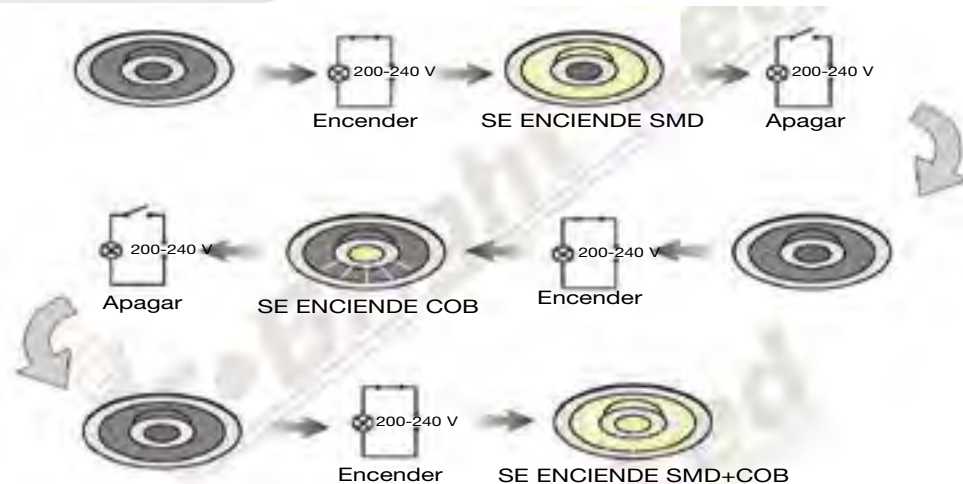

**DOWNLIGHT LED 15+12W EMPOTRABLE CUADRADO
TRES ENCENDIDOS (VER DIAGRAMA)**

180x180 mm
45 mm

3000 K REF. 2801493 1598 Lm

15+12 W corte 160x160 mm 60° 230 V 30.000 H