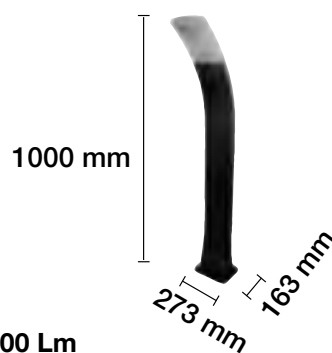

3000 K REF. 2074102 1200 Lm
20 W 120° 230 V 20.000 H

BALIZA LED 6W IP54 PF>0,9