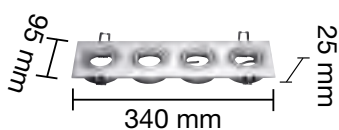

ABERTURA TECHO = 325 x 80 mm

REF. 2803050 : ARO CUÁDRUPLE BASCULANTE RECTANGULAR (2 aros interiores)
95 x 340.
Diámetro de corte 325 X 80.
Exterior mate rayado y 2 aros interiores brillo pulido

Aluminio
Níquel brillo
Níquel mate