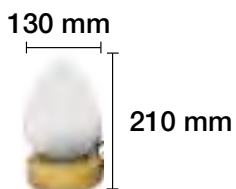

LÁMPARA MESA CRISTAL LED EFECTO LLAMA
BASE DE MADERA

1300 K REF. 2423202

5 W 360° 100-240 V 30.000 H