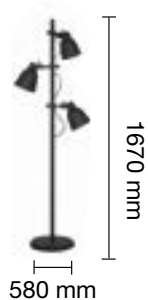

REF. 1950905 : ☐ LÁMPARA PIE DISEÑO E27 : Blanco

REF. 1950905-N : ☒ LÁMPARA PIE DISEÑO E27 : Negro

LÁMPARA DE TECHO A JUEGO EN PÁGINA 158.