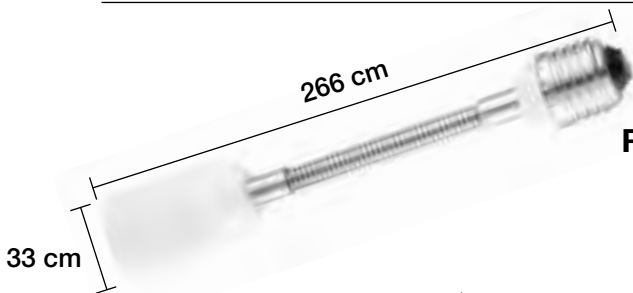

REF. 4300115 ALARGADOR E27-E27 20 CM TIPO FLEXO