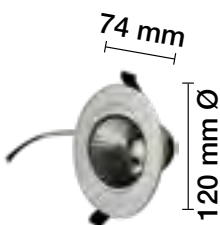

DOWNLIGHT EMPOTRABLE ORIENTABLE 9 W

- 3000 K ☐ REF. 2809043 600 Lm
- 4000 K ☐ REF. 2809044 650 Lm
- 6500 K ☐ REF. 2809045 700 Lm
- 9 W corte 93 mm 120° 230 V 20.000 H