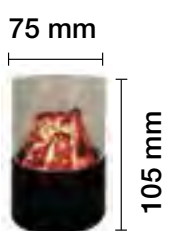

ASCUA DECORATIVA EFECTO FUEGO (BATERÍAS 3xAA)

REF. 2425004