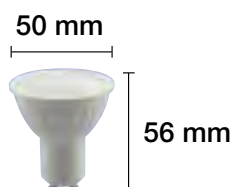

550-275-55 Lm

6500 K REF. 2601646

570-285-57 Lm

7 W GU10 120° 230 V 20.000 H

LÁMPARA DICROICA LED SMD REGULABLE

3000 K REF. 2601676

710 Lm

6500 K REF. 2601677