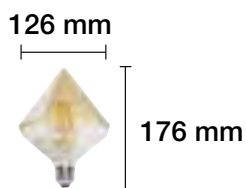

LÁMPARA DECORATIVA FILAMENTO LED

2200 K REF. 2601979

300 Lm