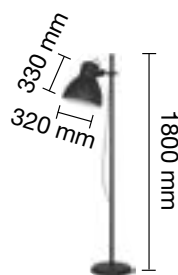

REF. 1950904 : ☐ LÁMPARA PIE DISEÑO E27 : Blanco

REF. 1950904-N : ☒ LÁMPARA PIE DISEÑO E27 : Negro

LÁMPARA DE TECHO A JUEGO EN PÁGINA 158.