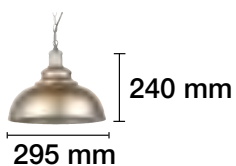

REF. 2508001 : LÁMPARA VINTAGE E-27
Medidas: Ø 295 mm, H 240 mm, Cable 1 m, Cadena y Florón.