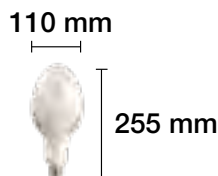

90 W E40 180° 230 V 20.000 H

LÁMPARA OLIVA LED E27 40W

4000 K REF. 2606998 4000 Lm

6500 K REF. 2606999 4000 Lm

40 W E27 360° 230 V 30.000 H

LÁMPARA OLIVA LED E27 60W

4000 K REF. 2607001 6000 Lm

6500 K REF. 2607002 6000 Lm