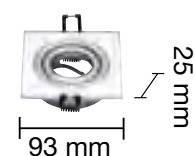

ABERTURA TECHO = 80 mm

REF. 2803043 : IGUAL AL ANTERIOR EN BLANCO

REF. 2803047-N : IGUAL AL ANTERIOR EN NEGRO