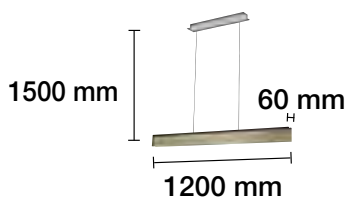

PLAFONES A JUEGO EN PÁGINA 120.
LÁMPARA DE PIE Y DE MESA A JUEGO EN PÁGINA 267.