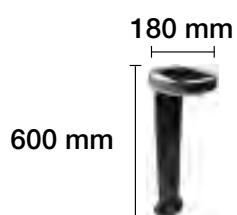

BALIZA LED 3W EXTERIOR IP54 SOLAR CON SENSOR CREPUSCULAR

3000 K

REF. 2074116

200 Lm

3 W

120°

SOLAR

20.000 H