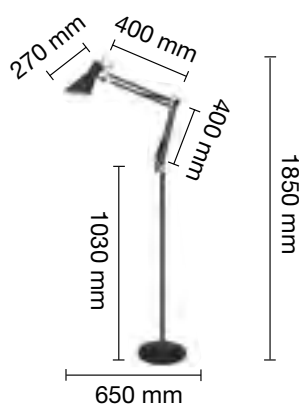

LÁMPARA MESA DISEÑO
METÁLICA E27

Dorado

REF. 1950922-PL

LÁMPARA MESA DISEÑO
METÁLICA E27

Plata

BOMBILLA NO INCLUIDA

APLIQUES A JUEGO EN PÁGINA 189.

REF. 1950901 : LÁMPARA PIE DISEÑO E27 : Blanco + Níquel