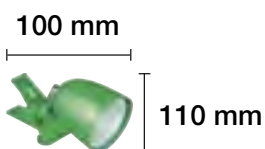

FLEXO LED 3W PINZA MINI

1. 6400 K ☒ REF. 1900010-AZ 300 Lm
   - 6400 K ☒ REF. 1900010-N 300 Lm
   - 6400 K ☒ REF. 1900010-RO 300 Lm
   - 6400 K ☐ REF. 1900010-PL 300 Lm
   - 6400 K ☒ REF. 1900010-V 300 Lm
   - 6400 K ☐ REF. 1900010-NA 300 Lm
2. **3 W** **100°** **230 V** **20.000 H**