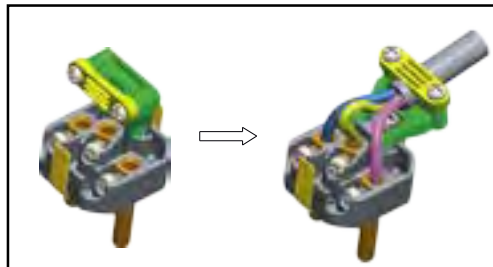

FÁCIL INSTALACIÓN