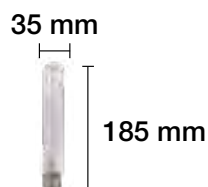

2700 K REF. 2601992 180 Lm
1,8 W E27 360° 230 V 20.000 H