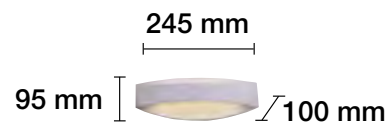

6 W 120° 100-240 V 50.000 H

APLIQUE LED 6W DECO

3000 K REF. 2074011 420 Lm

6 W 120° 100-240 V 50.000 H

APLIQUE LED 6W DECO

2700 K REF. 2074016 441 Lm

2700 K REF. 2074016-N 441 Lm

6 W 100° 100-240 V 30.000 H