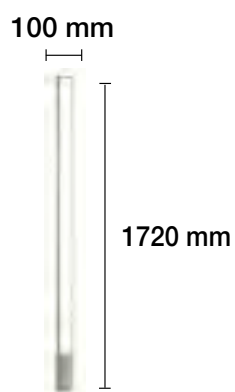

LÁMPARA LED 50W DE PIE REGULABLE

3000 K ☐ REF. 1900855 3500 Lm

50 W

120°

230 V

20.000 H

REGULADOR DE PIE INCLUIDO