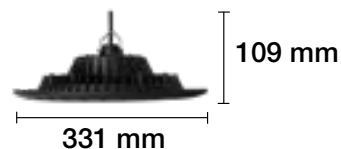

CAMPANA LED 150W UFO ECO IP65 PF>0,9

4000 K ■ REF. 4402962 14000 Lm

6500 K ■ REF. 4402963 15000 Lm

150 W 90° 85-265 V 20.000 H