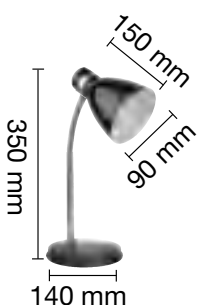

- REF. 1950090-BL : FLEJO METALIZADO E-14 25 W. : Blanco
- REF. 1950090-N : FLEJO METALIZADO E-14 25 W. : Negro
- REF. 1950090-PL : FLEJO METALIZADO E-14 25 W. : Plata
- REF. 1950090-AZ : FLEJO METALIZADO E-14 25 W. : Azul
- REF. 1950090-NA : FLEJO METALIZADO E-14 25 W. : Naranja
- REF. 1950090-R : FLEJO METALIZADO E-14 25 W. : Rojo
- REF. 1950090-RO : FLEJO METALIZADO E-14 25 W. : Rosa
- REF. 1950090-V : FLEJO METALIZADO E-14 25 W. : Verde