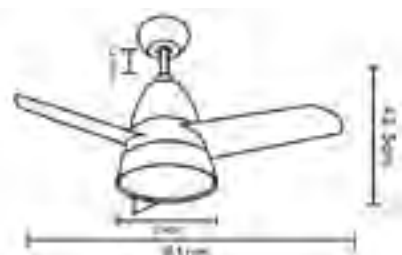

**VENTILADOR DE TECHO 70 W AC
LED INTEGRADO 24 W - BLANCO**

Motor: AC 70 W, 110-240 V, 50-60 HZ.
3 aspas de ABS blancas.
Iluminación led incorporada 24 W.
CAMBIO DE TONO CON MEMORIA.
Mando a distancia incluido.
Función invierno / verano.
Caudal de aire: 7500 m³/hr.

☐ REF. 2433436