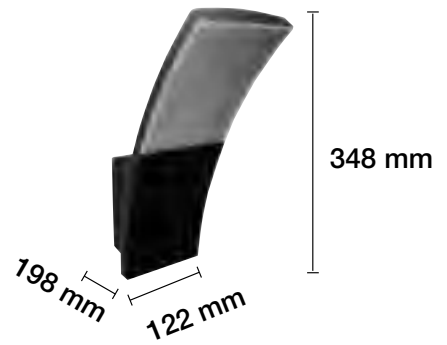

APLIQUE LED 20W PARED IP54 PF>0,9

3000 K REF. 2074101 1200 Lm

20 W

120°

230 V

20.000 H