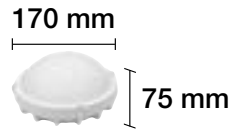

3000 K REF. 2001901-PL

12 W

100°

230 V

30.000 H