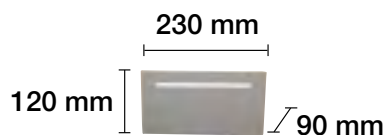

2700 K ☐ REF. 2074002 420 Lm
6 W 120° 100-240 V 30.000 H