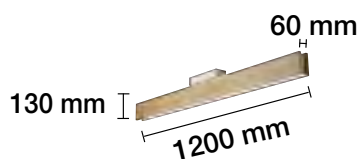

**LÁMPARA COLGANTE DECORATIVA LED 40W MADERA
LUZ HACIA ABAJO**

3000 K REF. 2508101 3500 Lm
40 W 120° 230 V 20.000 H

PLAFONES A JUEGO EN PÁGINA 120.
LÁMPARA DE PIE Y DE MESA A JUEGO EN PÁGINA 267.