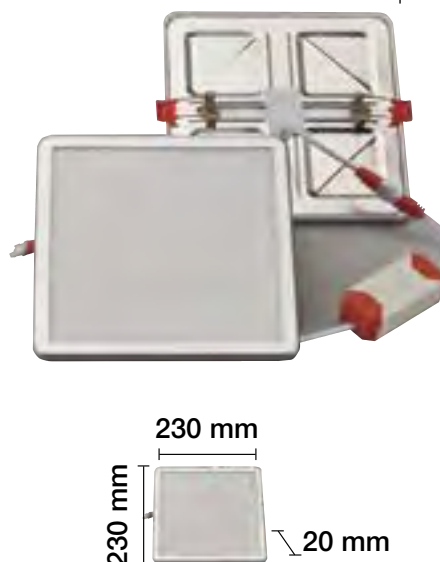

DOWNLIGHT LED 20W EXTRAPLANO CUADRADO
CORTE AJUSTABLE, REGULABLE EN INTENSIDAD

3000 K	□ REF. 2801562	2200 Lm
3000 K	■ REF. 2801562-PL	2200 Lm
4000 K	□ REF. 2801563	2200 Lm
4000 K	■ REF. 2801563-PL	2200 Lm
4000 K	■ REF. 2801563-BR	2200 Lm
6500 K	□ REF. 2801564	2200 Lm
6500 K	■ REF. 2801564-PL	2200 Lm
6500 K	■ REF. 2801564-BR	2200 Lm

20 W
corte 50 mm hasta 210 mm
120°
175-264 V
20.000 H