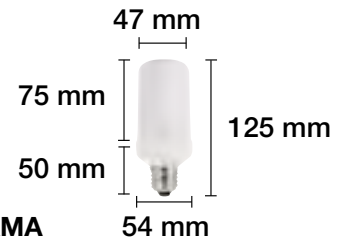

BOMBILLA LED EFECTO LLAMA

3 POSICIONES: 1-FIJO, 2-FUNDIDO, 3-LLAMA

1300 K REF. 2600451

EFECTO DE ABAJO ARRIBA

1300 K REF. 2600452

EFECTO DE ARRIBA ABAJO

REF. 2600451-AZ

EFECTO DE ABAJO ARRIBA

REF. 2600451-MO

EFECTO DE ABAJO ARRIBA

REF. 2600451-V

EFECTO DE ABAJO ARRIBA

5 W

E27

360°

100-240 V

30.000 H