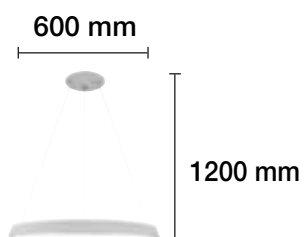

LÁMPARA LED 42W COLGANTE PF>0,9

3000 K ☐ REF. 2507003 2100 Lm

42 W 180° 230 V 30.000 H

LÁMPARA LED 42W COLGANTE PF>0,9

3000 K ☐ REF. 2507000 2160 Lm

42 W 180° 230 V 30.000 H