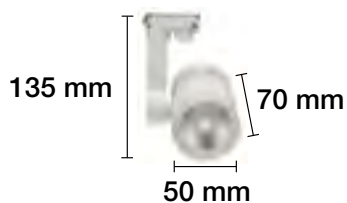

FOCO CARRIL LED 30W 4 VÍAS ÁNGULO AJUSTABLE PF>0,9

3000 K ☐ REF. 2807200 2300 Lm

3000 K ☒ REF. 2807200-N 2300 Lm

4000 K ☐ REF. 2807202 2300 Lm

4000 K ☒ REF. 2807202-N 2300 Lm

6000 K ☐ REF. 2807201 2300 Lm

6000 K ☒ REF. 2807201-N 2300 Lm

30 W **15 a 60°** **230 V** **50.000 H**

FOCO CARRIL LED 7W 4 VÍAS MINI

4000 K ☐ REF. 2807210 560 Lm

4000 K ☒ REF. 2807210-N 560 Lm

7 W **24°** **230 V** **20.000 H**