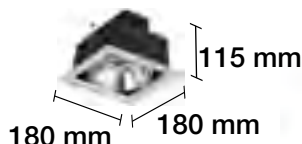

DOWNLIGHT LED 20W EMPOTRABLE ORIENTABLE AR111

- 3000 K ☐ REF. 2806020-BL 1860 Lm
- 3000 K ☐ REF. 2806020-PL 1860 Lm

20 W **corte 160x160 mm** **24°** **230 V** **30.000 H**