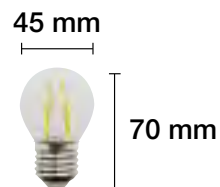

LÁMPARA ESFÉRICA FILAMENTO LED 2 W E27

- 2000 K REF. 2601936 120 Lm clara
- 6000 K REF. 2601909 220 Lm clara
- 2 W E27 360° 230 V 25.000 H