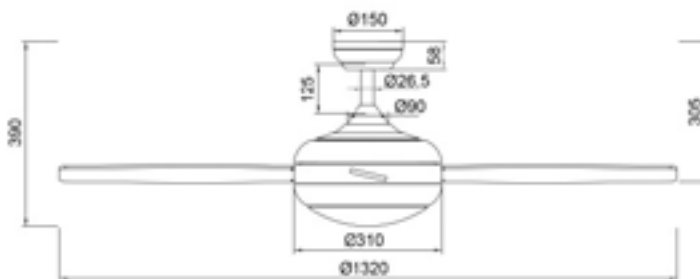

■ REF. 2433438

VENTILADOR DE TECHO 85 W 2 x E27 PLATA

Motor: AC 85 W, 220-240 V, 50 HZ.
5 aspas de madera contrachapada.
2 x E27 máx. 15 W.
Mando a distancia incluido.
Función invierno / verano.
Caudal de aire: 11400 m³/hr.