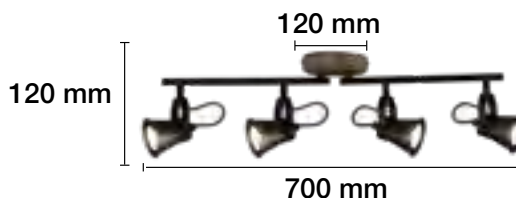

APLIQUES A JUEGO EN PÁGINA 192.
LÁMPARA DE PIE Y DE MESA A JUEGO EN PÁGINA 292.