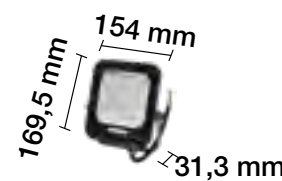

6500 K REF. 2001607 2100 Lm

20 W 120° 12V-24V 30.000 H

PROYECTOR LED 50W 12V-24V IP65