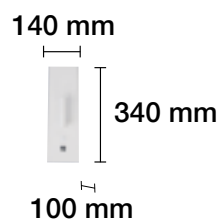

APLIQUE LED 12+3W CON INTERRUPTOR 3 INTENSIDADES (FOCO+LUZ INDIRECTA)

3000 K ☐ REF. 2074032 838 Lm

12+3 W

120°

230 V

30.000 H