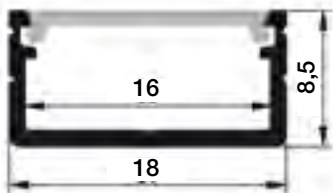

PERFIL ALUMINIO SUPERFICIE 2 MTS

- REF. 2400475   PERFIL 2 MTS
- REF. 2409475   PERFIL 4 MTS
- REF. 2400475-C   CUBIERTA SEMITRANSARENTE
- REF. 2400475-O   CUBIERTA BLANCA OPAL
- REF. 2401407   TAPA INTERMEDIA CUADRADA
- REF. 2401407-F   TAPA FINAL CUADRADA
- REF. 2401411   CLIP SUJECCIÓN METAL

POSIBILIDAD DE COMPRA POR METROS