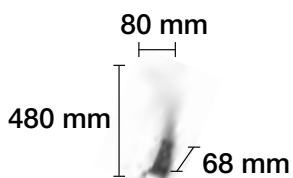

APLIQUE LED 6W DECO

3000 K ☐ REF. 2074005 540 Lm

6 W 120° 100-240 V 50.000 H