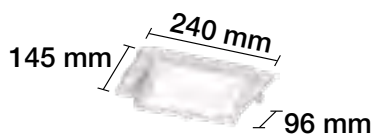

3000-4000-5700 K REF. 2801503

2800-3200-2900 Lm

28 W

Corte Min. 215x130 mm
Corte Max. 227x130 mm

100°

230 V

30.000 H

**DOWNLIGHT LED 48W EMPOTRABLE PROFESIONAL
RECTANGULAR CAMBIO DE TONO**