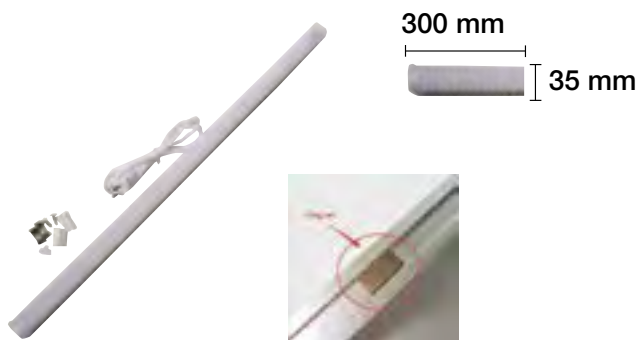

PANTALLA ESTANCA IP65 + 2 TUBOS LED 23W 150 CM

4000 K REF. 1801741-E 4500 Lm

6500 K REF. 1801740-E 4600 Lm

46 W

120°

230 V

20.000 H

**REGLETA PROFESIONAL LED 4W TIPO T5
MAGNÉTICA (ESPECIAL SUPERMERCADOS)**