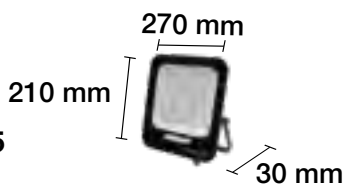

PROYECTOR LED 100W EXTRAPLANO IP65

2000 K REF. 2001674 9000 Lm

100 W 120° 230 V 25.000 H