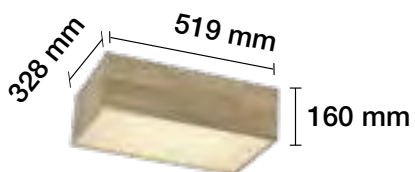

**PLAFÓN LED 40W DECORATIVO MADERA
COMBINABLE**

3000 K REF. 2508116 2600 Lm

40 W 120° 230 V 20.000 H

**PLAFÓN LED 40W DECORATIVO MADERA
COMBINABLE**

3000 K REF. 2508117 2600 Lm

40 W 120° 230 V 20.000 H

COMBÍNALOS COMO QUIERAS PARA CREAR TU PROPIA LÁMPARA.