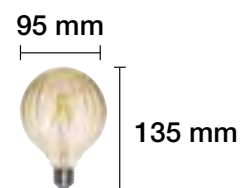

25.000 H

360 Lm

95 mm

135 mm

LÁMPARA DECORATIVA FILAMENTO LED
GLOBO CLARA/ÁMBAR

- 2700 K REF. 2601973
- 2700 K REF. 2601974
- 6 W E27 360° 230 V 25.000 H

500 Lm clara
400 Lm ámbar

LÁMPARA GLOBO G120 FILAMENTO LED ÁMBAR

- 2200 K REF. 2601982
- 4 W E27 360° 230 V 20.000 H

360 Lm

LÁMPARA DECORATIVA FILAMENTO LED GLOBO
CLARA/ÁMBAR

- 2700 K REF. 2601980
- 2700 K REF. 2601981
- 6 W E27 360° 230 V 25.000 H

600 Lm ámbar
600 Lm clara