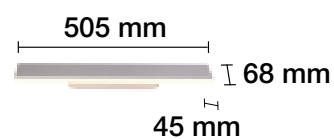

APLIQUE LED 12W DECO

2700 K ☐ REF. 2074035 976 Lm

12 W 120° 230 V 30.000 H