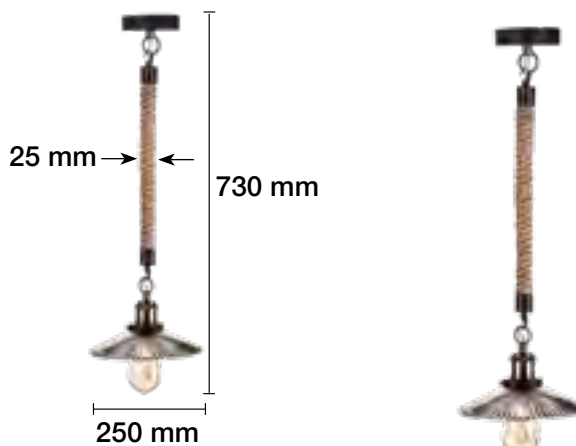

E27

230 V

APLIQUES A JUEGO EN PÁGINA 288.

LÁMPARA DE TECHO CUERDA E27
(LÁMPARA NO INCLUIDA)

REF. 2508036

E27

230 V

DIÁMETRO DEL FLORÓN 100 MM.