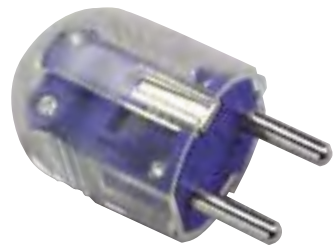

Ref.	Descripción	Color

110118 : **CLAVIJA REFORZADA CON T.T.** : Azul-Transparente
16 A. 250 V.
Espiga de 4,8 mm de diámetro.
Máximo 3.680 W.