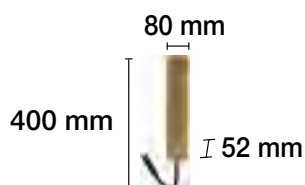

**APLIQUE PARED LED 5+3W MADERA CON USB
LUZ FLEJO + RETROILUMINACIÓN**

3000 K REF. 2078001 560 Lm

5+3 W 120° 230 V 20.000 H