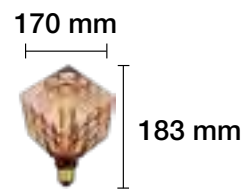

200 Lm
 Ámbar
 100 Lm
 Smoky

230 V 20.000 H

LÁMPARA DIAMOND LED VINTAGE IMITACIÓN FILAMENTO

1800 K REF. 2601226
 4 W E27 360°

200 Lm
 Ámbar

230 V 20.000 H

LÁMPARA ST94 LED VINTAGE IMITACIÓN FILAMENTO

1800 K REF. 2601223