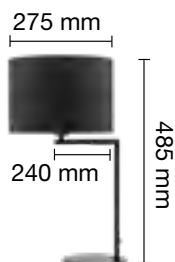

REF. 1950927 : ☐ LÁMPARA DE MESA E27 : Blanco

REF. 1950927-N : ☒ LÁMPARA DE MESA E27 : Negro

LÁMPARA DE TECHO A JUEGO EN PÁGINA 154.