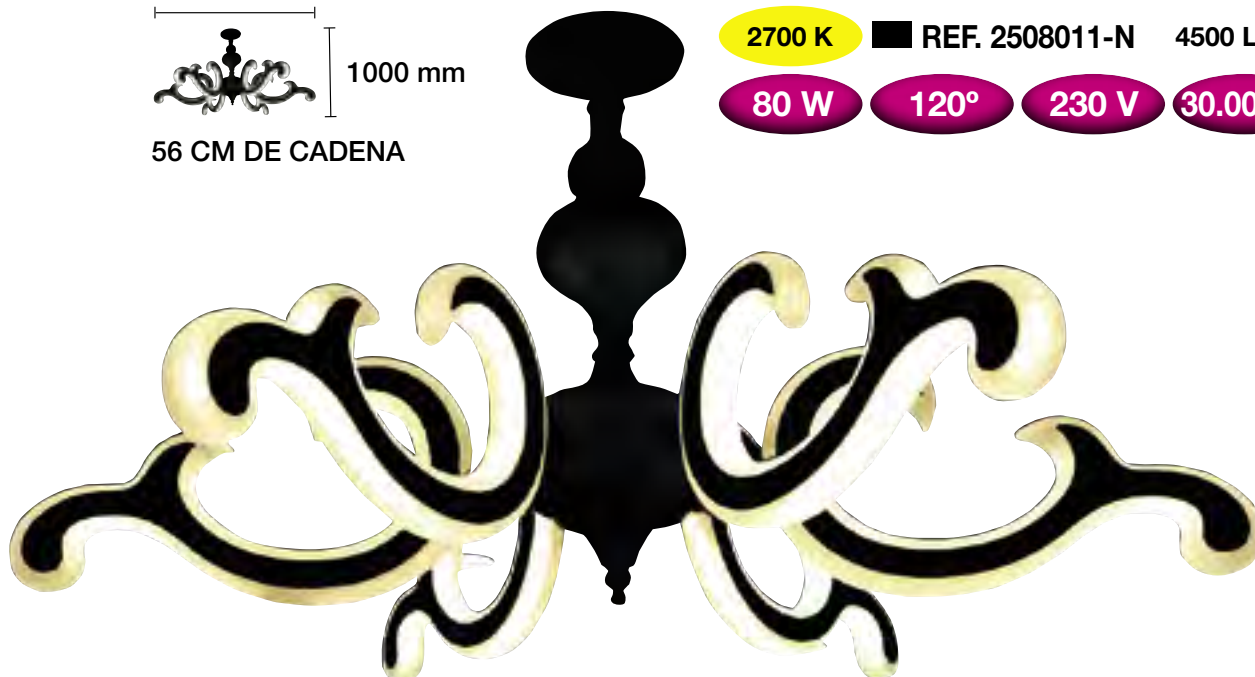

LÁMPARA LED 80W 6 BRAZOS

56 CM DE CADENA

- 2700 K ☐ REF. 2508011 4500 Lm
- 2700 K ☒ REF. 2508011-N 4500 Lm
- 80 W 120° 230 V 30.000 H