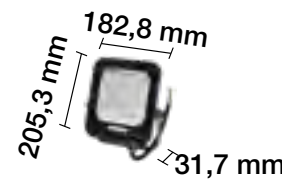

6500 K REF. 2001608 3500 Lm

40 W 120° 12V-24V 30.000 H