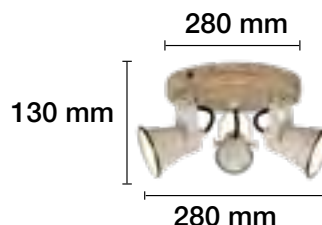

LÁMPARA DE TECHO 3 FOCOS GU10 SERIE ESMALTADA

☐ REF. 2501001-BL Blanco

■ REF. 2501001-N Negro

APLIQUES A JUEGO EN PÁGINA 192.
LÁMPARA DE PIE Y DE MESA A JUEGO EN PÁGINA 292.