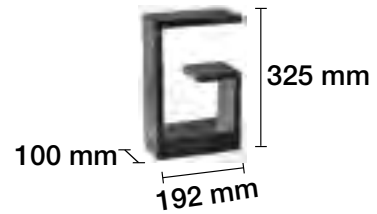

BALIZA LED 12W IP65

3000 K

REF. 2074119

600 Lm

12 W

120°

230 V

20.000 H