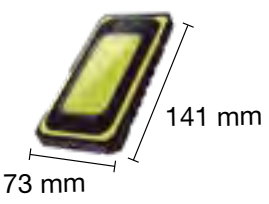

REF. 2423310

**LINTERNA LED 15 W SOLAR +
RECARGABLE USB CON IMÁN
Y GANCHO**

6500 K - 800 Lm
Tiempo de carga completa: USB 5-6 h.
/ Solar 12 h.
Tiempo de uso: 6-8 h.
3 intensidades.
Función repelente mosquitos.