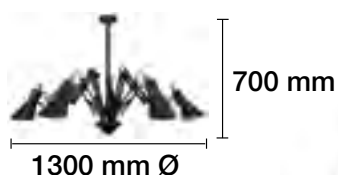

☐ REF. 2509010

■ REF. 2509010-N

5xE27

230 V

LÁMPARA DE PIE Y DE MESA A JUEGO EN PÁGINA 279.

**LÁMPARA VINTAGE E-27
10 BRAZOS - 1,8 M**

■ REF. 2508006

10xE27