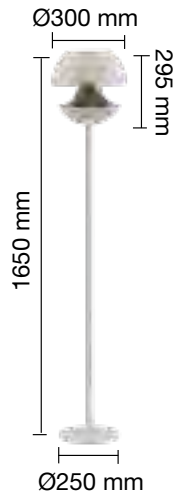

- REF. 1950921-BL : LÁMPARA PIE DISEÑO E27 : Blanco y Dorado
- REF. 1950921-N : LÁMPARA PIE DISEÑO E27 : Negro y Dorado
- REF. 1950921-AZ : LÁMPARA PIE DISEÑO E27 : Azul y Blanco

LÁMPARA DE TECHO A JUEGO EN PÁGINA 166.