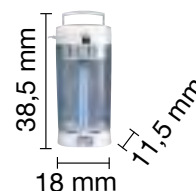

2400511 : **SMART INSECT KILLER P.C.B.**
Con 2 ventiladores.
1 tubo PL-11 W.
230 V. - 240 V. 50 Hz.

2400512 : **SMART INSECT KILLER P.C.B.**
1 tubo PL-11 W.
230 V. - 240 V. 50 Hz.