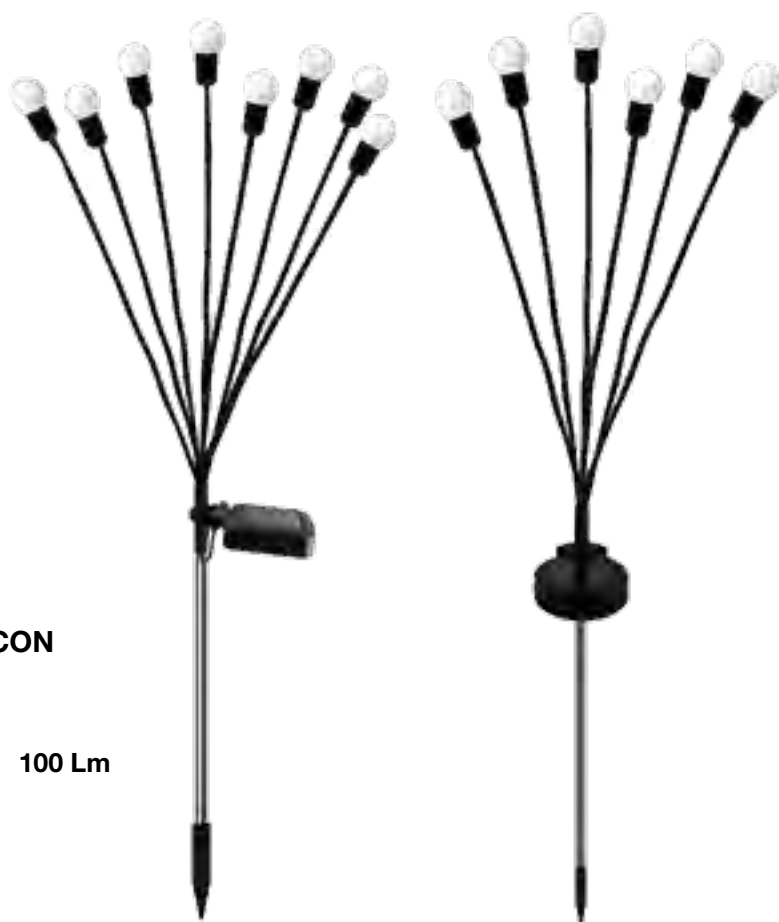

REF. 00819

70 Lm

5 MTS CON 10 LÁMPARAS + 3 MTS DE CABLE HASTA LA PLACA

**TIEMPO DE CARGA: 6 H - AUTONOMÍA: 8 H - CARGA SOLAR O POR USB TIPO C
MANDO A DISTANCIA INCLUIDO - SE PUEDEN UNIR 2 GUIRNALDAS**