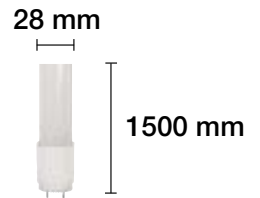

(Cebador incluido
reemplazo directo)

18 W

G13

135°

230 V

20.000 H

TUBO LED CRISTAL 22W ECO 150 CM

6500 K