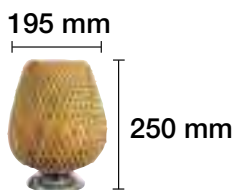

BATERÍAS: 30 HORAS EN EFECTO LLAMA, 3 HORAS EN LUZ BLANCA.

VELA DECORATIVA EFECTO LLAMA (BATERÍAS 2xAA)

REF. 2423213

LÁMPARA MESA BAMBÚ LED EFECTO LLAMA

1300 K REF. 2423203

5 W 360° 100-240 V 30.000 H

LÁMPARA MESA MADERA LED EFECTO LLAMA