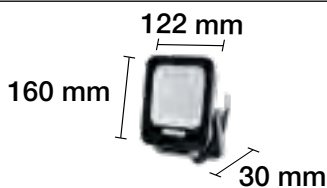

PROYECTOR LED 30W EXTRAPLANO IP65

2000 K REF. 2001672 880 Lm

30 W 100° 230 V 25.000 H