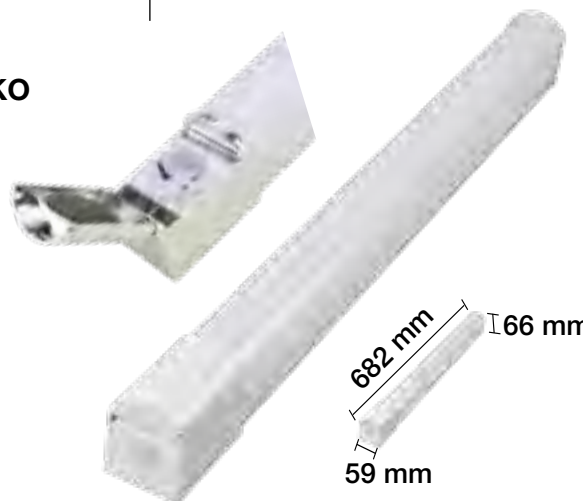

APLIQUE LED 15W BAÑO IP44 CON TOMA SCHUKO E INTERRUPTOR

4000 K

REF. 2074120

1200 Lm

4000 K

REF. 2074120-PL 1200 Lm

15 W

120°

230 V

20.000 H