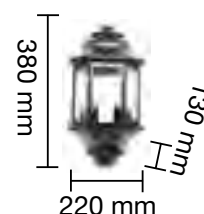

REF. 2073440 : FAROL DE PARED, 3 LADOS : Blanco
Lámpara no incluida - E-27

REF. 2073441 : FAROL DE PARED, 3 LADOS : Negro
Lámpara no incluida - E-27

SGS CE IP33

REF. 2073442 : FAROL DE PARED, 3 LADOS : Blanco
Lámpara no incluida - 2 de E-27

REF. 2073443 : FAROL DE PARED, 3 LADOS : Negro
Lámpara no incluida - 2 de E-27

SGS CE IP33

Max. 2 x 60 W

REF. 2073450 : FAROL DE ALUMINIO, 6 LADOS : Blanco
Brazo abajo.
Lámpara no incluida - E-27

REF. 2073451 : FAROL DE ALUMINIO, 6 LADOS : Negro
Brazo abajo.
Lámpara no incluida - E-27

SGS CE IP33

REF. 2073456 : FAROL DE ALUMINIO, 8 LADOS : Blanco
Brazo abajo.

REF. 2073457 : FAROL DE ALUMINIO, 8 LADOS : Negro
Brazo abajo.

SGS CE IP33