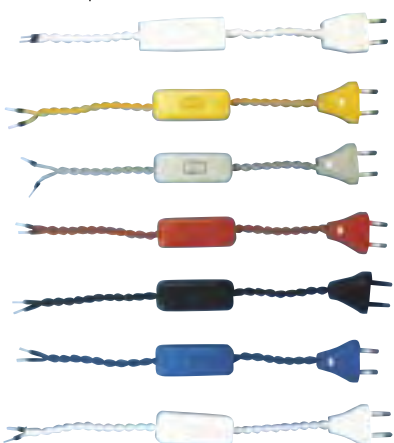

REF. 0901208-AM	KIT CORDÓN SEDA 2 M. SECCIÓN 2 X 0,75	Amarillo
REF. 0901208-AZ	KIT CORDÓN SEDA 2 M. SECCIÓN 2 X 0,75	Azul
REF. 0901208-BL	KIT CORDÓN SEDA 2 M. SECCIÓN 2 X 0,75	Blanco
REF. 0901208-CR	KIT CORDÓN SEDA 2 M. SECCIÓN 2 X 0,75	Crema
REF. 0901208-D	KIT CORDÓN SEDA 2 M. SECCIÓN 2 X 0,75	Dorado
REF. 0901208-G	KIT CORDÓN SEDA 2 M. SECCIÓN 2 X 0,75	Gris
REF. 0901208-GR	KIT CORDÓN SEDA 2 M. SECCIÓN 2 X 0,75	Granate
REF. 0901208-LI	KIT CORDÓN LINO 2 M. SECCIÓN 2 X 0,75	Lino
REF. 0901208-M	KIT CORDÓN SEDA 2 M. SECCIÓN 2 X 0,75	Marrón
REF. 0901208-N	KIT CORDÓN SEDA 2 M. SECCIÓN 2 X 0,75	Negro
REF. 0901208-RO	KIT CORDÓN SEDA 2 M. SECCIÓN 2 X 0,75	Rosa
REF. 0901208-V	KIT CORDÓN SEDA 2 M. SECCIÓN 2 X 0,75	Verde
REF. 0901208-PL	KIT CORDÓN 2 M. SECCIÓN 2 X 0,75	Transparente