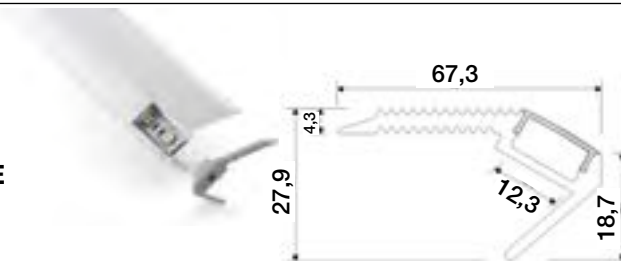

PERFIL ALUMINIO ESCALERA 2 MTS

- REF. 2400473   PERFIL 2 MTS
- REF. 2400473-O   CUBIERTA OPAL
- REF. 2400473-C   CUBIERTA SEMITRANSARENTE
- REF. 2401404   TAPA INTERMEDIA
- REF. 2401404-F   TAPA FINAL

PERFIL ALUMINIO ESCUADRA 2 MTS

- REF. 2400474   PERFIL 2 MTS
- REF. 2409474   PERFIL 4 MTS
- REF. 2400474-C   CUBIERTA SEMITRANSARENTE
- REF. 2400474-O   CUBIERTA OPAL
- REF. 2400468-BL   CUBIERTA BLANCA CERÁMICA
- REF. 2401405   TAPA INTERMEDIA
- REF. 2401405-F   TAPA FINAL
- REF. 2401412   CLIP SUJECIÓN PLÁSTICO