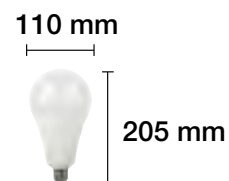

LÁMPARA STANDARD LED OPAL 360°

2700 K REF. 2601487 806 Lm
 7 W E27 360° 230 V 20.000 H

LÁMPARA STANDARD LED

3000 K REF. 2602950 800 Lm
 4000 K REF. 2602949 805 Lm
 6500 K REF. 2602951 810 Lm
 10 W E27 240° 230 V 20.000 H

LÁMPARA STANDARD LED

3000 K REF. 2601660 1050 Lm
 6000 K REF. 2601661 1100 Lm
 4200 K REF. 2601266 1050 Lm
 7200 K REF. 2601267 1100 Lm
 12 W E27 180° 230 V 30.000 H

LÁMPARA STANDARD LED

3000 K REF. 2602952 1500 Lm
 4000 K REF. 2602954 1530 Lm
 6500 K REF. 2602953 1570 Lm
 15 W E27 240° 230 V 20.000 H

LÁMPARA STANDARD LED A80

- 3000 K** REF. 2607023 1450 Lm
- 6500 K** REF. 2607024 1500 Lm
- 17 W** **E27** **240°** **230 V** **20.000 H**

LÁMPARA STANDARD LED A95

- 3000 K** REF. 2607025 2100 Lm
- 6500 K** REF. 2607026 2150 Lm
- 25 W** **E27** **240°** **230 V** **20.000 H**

LÁMPARA STANDARD LED A110

- 3000 K** REF. 2607027 2450 Lm
- 6500 K** REF. 2607028 2550 Lm
- 30 W** **E27** **240°** **230 V** **20.000 H**

LÁMPARA STANDARD LED REGULABLE

3000 K REF. 2601756 1000 Lm
 6500 K REF. 2601757 1050 Lm
 12 W E27 160° 230 V 30.000 H