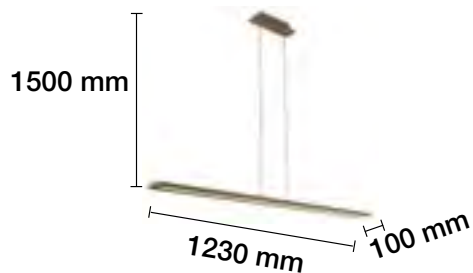

**LÁMPARA COLGANTE DECORATIVA LED 50W
MADERA**

3000 K REF. 2508128 3500 Lm

50 W 120° 230 V 20.000 H

PLAFONES A JUEGO EN PÁGINA 120.
LÁMPARA DE PIE Y DE MESA A JUEGO EN PÁGINA 267.