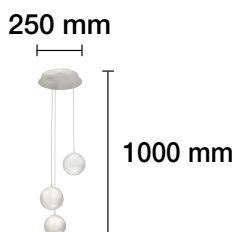

18 W 150° 100-240 V 30.000 H

DIÁMETRO DE LA BOLA 125 MM

APLIQUE A JUEGO EN PÁGINA 177.

LÁMPARA LED 3x7W 3 BOLAS

2700 K REF. 2074026 1470 Lm

3x7 W 150° 100-240 V 30.000 H

DIÁMETRO DE LA BOLA 125 MM

APLIQUE A JUEGO EN PÁGINA 177.