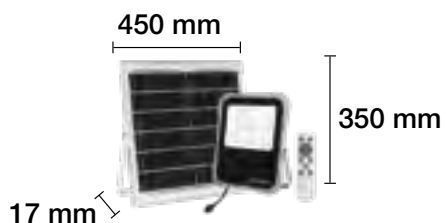

**PROYECTOR LED 500W CON PLACA SOLAR
CON SENSOR CREPUSCULAR - IP65.
CONTROL REMOTO Y 5 METROS DE CABLE**

- **6500 K**   **REF. 2005011**   3600 Lm
- **500 W**   **90°**   **SOLAR DC 3,2V 50AH**   **30.000 H**