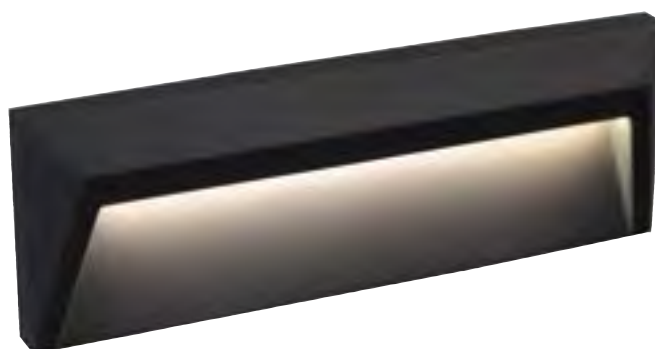

3000 K REF. 2074104 100 Lm

1,6 W 120° 230 V 20.000 H

APLIQUE LED 1,2W PARED IP65

3000 K REF. 2074105 100 Lm

1,2 W 120° 230 V 20.000 H