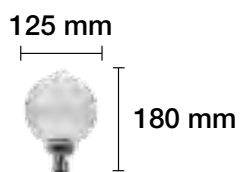

4000 K REF. 2601201 260 L

4 W

E27

360°

230 V

20.000 H

LÁMPARA DECORATIVA LED G125 RELIEVE

4000 K REF. 2601202 260 L