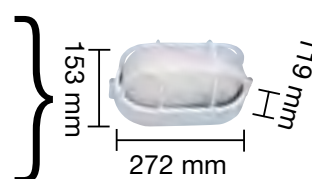

REF. 2001002 : **APLIQUE OVAL**
Con protector y base
de aluminio. 100 W. IP-54.

REF. 2001002-N : **APLIQUE OVAL**
Con protector y base
de aluminio. 100 W. IP-54.

Blanco

Negro