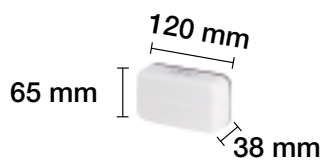

0100546 : TIMBRE MUSICAL F-LINE 230 V
: 80dB