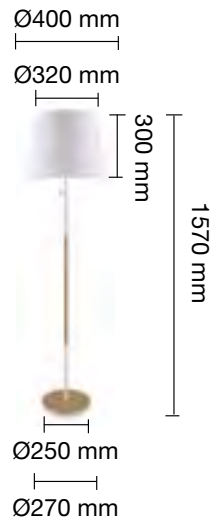

Lámparas de mesa y pie