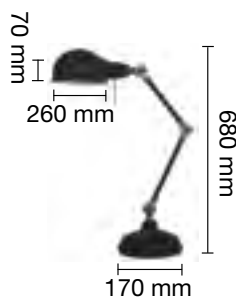

REF. 1950902 : ☐ LÁMPARA DE MESA E27 : Blanco + Cobre

REF. 1950902-N : ☒ LÁMPARA DE MESA E27 : Negro + Cobre