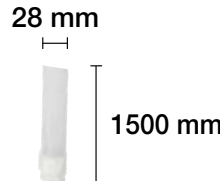

TUBO LED FIJOS 150 CM PF>0,95

4000 K	REF. 2601825	2990 Lm			
6000 K	REF. 2601826	2990 Lm			
23 W	G13	240°	85-265 V	30.000 H