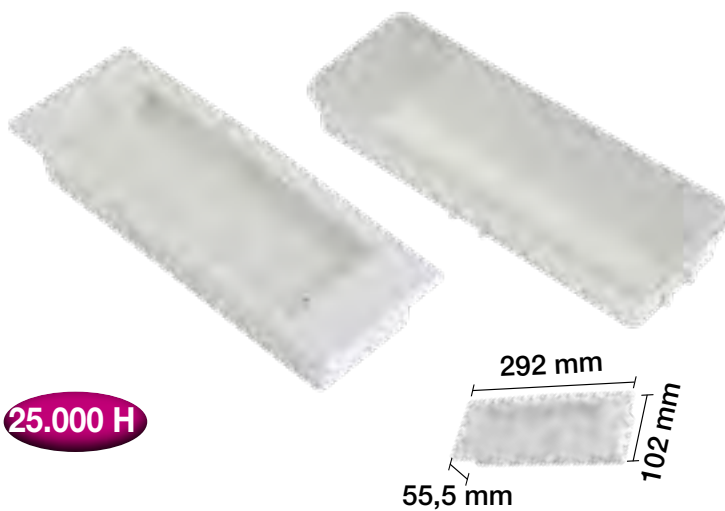

EMERGENCIA EMPOTRAR LED 3,2W PERMANENTE / NO PERMANENTE, 3 HORAS AUTONOMÍA

4000 K

REF. 1801470

100 Lm

3.2 W

120°

CORTE 275x95x35 mm

3.6V-1A

25.000 H

INCLUYE CAJA PARA EMPOTRAR.