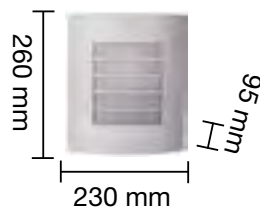

REF. 2073446-BL : **FAROL PARED ACERO BLANCO**
Lámpara no incluida.
Máx. 60 W - E-27

REF. 2073447 : **FAROL PARED ACERO GRIS OSCURO**
Lámpara no incluida.
Máx. 60 W - E-27