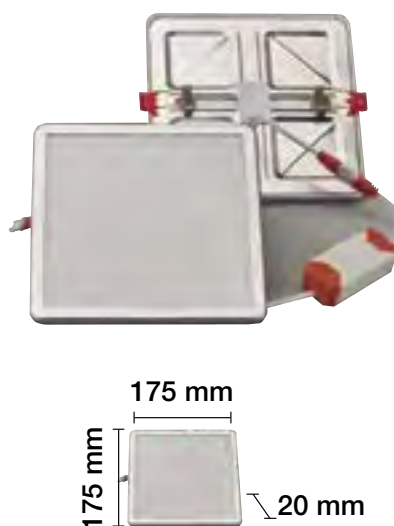

DOWNLIGHT LED 15W EXTRAPLANO CUADRADO
CORTE AJUSTABLE, REGULABLE EN INTENSIDAD

3000 K	□ REF. 2801559	1550 Lm
3000 K	■ REF. 2801559-PL	1550 Lm
4000 K	□ REF. 2801560	1550 Lm
4000 K	■ REF. 2801560-PL	1550 Lm
4000 K	■ REF. 2801560-BR	1550 Lm
6500 K	□ REF. 2801561	1550 Lm
6500 K	■ REF. 2801561-PL	1550 Lm
6500 K	■ REF. 2801561-BR	1550 Lm

15 W
corte 50 mm hasta 160 mm
120°
175-264 V
20.000 H