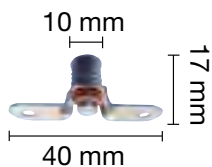

1200101* : PORTALÁMPARAS ILUMINACIÓN DE BASE
Rosca E-27. : Blanco

1200101-N* : PORTALÁMPARAS ILUMINACIÓN DE BASE
Rosca E-27. : Negro

1200101-D* : PORTALÁMPARAS ILUMINACIÓN DE BASE
Rosca E-27. : Dorado

1200602 : PORTALÁMPARAS PUENTE MIÑONETE CON TUERCA
Rosca E-10.
Uso exclusivo manualidades, Máx. 24 V.