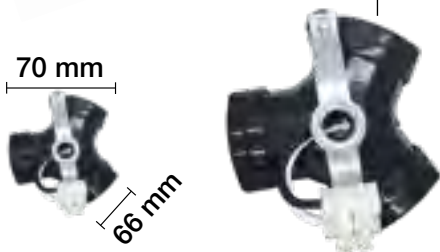

REF. 4300116 PORTALÁMPARAS PARA ROSQUETA M10 TRIPLE E27 70 X 66 mm