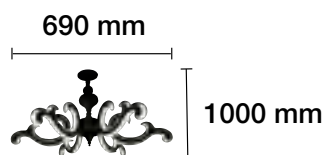

DIÁMETRO DE LA BOLA 125 MM

APLIQUE A JUEGO EN PÁGINA 177.

LÁMPARA LED 90W 6 BRAZOS

- 2700 K REF. 2508010 4500 Lm
- 2700 K REF. 2508010-N 4500 Lm
- 90 W 120° 230 V 30.000 H

56 CM DE CADENA

LÁMPARA LED 80W 6 BRAZOS