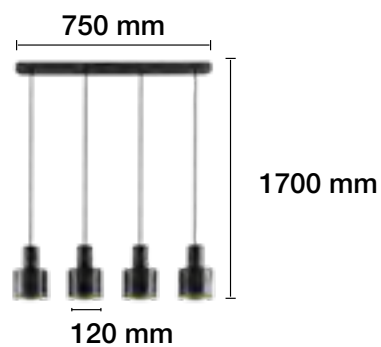

APLIQUES A JUEGO EN PÁGINA 191.
LÁMPARA DE PIE Y DE MESA A JUEGO EN PÁGINA 290.