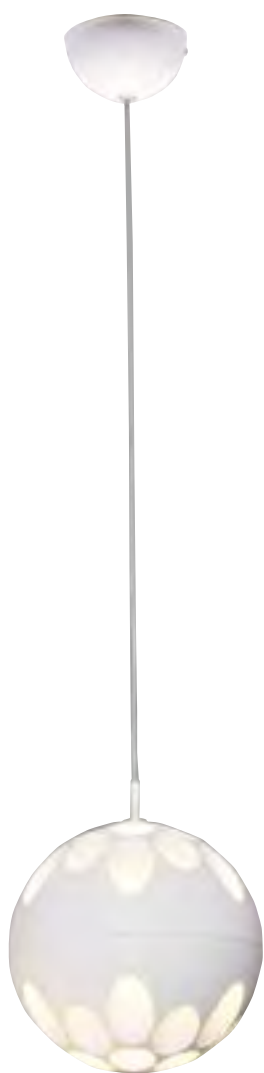

LÁMPARA LED 18W BOLA INDIVIDUAL

2700 K ☐ REF. 2074025 1250 Lm

18 W 150° 100-240 V 30.000 H

DIÁMETRO DE LA BOLA 125 MM

APLIQUE A JUEGO EN PÁGINA 177.