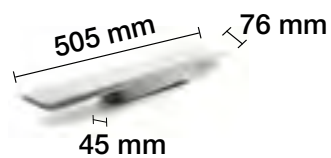

APLIQUE LED 24W DECO DOBLE LUZ

3000 K ☐ REF. 2074036 1680 Lm

24 W 120° 230 V 30.000 H