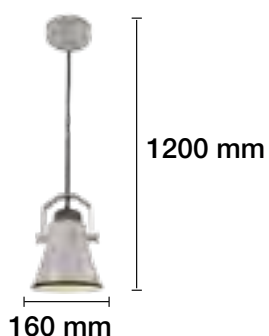

☐ REF. 2501002-BL Blanco

■ REF. 2501002-N Negro

APLIQUES A JUEGO EN PÁGINA 192.
LÁMPARA DE PIE Y DE MESA A JUEGO EN PÁGINA 292.

LÁMPARA DE TECHO COLGANTE 1xE27 SERIE ESMALTADA

☐ REF. 2501003-BL Blanco

APLIQUES A JUEGO EN PÁGINA 192.
LÁMPARA DE PIE Y DE MESA A JUEGO EN PÁGINA 292.