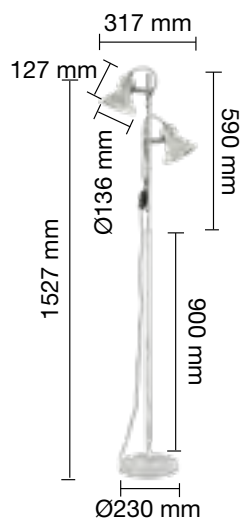

1. REF. 1950911-BL : □ LÁMPARA PIE DISEÑO E27 : Blanco y Dorado
   REF. 1950911-N : ■ LÁMPARA PIE DISEÑO E27 : Negro y Dorado
   REF. 1950911-AZ : ■ LÁMPARA PIE DISEÑO E27 : Azul y Dorado

APLIQUE A JUEGO EN PÁGINA 187.