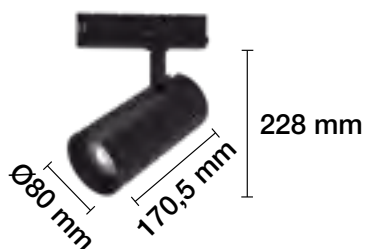

**FOCO CARRIL LED 40W PROFESIONAL CCT - 4 VÍAS
CAMBIO DE TONO DRIVER, **ÁNGULO AJUSTABLE** 20-60°
DRIVER OSRAM**

3000-4000-6000 K ☐ REF. 2807311 3100/3500/3400 Lm

3000-4000-6000 K ☒ REF. 2807311-N 3100/3500/3400 Lm

40 W **20-60°** **230 V** **30.000 H**