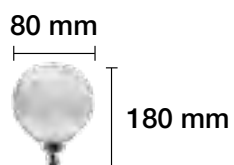

1800 K REF. 2601275-M 100 L Marrón

1800 K REF. 2601275-S 63 L Smoky

4 W

E27

360°

230 V

20.000 H

LÁMPARA DECORATIVA LED G80 RELIEVE