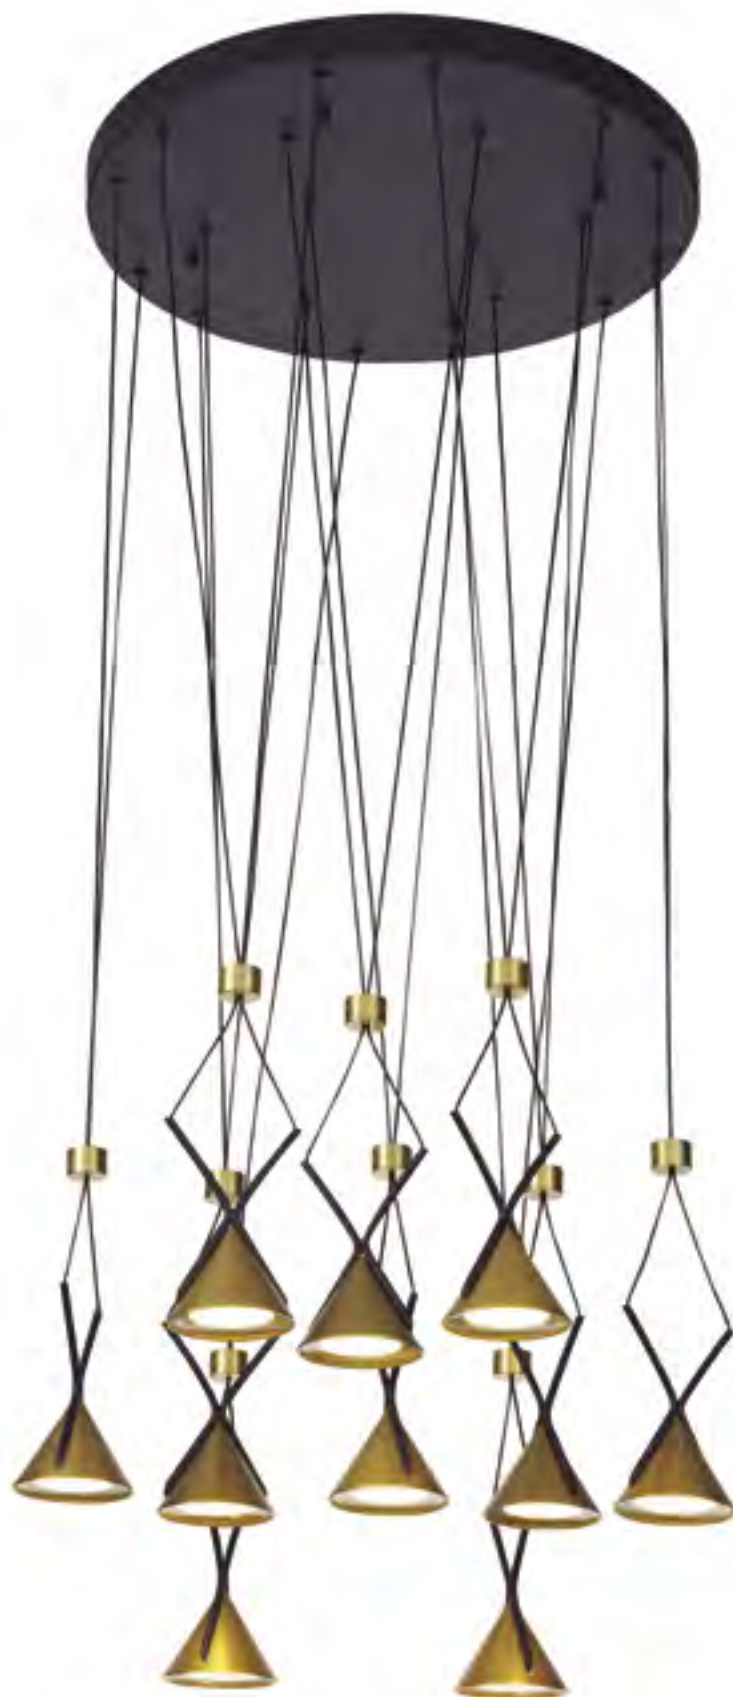

**LÁMPARA COLGANTE DECORATIVA
LED 10x3W 10 FOCOS**

3000 K REF. 2509043 2100 Lm

30 W 120° 230 V 20.000 H

APLIQUE A JUEGO EN PÁGINA 182.