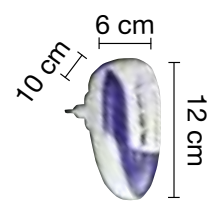

2400513 : **INSECT KILLER ENCHUFABLE MINI**
1 W. 4 Led
230 V. - 50 HZ.
Bandeja extraíble.
IP20.