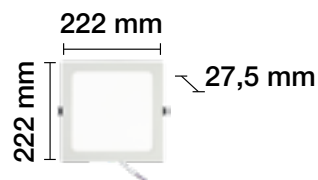

DOWNLIGHT LED 24W EMPOTRABLE REDONDO

4000 K	□ REF. 2801710	2700 Lm	289 mm	
6500 K	□ REF. 2801711	2700 Lm	30 mm	
24 W	corte 275 mm	120°	230 V	20.000 H

DOWNLIGHT LED 12W EMPOTRABLE CUADRADO

- 4000 K REF. 2801724 1400 Lm
- 6500 K REF. 2801725 1400 Lm
- 12 W
- 150x150 mm corte
- 120°
- 230 V
- 20.000 H