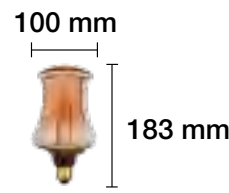

1800 K REF. 2601227
1800 K REF. 2601227-S
4 W E27 360°

200 Lm
Ámbar
100 Lm
Smoky