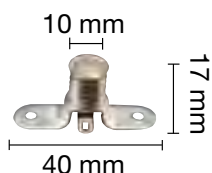

1200603* : PORTALÁMPARAS PUENTE LATONADO
Rosca Mignonete E-10.
Uso exclusivo manualidades, Máx. 24 V.

* Sólo para su venta en países no comunitarios.