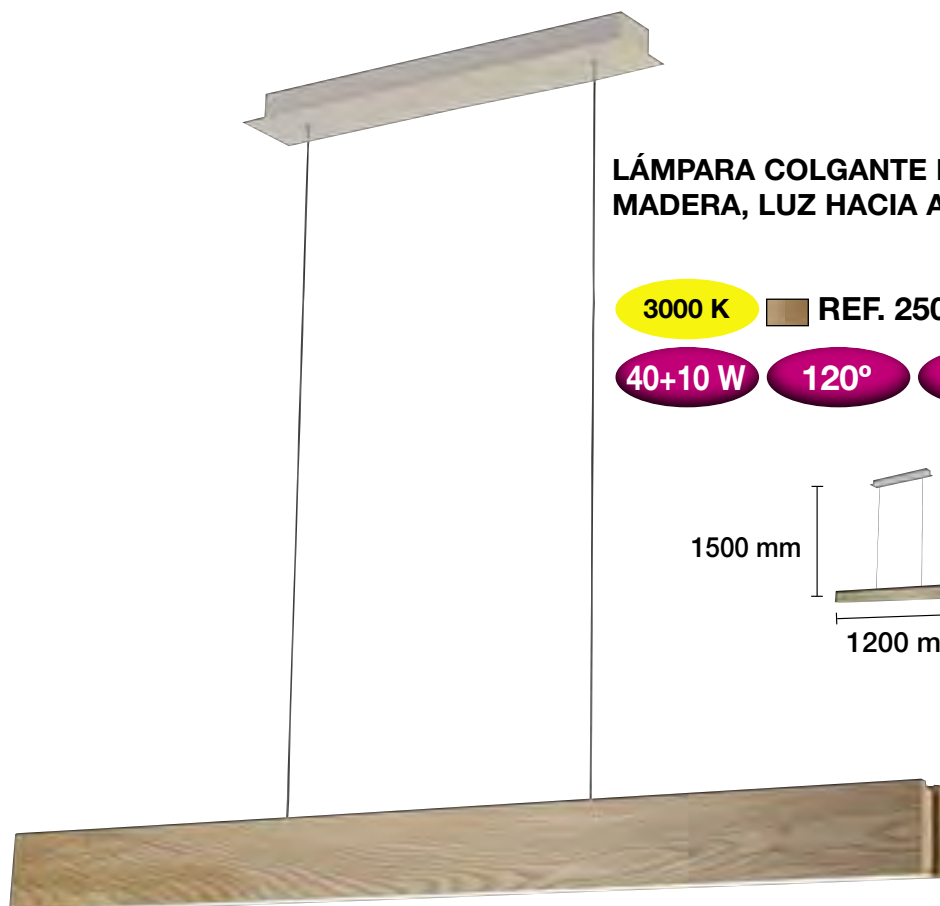

230 V

20.000 H

PLAFONES A JUEGO EN PÁGINA 120.
LÁMPARA DE PIE Y DE MESA A JUEGO EN PÁGINA 267.

LÁMPARA COLGANTE DECORATIVA LED 50W MADERA

3000 K

REF. 2508121

3250 Lm

50 W

120°

230 V

20.000 H

PLAFONES A JUEGO EN PÁGINA 120.
LÁMPARA DE PIE Y DE MESA A JUEGO EN PÁGINA 267.

**LÁMPARA COLGANTE DECORATIVA LED 55W
MADERA**

3000 K REF. 2508122 3850 Lm
55 W 120° 230 V 20.000 H

PLAFONES A JUEGO EN PÁGINA 120.
LÁMPARA DE PIE Y DE MESA A JUEGO EN PÁGINA 267.

**LÁMPARA COLGANTE DECORATIVA LED 60W
MADERA**

3000 K REF. 2508123 4200 Lm
60 W 120° 230 V 20.000 H

PLAFONES A JUEGO EN PÁGINA 120.
LÁMPARA DE PIE Y DE MESA A JUEGO EN PÁGINA 267.

**LÁMPARA COLGANTE DECORATIVA LED 40+10W
MADERA, LUZ HACIA ARRIBA Y ABAJO**