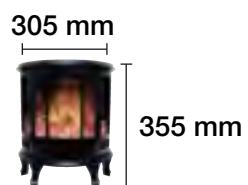

CHIMENEA DECORATIVA EFECTO FUEGO (BATERÍAS 3xR14)

REF. 2425001