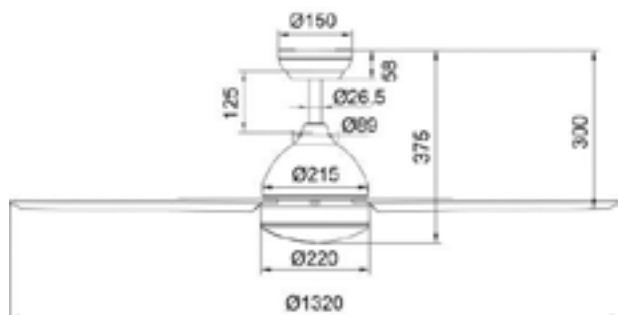

VENTILADOR DE TECHO 60 W DC LED INTEGRADO 24 W - BLANCO

VENTILADOR DE TECHO 60 W DC LED INTEGRADO 24 W - NEGRO

Motor: DC 60 W.
5 aspas de ABS.
Iluminación led incorporada 24 W.
CAMBIO DE TONO CON MEMORIA.
Mando a distancia incluido.
Función invierno / verano.
Caudal de aire: 10800 m³/hr.