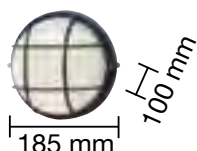

REF. 2007199-N

APLIQUE REDONDO
Con rejilla protectora y base en material aislante.
60 W. (18 x 10 cm.) IP-44

Negro