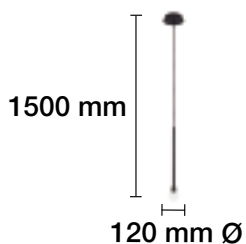

30 W 120° 230 V 20.000 H

APLIQUE A JUEGO EN PÁGINA 182.

LÁMPARA DECORATIVA LED 3W 1 FOCO G9

Lámpara G9 3W incluida

3000 K ■ REF. 2509050 240 Lm

3 W

G9

120°