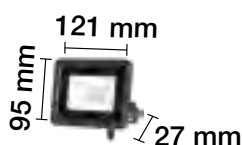

PROYECTOR LED 20W RGB IP65
MANDO A DISTANCIA INCLUIDO PARA
CONTROL DE VARIOS APARATOS

REF. 2001721

20 W **120°** **230 V** **20.000 H**

ALCANCE DEL MANDO 5 METROS