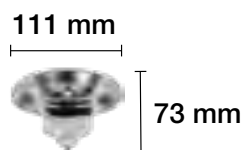

LÁMPARA AR111 LED GU10 15W

- 3000 K REF. 2609555 1100 Lm
- 4000 K REF. 2609556 1100 Lm
- 6500 K REF. 2609557 1100 Lm

15W GU10 30° 230 V 20.000 H