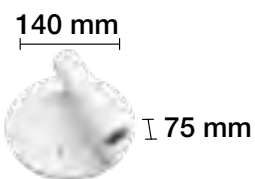

APLIQUE LED 9W PARED 2 ENCENDIDOS (FOCO+LUZ INDIRECTA)

3000 K ☐ REF. 2074052 720 Lm

9 W

120°

230 V

20.000 H