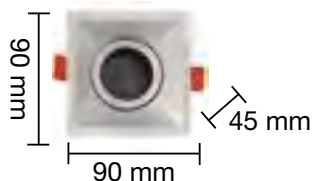

REF. 2803058-N : ARO BASCULANTE
ALUMINIO REDONDO : Negro
Diámetro 90 mm Altura 45 mm
Diámetro de corte 80 mm