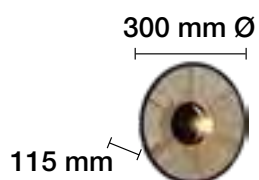

LÁMPARA DE TECHO TELA DE LINO 1xE27 - 30 CM

REF. 2508142

BOMBILLAS NO INCLUIDAS