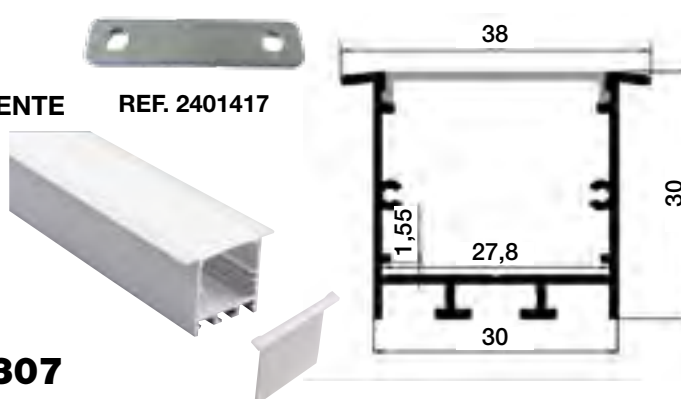

PERFIL ALUMINIO TIRA DOBLE EMPOTRAR 2 MTS

- REF. 2400752   PERFIL 2 MTS
- REF. 2409752   PERFIL 4 MTS
- REF. 2400753-C   CUBIERTA SEMITRANSARENTE
- REF. 2400753-O   CUBIERTA OPAL
- REF. 2401416   TAPA INTERMEDIA
- REF. 2401416-F   TAPA FINAL
- REF. 2401417   CLIP EMPOTRAR