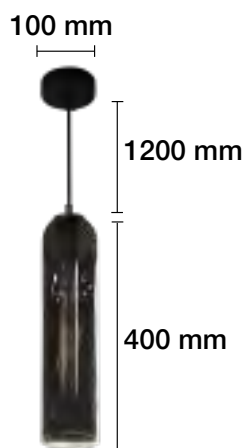

**LÁMPARA DE TECHO LED 4W E27 TUBULAR
(LÁMPARA INCLUIDA)**

1800 K REF. 2508045 200 Lm
Ámbar

1800 K REF. 2508045-S 100 Lm
Smoky

4 W

E27

360°

30.000 H

LÁMPARA LED 7W EFECTO PASILLO

3000 K ☐ REF. 2074040 182 Lm

3000 K ☒ REF. 2074040-N 182 Lm

7 W

120°

230 V

30.000 H