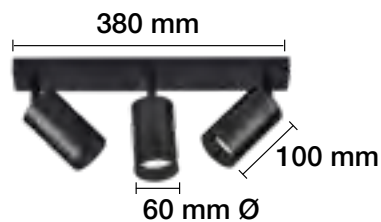

LUMINARIA GU10 3 FOCOS ARO INTERCAMBIABLE

- ☐ REF. 2076005
- ☒ REF. 2076005-N