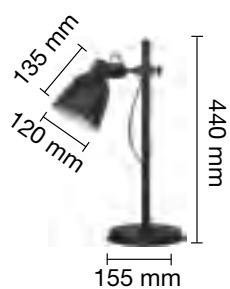

REF. 1950903 : ☐ LÁMPARA DE MESA E27 : Blanco

REF. 1950903-G : ☒ LÁMPARA DE MESA E27 : Gris

REF. 1950903-N : ☒ LÁMPARA DE MESA E27 : Negro

LÁMPARA DE TECHO A JUEGO EN PÁGINA 158.