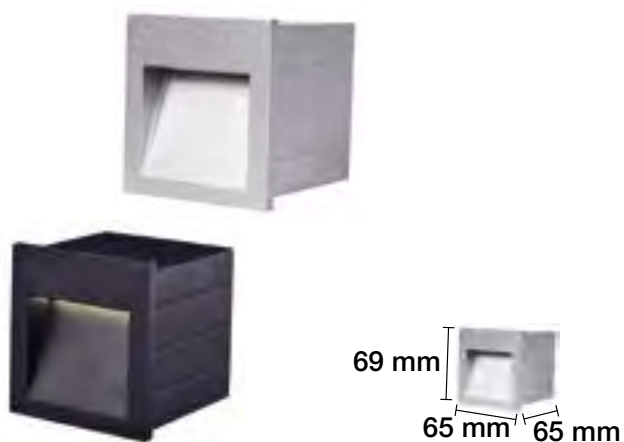

APLIQUE LED 3W EMPOTRAR IP54 CUADRADO

3000 K REF. 2070801-PL 240 Lm

3000 K REF. 2070801-N 240 Lm

3 W 120° 230 V 20.000 H