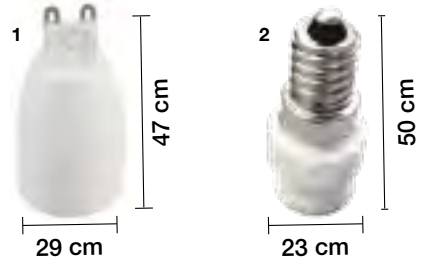

- 4300118 (1) CONVERTIDOR DE ROSCA G9 A E-14
- 4300120 (2) CONVERTIDOR DE ROSCA E-14 A G-9