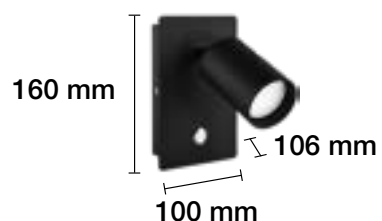

APLIQUE PARED GU10 CON INTERRUPTOR

- ☐ REF. 2076002
- ☒ REF. 2076002-N

APLIQUE PARED G9 CUADRADO

- ☐ REF. 2076000
- ☒ REF. 2076000-N

BOMBILLA G9 4W 3000K INCLUIDA.

APLIQUE PARED G9 REDONDO

- ☐ REF. 2076001
- ☒ REF. 2076001-N

BOMBILLA G9 4W 3000K INCLUIDA.