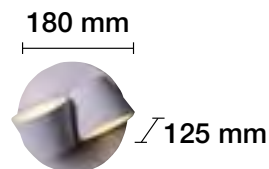

APLIQUE DOBLE LED 2x6W DECO DIRECCIÓN AJUSTABLE

2700 K ☐ REF. 2074015 955 Lm

2700 K ☒ REF. 2074015-N 955 Lm

2x6 W 100° 100-240 V 30.000 H