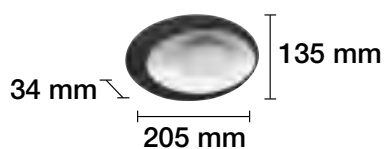

APLIQUE LED 6W PARED IP54 PF>0,9

3000 K REF. 2074111 260 Lm

6 W 120° 230 V 20.000 H