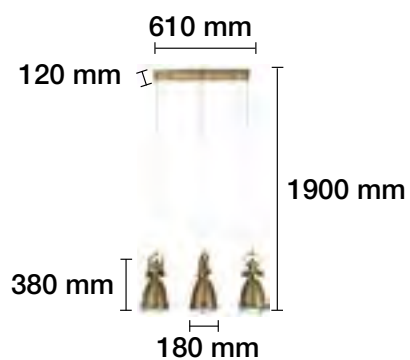

LÁMPARA DE TECHO COLGANTE E27 COBRE

REF. 2509001

E27

230 V