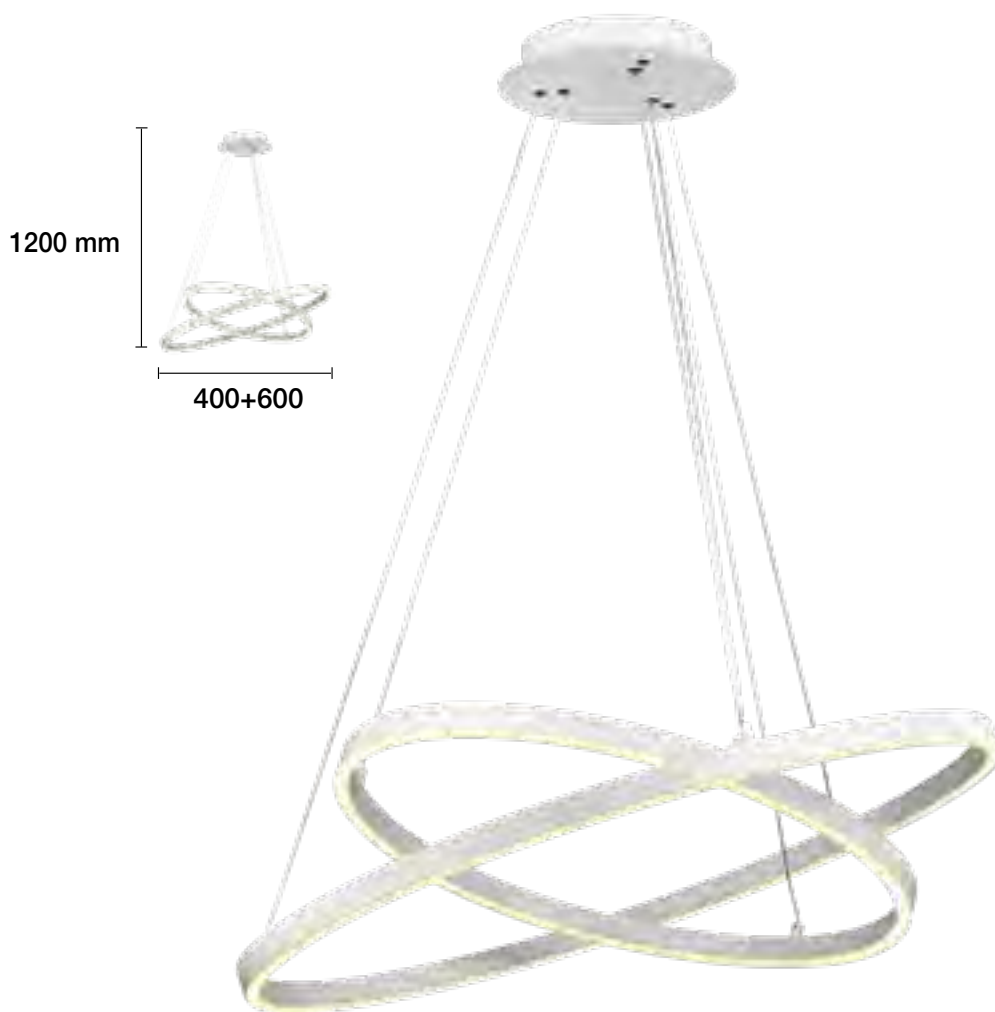

40 W

120°

230 V

30.000 H

LÁMPARA LED 60W COLGANTE

4200 K REF. 2508015 3600 Lm

60 W

120°

230 V

30.000 H

LÁMPARA LED 80W COLGANTE

3000 K REF. 2508018 4000 Lm

80 W 120° 230 V 30.000 H

LÁMPARA LED 80W COLGANTE

3000 K REF. 2508019 4000 Lm

80 W 120° 230 V 30.000 H