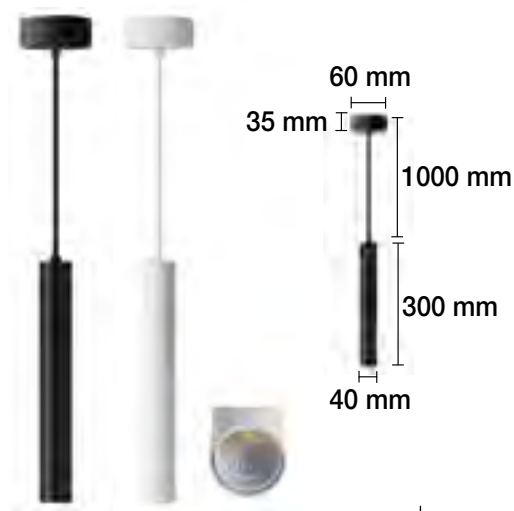

PLAFONES A JUEGO EN PÁGINA 127.

LÁMPARA COLGANTE LED 8W TUBULAR 300 MM

3000 K REF. 2807401 560 Lm (interior blanco)

3000 K REF. 2807401-N 560 Lm (interior negro)

8 W

24°

230 V

20.000 H