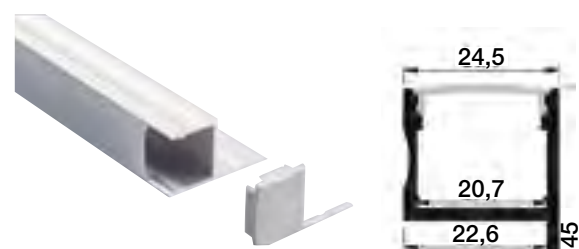

PERFIL ALUMINIO MARCO

- REF. 2400760   PERFIL 2 MTS
- REF. 2400760-C   CUBIERTA SEMITRANSARENTE
- REF. 2401427   TAPA INTERMEDIA
- REF. 2401427-F   TAPA FINAL