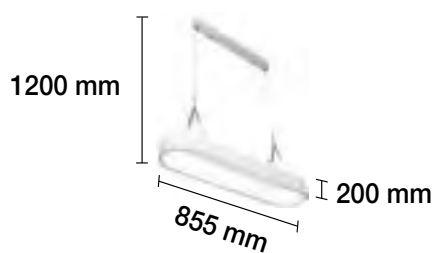

LÁMPARA LED 40W COLGANTE

4200 K ☐ REF. 2508014 2000 Lm

40 W

120°

230 V

30.000 H

LÁMPARA LED 60W COLGANTE

4200 K ☐ REF. 2508015 3600 Lm

60 W

120°

230 V

30.000 H