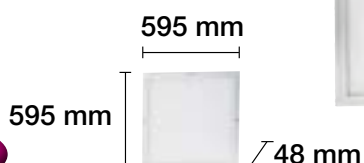

4000 K ☐ REF. 2802941 8000 Lm

6500 K ☐ REF. 2802942 8000 Lm

100 W **120°** **230 V** **30.000 H**