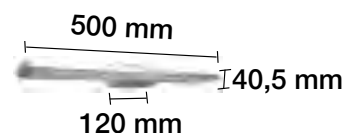

4000 K

REF. 2074118

450 Lm

9 W

120°

230 V

20.000 H