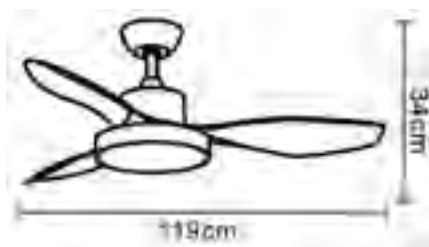

■ REF. 2433441

**VENTILADOR DE TECHO 28 W DC
LED INTEGRADO 12 W - NEGRO**

Motor: DC 28 W.
3 aspas de ABS acabado en arce.
Iluminación led incorporada 12 W.
CAMBIO DE TONO.
Mando a distancia incluido.
Función invierno / verano.
Caudal de aire: 8000 m³/hr.