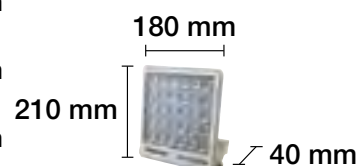

PROYECTOR LED 50W EXTRAPLANO IP65

3000 K ■ REF. 2001506 2600 Lm

3000 K □ REF. 2001506-BL 2600 Lm

6500 K ■ REF. 2001507 3000 Lm

6500 K □ REF. 2001507-BL 3000 Lm

50 W 100° 230 V 25.000 H