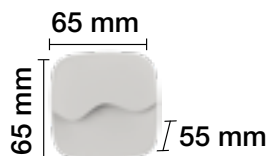

PILOTO LED CON SENSOR CREPUSCULAR CUADRADO

- 3000 K ☐ REF. 1101453 5 Lm
- 0,5 W
- 100°
- 230 V
- 15.000 H