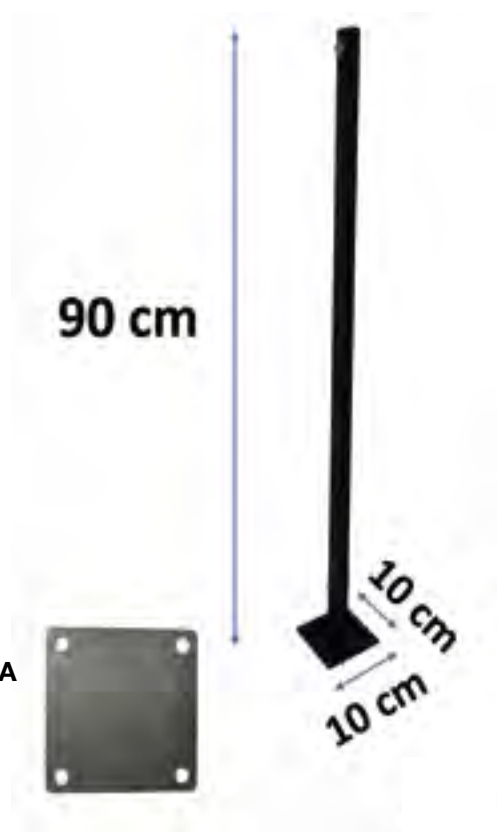

SOPORTE PARED DE 90 CM PARA LUMINARIAS

REF. 4400101 PARA ILUMINACIÓN DE FACHADAS, CARTELES, VALLAS, ETC.

BASE CUADRADA
CON AGUJEROS
DE FIJACIÓN