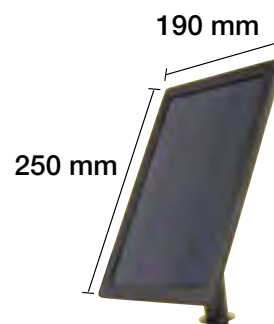

**BALIZA SOLAR DE SUELO 0.1W 3000K
IP65 CON SENSOR CREPUSCULAR**

3000 K ■ REF. 2804063 10 Lm

**LINTERNA LED 15W SOLAR
+ RECARGABLE USB
CON IMÁN Y GANCHO**

6500 K REF. 2423310 800 Lm

TIEMPO DE CARGA COMPLETA: USB 5-6 H / SOLAR 12 H

TIEMPO DE USO: 6-8 H

3 INTENSIDADES.

FUNCIÓN REPELENTE MOSQUITOS

**GUIRNALDA EXTERIOR DE LED 30W
SOLAR ALTA CALIDAD IP65**

2200 K ■ REF. 00815

10 LÁMPARAS 3 W INCLUIDAS
IRROMPIBLES + 2 DE REPUESTO
6 + 6 M DE CABLE DE CONEXIÓN
PANEL SOLAR DE 25 x 19 CM

IP65 2200 K

SOLAR ALTA CALIDAD 6-8 HORAS DE DURACIÓN

MONTAJE A PARED Y ESTACA DE TIERRA