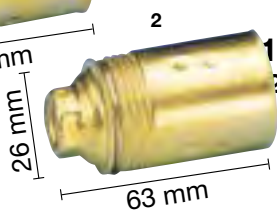

1200611 PORTALÁMPARAS
(2) Rosca normal E-14.

Latonado