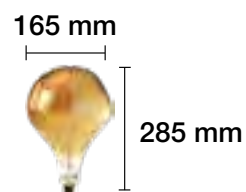

LÁMPARA DECORATIVA LED VINTAGE GOLD MAXI ALIEN1

2200 K

REF. 2601798

280 Lm

4 W

E27

360°

230 V

20.000 H