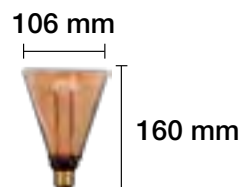

LÁMPARA DIAMANTE LED VINTAGE IMITACIÓN FILAMENTO

1800 K REF. 2601987 200 Lm
 1800 K REF. 2601987-S 120 Lm
 4 W E27 360° 230 V 20.000 H
 Ámbar Smoky

LÁMPARA PEBETERA LED VINTAGE IMITACIÓN FILAMENTO

1800 K REF. 2601211 200 Lm Ámbar