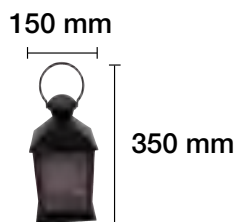

5 W

360°

100-240 V

30.000 H

300 mm

470 mm

FAROL DECORATIVO EFECTO FUEGO (BATERÍAS 3xR14)

REF. 2425000