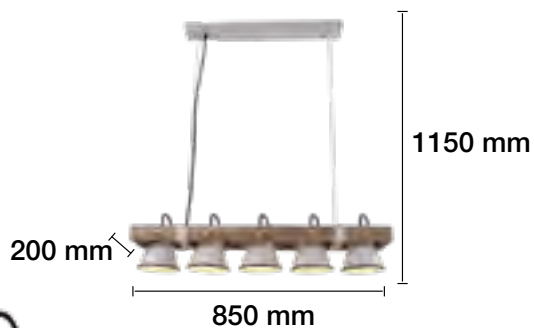

APLIQUES A JUEGO EN PÁGINA 192.
LÁMPARA DE PIE Y DE MESA A JUEGO EN PÁGINA 292.