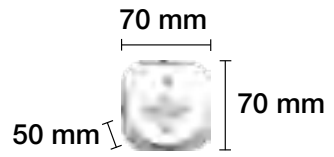

Ref.	Descripción	Color

2902000	INTERRUPTOR/CONMUTADOR EMPOTRAR PORCELANA 10 A. - 250 V. Lazo de porcelana	Blanco
2902000-N	INTERRUPTOR/CONMUTADOR EMPOTRAR PORCELANA 10 A. - 250 V. Lazo de porcelana	Negro
2902000-MA	INTERRUPTOR/CONMUTADOR EMPOTRAR PORCELANA 10 A. - 250 V. Lazo de porcelana	Marrón

2902001	BASE EMPOTRAR PORCELANA 10 A. - 250 V. Con TT lateral	Blanca
2902001-N	BASE EMPOTRAR PORCELANA 10 A. - 250 V. Con TT lateral	Negra
2902001-MA	BASE EMPOTRAR PORCELANA 10 A. - 250 V. Con TT lateral	Marrón

2902002	CRUZAMIENTO EMPOTRAR PORCELANA 10 A. - 250 V. Lazo de porcelana	Blanco
2902002-N	CRUZAMIENTO EMPOTRAR PORCELANA 10 A. - 250 V. Lazo de porcelana	Negro
2902002-MA	CRUZAMIENTO EMPOTRAR PORCELANA 10 A. - 250 V. Lazo de porcelana	Marrón