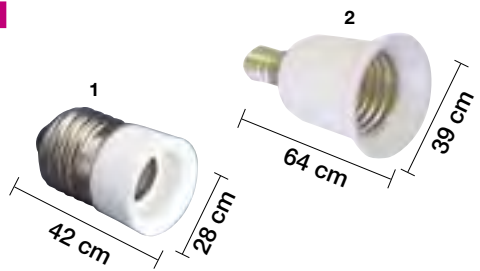

Ref.	Descripción	Color

- 4300101 (1) REDUCTOR PORTALÁMPARAS ROSCA E-27 a E-14.
- 4300102 (2) AMPLIFICADOR PORTALÁMPARAS ROSCA E-14 a E-27.