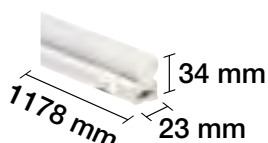

6500 K REF. 1802903 1700 Lm

18 W

130°

230 V

20.000 H

SE PUEDEN UNIR HASTA 7 PIEZAS

REGLETA LED 24W CON INTERRUPTOR

3000 K REF. 1802914 2160 Lm