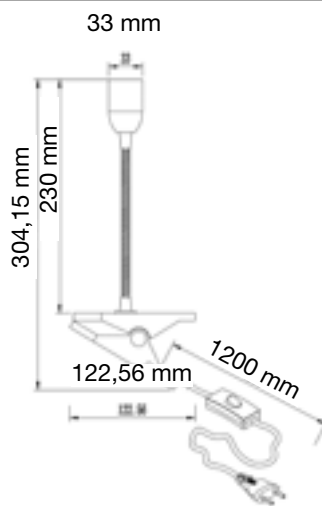

- REF. 1900011 : FLEJO PINZA E27 CON CABLE E INTERRUPTOR : Blanco
- Incluye 120 cm de cable 2 x 0,75 mm² e interruptor.
- Máx. 100 W 250 V 4 A