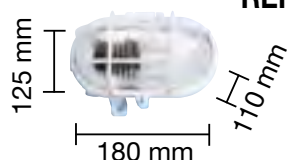

REF. 2001004-N

APLIQUE OVAL
Con protector y base de material aislante.
60 W. (18 x 10 x 12 cm.) IP-44

Negro