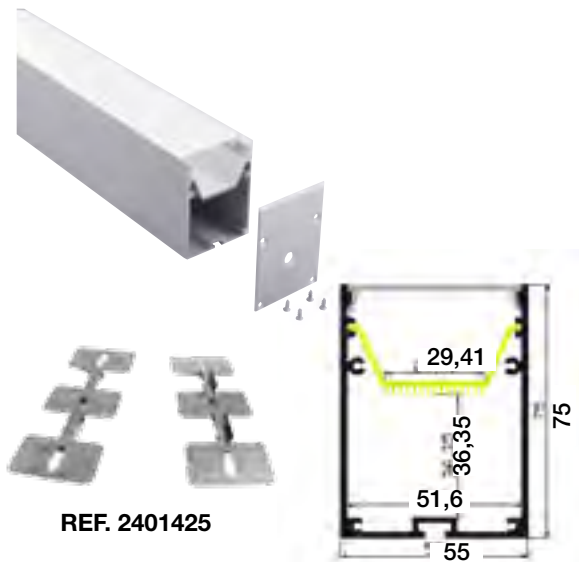

PERFIL ALUMINIO XXL ANCHO

- REF. 2400756   PERFIL 2 MTS
- REF. 2409756   PERFIL 4 MTS
- REF. 2400757-O   CUBIERTA OPAL
- REF. 2400757-C   CUBIERTA SEMITRANSARENTE
- REF. 2401424   TAPA INTERMEDIA
- REF. 2401424-F   TAPA FINAL
- REF. 2401419   COLGANTE
- REF. 2401425   CLIP METAL
- REF. 2401421   CONECTOR 90°
- REF. 2401422   CONECTOR 180°
- REF. 2401423   CONECTOR 120°

POSIBILIDAD DE COMPRA POR METROS