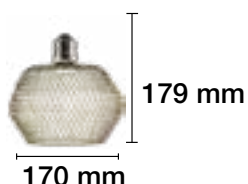

LÁMPARA COLGANTE LED E-27 4W 3000 K TIPO VASO

- 3000 K   ■ REF. 2509004-D   240 Lm   Dorado
- 3000 K   ■ REF. 2509004-N   240 Lm   Negro
- 4 W   E27   120°   230 V   20.000 H

LÁMPARA COLGANTE LED E-27 4W 3000 K TIPO CESTA

- 3000 K   ■ REF. 2509005-D   240 Lm   Dorado
- 3000 K   ■ REF. 2509005-N   240 Lm   Negro
- 4 W   E27   120°   230 V   20.000 H