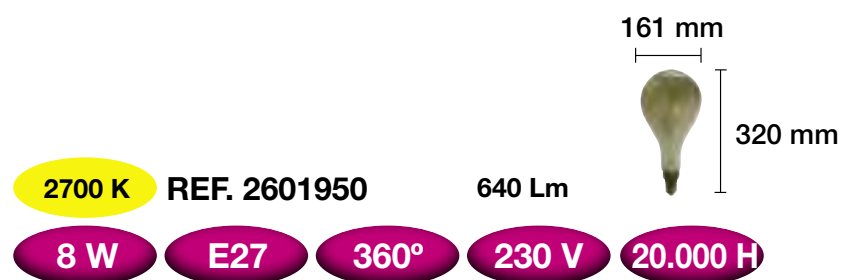

LÁMPARA DECORATIVA LED VINTAGE GOLD MAXI