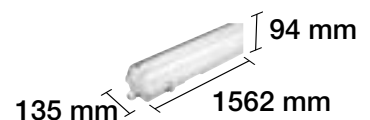

PANTALLA ESTANCA IP65 + 2 TUBOS LED 23W 150 CM

4000 K REF. 1801741-E 4500 Lm

6500 K REF. 1801740-E 4600 Lm

46 W **120°** **230 V** **20.000 H**

-  **REF. 1801620** : REGLETA ELECTRIFICADA MODELO SLIM - 60 cm
Medidas: L/62 x AN/3,4 x AL/1,6 cm.
-  **REF. 1801621** : REGLETA ELECTRIFICADA MODELO SLIM - 120 cm
Medidas: L/123 x AN/3,4 x AL/1,6 cm.
-  **REF. 1801622** : REGLETA ELECTRIFICADA MODELO SLIM - 150 cm
Medidas: L/150 x AN/3,4 x AL/1,6 cm.