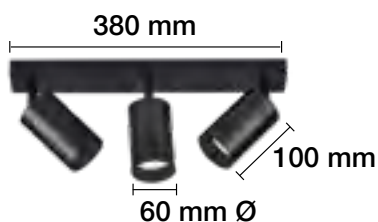

LUMINARIA GU10 3 FOCOS ARO INTERCAMBIABLE

☐ REF. 2076005

■ REF. 2076005-N