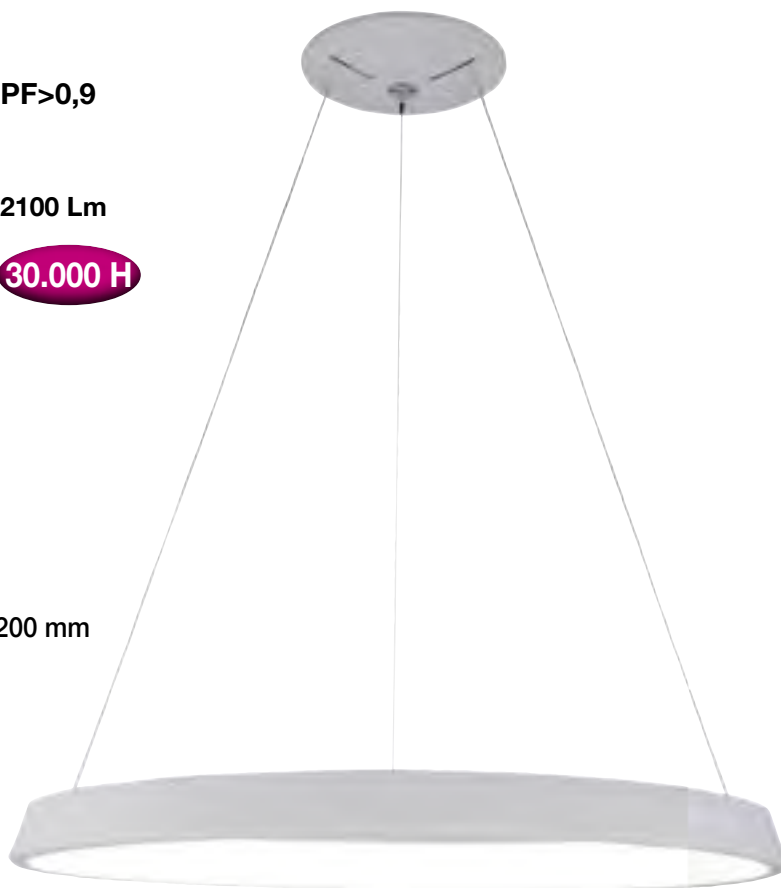

LÁMPARA LED 6x7W 6 BOLAS

2700 K REF. 2074027 2730 Lm

6x7 W 150° 100-240 V 30.000 H

DIÁMETRO DE LA BOLA 125 MM

APLIQUE A JUEGO EN PÁGINA 177.

LÁMPARA LED 9x7W 9 BOLAS

2700 K REF. 2074028 4400 Lm

9x7 W 150° 100-240 V 30.000 H

DIÁMETRO DE LA BOLA 125 MM

APLIQUE A JUEGO EN PÁGINA 177.

LÁMPARA LED 90W 6 BRAZOS

- 2700 K REF. 2508010 4500 Lm
- 2700 K REF. 2508010-N 4500 Lm
- 90 W 120° 230 V 30.000 H

56 CM DE CADENA

LÁMPARA LED 80W 6 BRAZOS

56 CM DE CADENA

- 2700 K REF. 2508011 4500 Lm
- 2700 K REF. 2508011-N 4500 Lm
- 80 W 120° 230 V 30.000 H

LÁMPARA LED 42W COLGANTE PF>0,9

3000 K REF. 2507003 2100 Lm

42 W 180° 230 V 30.000 H

LÁMPARA LED 42W COLGANTE PF>0,9