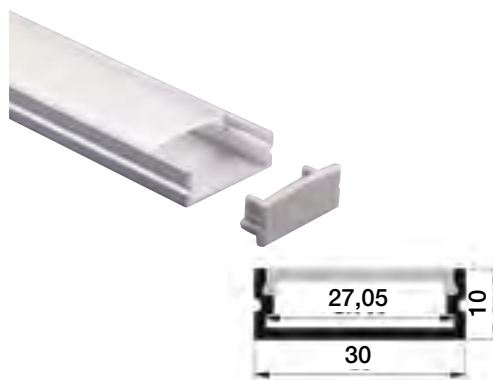

PERFIL ALUMINIO EMPOTRAR 2 MTS

- REF. 2400472   PERFIL 2 MTS
- REF. 2400472-O   CUBIERTA OPAL
- REF. 2400472-C   CUBIERTA SEMITRANSARENTE
- REF. 2401403   TAPA INTERMEDIA
- REF. 2401403-F   TAPA FINAL
- REF. 2401429   CLIP SUJECIÓN METAL

PERFIL ALUMINIO ESCALERA 2 MTS

- REF. 2400473   PERFIL 2 MTS
- REF. 2400473-O   CUBIERTA OPAL
- REF. 2400473-C   CUBIERTA SEMITRANSARENTE
- REF. 2401404   TAPA INTERMEDIA
- REF. 2401404-F   TAPA FINAL

PERFIL ALUMINIO ESCUADRA 2 MTS

- REF. 2400474   PERFIL 2 MTS
- REF. 2409474   PERFIL 4 MTS
- REF. 2400474-C   CUBIERTA SEMITRANSARENTE
- REF. 2400474-O   CUBIERTA OPAL
- REF. 2400468-BL   CUBIERTA BLANCA CERÁMICA
- REF. 2401405   TAPA INTERMEDIA
- REF. 2401405-F   TAPA FINAL
- REF. 2401412   CLIP SUJECIÓN PLÁSTICO

POSIBILIDAD DE COMPRA POR METROS

PERFIL ALUMINIO TIRA DOBLE SUPERFICIE 2 MTS

- REF. 2400750   PERFIL 2 MTS
- REF. 2409750   PERFIL 4 MTS
- REF. 2400751-O   CUBIERTA OPAL
- REF. 2400751-C   CUBIERTA SEMITRANSARENTE
- REF. 2401414   TAPA INTERMEDIA
- REF. 2401414-F   TAPA FINAL
- REF. 2401415   CLIP SUJECIÓN METAL

POSIBILIDAD DE COMPRA POR METROS

PERFIL ALUMINIO TIRA DOBLE EMPOTRAR 2 MTS

- REF. 2400752   PERFIL 2 MTS
- REF. 2409752   PERFIL 4 MTS
- REF. 2400753-C   CUBIERTA SEMITRANSARENTE
- REF. 2400753-O   CUBIERTA OPAL
- REF. 2401416   TAPA INTERMEDIA
- REF. 2401416-F   TAPA FINAL
- REF. 2401417   CLIP EMPOTRAR

POSIBILIDAD DE COMPRA POR METROS