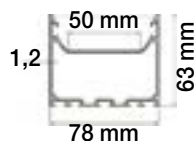

LUMINARIA COLGANTE LED 24W

4000 K ☐ REF. 2508021-BL 2640 Lm

4000 K ☒ REF. 2508021-N 2640 Lm

24 W **120°** **230 V** **20.000 H**

CONECTABLES
ENTRE SI

LUMINARIA COLGANTE LED 40W

4000 K ☐ REF. 2508024-BL 4400 Lm

4000 K ☒ REF. 2508024-N 4400 Lm

40 W **120°** **230 V** **20.000 H**

LUMINARIA COLGANTE LED 80W

4000 K ☐ REF. 2508027-BL 8800 Lm

4000 K ☒ REF. 2508027-N 8800 Lm

80 W **120°** **230 V** **20.000 H**

ACCESORIOS

4000 K ☐ REF. 2508030-BL 800 Lm CONEXIÓN EN L (1)

4000 K ☒ REF. 2508030-N 800 Lm CONEXIÓN EN L (1)

4000 K ☐ REF. 2508031-BL 1200 Lm CONEXIÓN EN T (2)

4000 K ☒ REF. 2508031-N 1200 Lm CONEXIÓN EN T (2)

4000 K ☐ REF. 2508032-BL 1500 Lm CONEXIÓN EN X

4000 K ☒ REF. 2508032-N 1500 Lm CONEXIÓN EN X

REF. 2508029 Conexión Recta

REF. 2508037 Accesorio colocación en superficie (3)

REF. 2508038-BL Accesorio suspensión Blanco (4)

REF. 2508038-N Accesorio suspensión Negro (5)