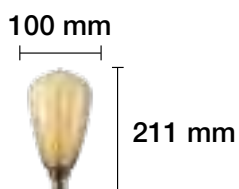

LÁMPARA EDISON FILAMENTO LED DECORATIVO

1800 K	REF. 2601272-A	265 L	Ámbar
1800 K	REF. 2601272-V	216 L	Verde/Naranja
4 W	E27	360°	230 V 20.000 H