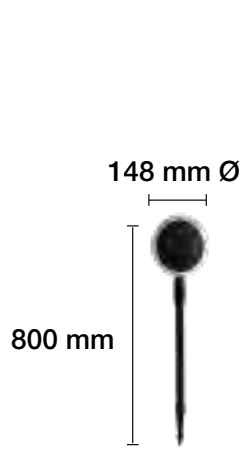

**PICA LED SOLAR CON SENSOR
CREPUSCULAR Y DE MOVIMIENTO IP65**

4000 K REF. 2001804 260 Lm

3 W 120° SOLAR 25.000 H

BATERÍA 3.7V 1000mAh 3.7Wh

TIEMPO DE CARGA: 4-5 H

TIEMPO DE ILUMINACIÓN: 3 NOCHES