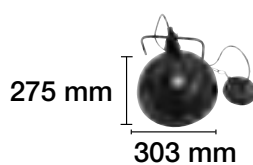

LÁMPARA DE PIE Y DE MESA A JUEGO EN PÁGINA 284.

REF. 2508005 : LÁMPARA VINTAGE E-27
Medidas: Ø 272 mm, H 290 mm, Cable 1 m,
Cadena y Florón.

REF. 2508007 : LÁMPARA VINTAGE E-27
Medidas: Ø 303 mm, H 275 mm, Cable 1 m,
Cadena y Florón.