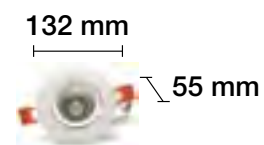

6 W corte 75 mm 36° 230 V 30.000 H

DOWNLIGHT EMPOTRABLE ORIENTABLE REDONDO

3000 K REF. 2809005 500 Lm

8 W corte 95 mm 24° 230 V 50.000 H

DOWNLIGHT EMPOTRABLE ORIENTABLE REDONDO

3000 K REF. 2809006 1200 Lm

15 W corte 125 mm 24° 230 V 50.000 H