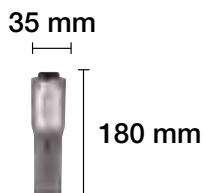

PORTÁTIL DE LED 3+2W RECARGABLE

6500 K

REF. 1602144

300 Lm +
170 Lm (linterna)

3+2 W

90°

20.000 H

Batería 3,7 V - 2200 mAh

Li-ion.

Clip para cinturón e imán.

Tiempo de carga completa 4 horas.

Autonomía hasta 4 horas.

Iluminación frontal.

Con cable USB.

IP54