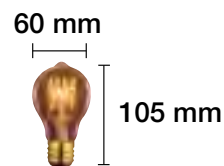

LÁMPARA STANDARD REGULABLE INCANDESCENTE

2700 K REF. 2603001 120 Lm
40 W E27 230 V 2.500 H