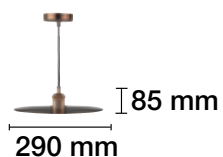

REF. 2508008 : LÁMPARA VINTAGE E-27
Medidas: Ø 320 mm, H 160 mm, Cable 1 m,
Cadena y Florón.

REF. 2508000 : LÁMPARA VINTAGE E-27
Medidas: Ø 290 mm, H 240 mm, Cable 1 m, Florón.

REF. 2508001 : LÁMPARA VINTAGE E-27
Medidas: Ø 295 mm, H 240 mm, Cable 1 m, Cadena y Florón.