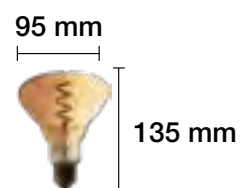

2700 K REF. 2601949 806 Lm

8 W E27 360° 230 V 20.000 H

LÁMPARA DECORATIVA LED VINTAGE GOLD MAXI

LÁMPARA DECORATIVA LED VINTAGE GOLD MAXI

LÁMPARA DECORATIVA LED VINTAGE GOLD MAXI BR30

2200 K

REF. 2601797

280 Lm