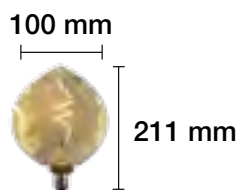

LÁMPARA HOJA FILAMENTO LED DECORATIVO

1800 K REF. 2601273-A 260 L Ámbar

1800 K REF. 2601273-M 100 L Marrón

4 W

E27

360°

230 V

20.000 H