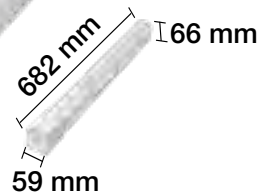

APLIQUE LED 15W BAÑO IP44 CON TOMA SCHUKO E INTERRUPTOR

4000 K

REF. 2074120

1200 Lm

4000 K

REF. 2074120-PL 1200 Lm

15 W

120°

230 V

20.000 H