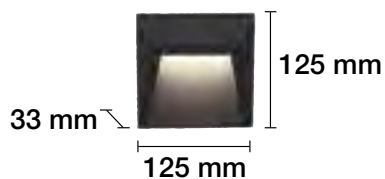

3000 K REF. 2074104 100 Lm

1,6 W 120° 230 V 20.000 H

APLIQUE LED 1,2W PARED IP65

3000 K REF. 2074105 100 Lm

1,2 W 120° 230 V 20.000 H