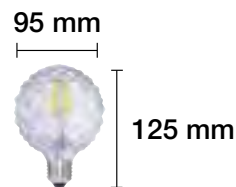

25.000 H

360 Lm

95 mm

135 mm

LÁMPARA DECORATIVA FILAMENTO LED
GLOBO CLARA/ÁMBAR

- 2700 K REF. 2601973
- 2700 K REF. 2601974
- 6 W E27 360° 230 V 25.000 H

500 Lm clara
400 Lm ámbar

LÁMPARA GLOBO G120 FILAMENTO LED ÁMBAR