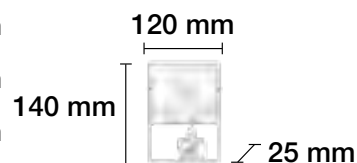

3000 K	■ REF. 2001762	1600 Lm
3000 K	□ REF. 2001762-BL	1600 Lm
6500 K	■ REF. 2001763	1600 Lm
6500 K	□ REF. 2001763-BL	1600 Lm

20 W   120°   230 V   25.000 H