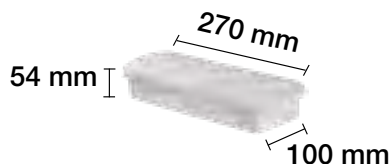

EMERGENCIA SUPERFICIE LED 4,4W IP65 PERMANENTE / NO PERMANENTE, 3 HORAS AUTONOMÍA, FUNCIÓN AUTOTEST

4000 K REF. 1801478 400 Lm

4.4 W 120° 7,2V-1500mA 25.000 H