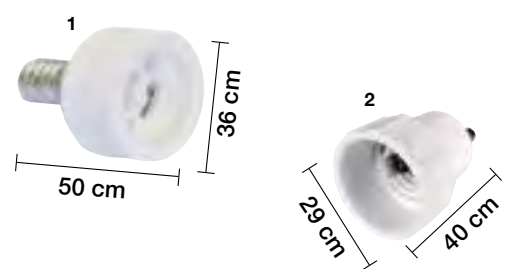

- 4300104 (1) CONVERTIDOR DE ROSCA E-14 A GU-10
- 4300105 (2) CONVERTIDOR DE ROSCA GU-10 A E-14