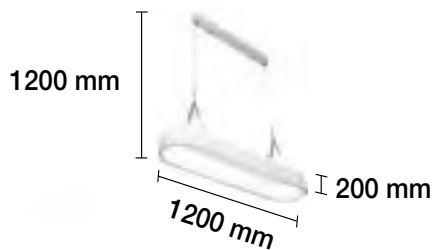

LÁMPARA LED 40W COLGANTE

4200 K ☐ REF. 2508014 2000 Lm

40 W

120°

230 V

30.000 H