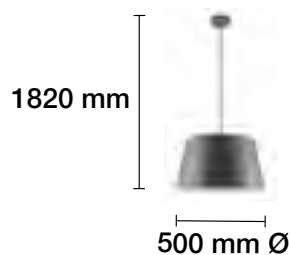

LÁMPARA TECHO E27

☐ REF. 2500927-BL

☒ REF. 2500927-N

☐ REF. 2500927-GR

E27

230 V

LÁMPARA DE MESA A JUEGO EN PÁGINA 279.