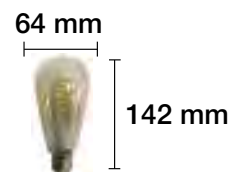

230 V

20.000 H

LÁMPARA STANDARD FILAMENTO ESPIRAL LED

3000 K REF. 2601928 450 Lm
4 W E27 360° 230 V 20.000 H

LÁMPARA EDISON CRISTAL GOLD FILAMENTO ESPIRAL LED

2000 K REF. 2601988 320 Lm
4 W E27 360° 230 V 20.000 H