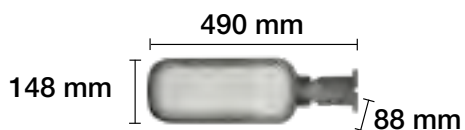

CABEZA FAROLA LED 50W CON SENSOR CREPUSCULAR CODO ORIENTABLE IP66

4000 K REF. 4400020 7000 Lm

6500 K REF. 4400021 7000 Lm

50 W 70x140° 230 V 30.000 H

CABEZA FAROLA LED 100W CON SENSOR CREPUSCULAR CODO ORIENTABLE IP66