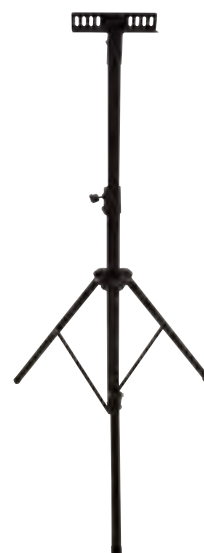

6500 K ■ REF. 2001651 2700 Lm

30 W 115° 230 V 50.000 H

IP54    2,15 kg

REF. 2001653

TRÍPODE + BARRA PARA 2 PROYECTORES
Trípode 1,80 mts. + barra sujetaproyectores

PROYECTOR TRABAJO LED 50W MAGNÉTICO PROFESIONAL
Incluye 5 mts. de manguera 3 x 1,5 mm
y toma de corriente