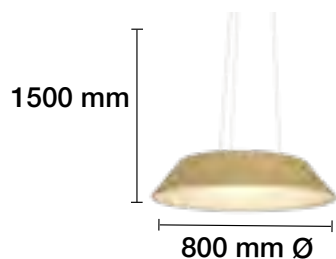

LÁMPARA COLGANTE DECORATIVA LED 48W **ARPILLERA**

3000 K REF. 2508140 3120 Lm

48 W 120° 230 V 20.000 H

PLAFÓN A JUEGO EN PÁGINA 127.

LÁMPARA COLGANTE DECORATIVA LED 72W **ARPILLERA**

3000 K REF. 2508141 4680 Lm

72 W 120° 230 V 20.000 H

PLAFÓN A JUEGO EN PÁGINA 127.