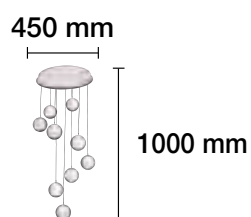

LÁMPARA LED 9x7W 9 BOLAS

2700 K ☐ REF. 2074028 4400 Lm

9x7 W 150° 100-240 V 30.000 H

DIÁMETRO DE LA BOLA 125 MM

APLIQUE A JUEGO EN PÁGINA 177.