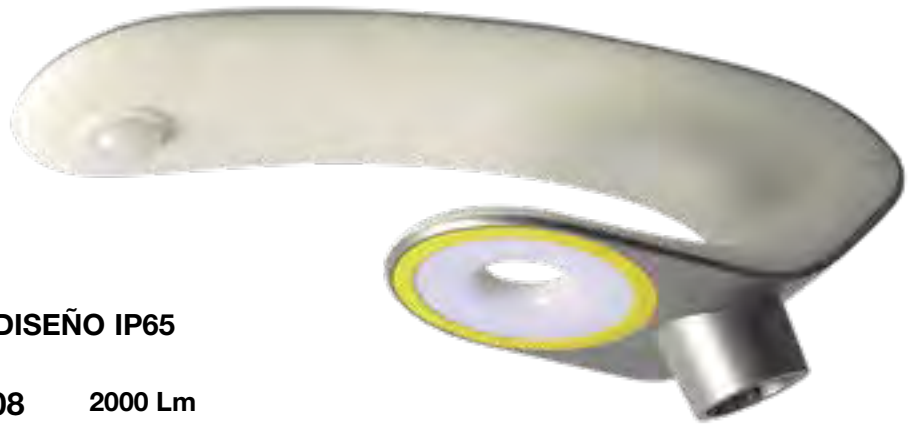

FAROLA LED 20W SOLAR DISEÑO IP65

4000 K   ☐ REF. 4405008   2000 Lm

20 W

120°

SOLAR
3.4V-6000Ma

30.000 H

PARA POSTES DE 60 MM

4405008	Especificaciones	
  POSTE NO INCLUIDO	Referencia	4405008
	Potencia	20W
	LEDs	120pcs (SMD2835)
	Luminosidad	2000 LM
	Solar Panel	Curvado, Mono-crystalline silicona 12W, 10.5V
	UFEP04 Battery Pack	UFEP04 battery, reemplazable 32700/6000mAH/6.4V/38.4Wh
	Dimensiones	601.1x200.0x292.8 mm
	Altura de Instalación	2,5-4 metros
	Espacio de Instalación	8-10 metros
	Superficie Efectiva Proyección	95 m²
	Modos de trabajo	Modo encendido constante Modo sensor Modo a elección
	Tiempo de carga	10-12 horas de luz solar para carga completa
	Tiempo de trabajo	Modo sensor: 5 noches (basado en 100 detecciones) Modo encendido constante: 3 noches
	Control Remoto	Distancia ≤12 metros, función memoria
	Ángulo	120°
PIR Sensor	Ángulo de Detección: 120° Área de Detección. 4-8 metros	
Materiales	Aluminio, anti-UV, resistente al fuego	
Color	Silver	
Garantía	5 años