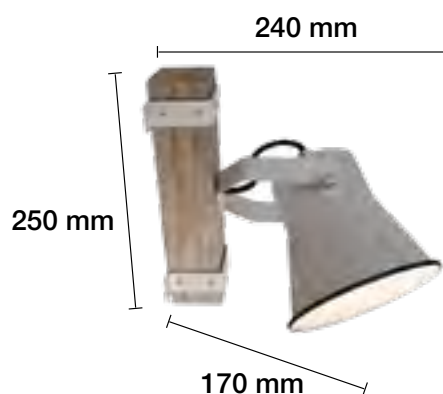

APLIQUE DE PARED SERIE PORCELANA 1 FOCO E27 BLANCO

☐ REF. 2071000-BL   Blanco

LÁMPARA DE TECHO A JUEGO EN PÁGINAS 161 A LA 163..
LÁMPARA DE PIE Y MESA A JUEGO EN PÁGINA 292.