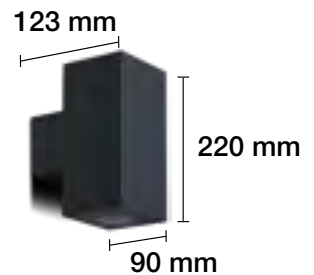

APLIQUE LED 6W PARED IP54 PF>0,9
DOBLE LUZ

3000 K REF. 2074112 260 Lm

6 W

120°

230 V

20.000 H