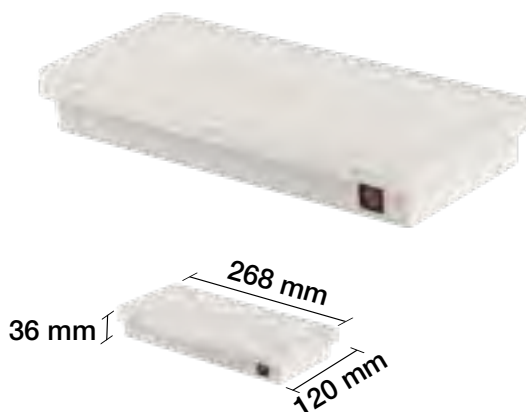

EMERGENCIA SUPERFICIE LED 3,8W PERMANENTE / NO PERMANENTE, 3 HORAS AUTONOMÍA

4000 K

REF. 1801474

240 Lm

3.8 W

120°

3.6V-1,5A

25.000 H