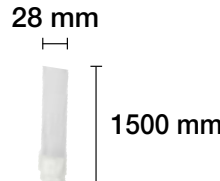

TUBO LED FIJOS 150 CM PF>0,95 ALTA POTENCIA

6500 K	REF. 2601818	3520 Lm			
22 W	G13	240°	85-265 V	30.000 H