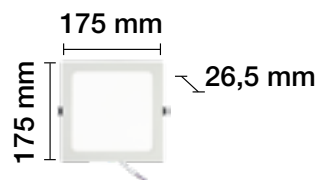

DOWNLIGHT LED 24W EMPOTRABLE REDONDO

4000 K	□ REF. 2801710	2700 Lm	289 mm	
6500 K	□ REF. 2801711	2700 Lm	30 mm	
24 W	corte 275 mm	120°	230 V	20.000 H

DOWNLIGHT LED 12W EMPOTRABLE CUADRADO

- 4000 K REF. 2801724 1400 Lm
- 6500 K REF. 2801725 1400 Lm
- 12 W
- 150x150 mm corte
- 120°
- 230 V
- 20.000 H