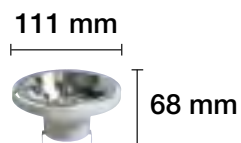

LÁMPARA AR111 LED 12 V

- 3000 K ☐ REF. 2602900 650 Lm
- 6500 K ☐ REF. 2602901 700 Lm

12 W G53 24° 12 V 25.000 H