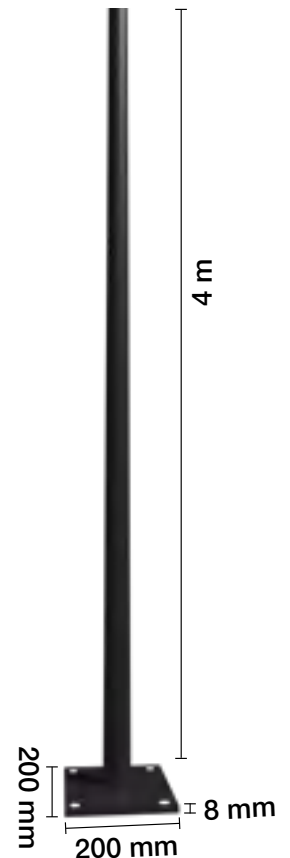

FAROLA LED 15W SOLAR IP65 CON SENSOR CREPUSCULAR Y DE MOVIMIENTO

6000 K   REF. 4405000   1600 Lm

15 W   140°   SOLAR (7,4V-5400mA)   35.000 H

POSTE REF. 4400100
POSTE DIÁMETRO 60 MM
PARA FAROLAS
COLOR NEGRO