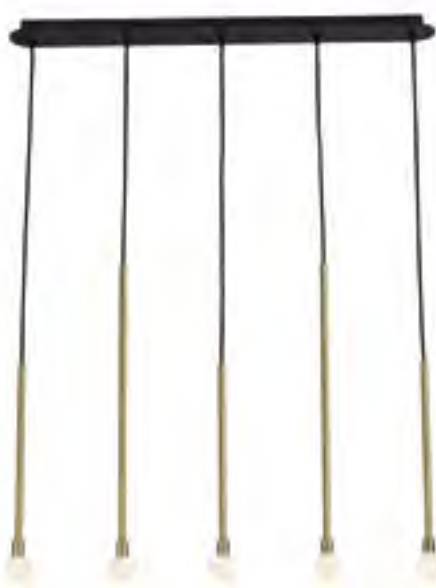

LÁMPARA DECORATIVA LED 5X3W 5 FOCOS G9

Lámparas G9 3W incluidas

3000 K ■ REF. 2509051 1200 Lm

15 W

G9

120°

230 V

20.000 H

APLIQUE A JUEGO EN PÁGINA 187.