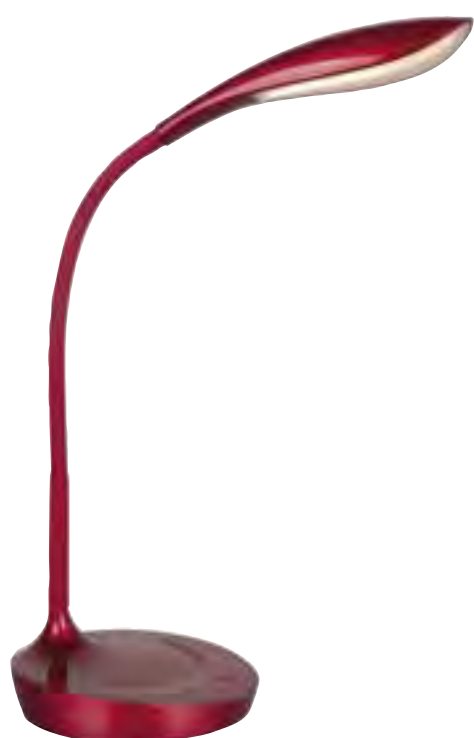

FLEJO LED 4,5W DISEÑO USB INTENSIDAD REGULABLE

6400 K ☒ REF. 1900851-AZ 480 Lm

6400 K ☒ REF. 1900851-N 480 Lm

6400 K ☒ REF. 1900851-R 480 Lm

6400 K ☒ REF. 1900851-PL 480 Lm

6400 K ☐ REF. 1900851-BL 480 Lm

6400 K ☒ REF. 1900851-DO 480 Lm

4,5 W

100°

230 V

20.000 H