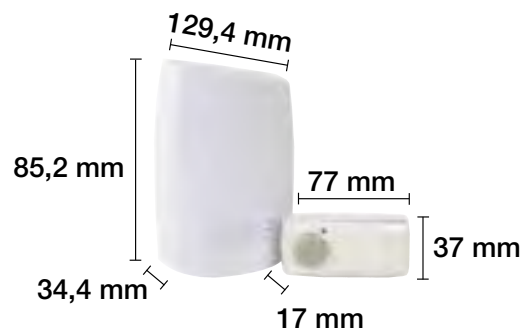

Ref.	Descripción	Color

0100540 : **TIMBRE INALÁMBRICO ELECTRÓNICO F-LINE**
Instalación sin cables.
80 m. distancia. 80 Db. 433 MHz
36 Melodías.
El timbre funciona con 3 pilas AA no incluidas.
El mando funciona con 1 pila GP23A incluida.

0100541 : **TIMBRE INALÁMBRICO ELECTRÓNICO ENCUFABLE F-LINE**
Instalación sin cables.
100 m. distancia. 80 Db. 433 MHz
16 Melodías.
Luz Flash.
El mando funciona con 1 pila GP23A incluida.

0100543 : **TIMBRE INALÁMBRICO F-LINE**
Instalación sin cables.
120 m distancia.
38 melodías.
La señal traspasa paredes.
Baterías.
Receptor 3 x AA (no incluidas).
Emisor 12 V - 23 A - 12 V (incluidas).