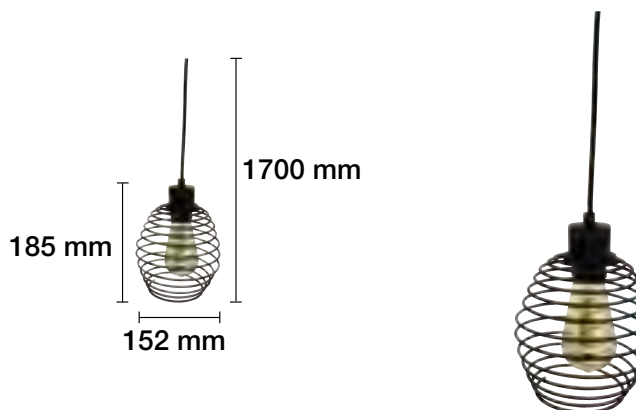

E27

230 V

APLIQUES A JUEGO EN PÁGINA 288.

LÁMPARA DE TECHO CUERDA E27
(LÁMPARA NO INCLUIDA)

REF. 2508036

E27

230 V

DIÁMETRO DEL FLORÓN 100 MM.

LÁMPARA DE TECHO MUELLE
(LÁMPARA NO INCLUIDA)

REF. 2509002

E27

230 V

DIÁMETRO DEL FLORÓN 100 MM.

LÁMPARA DE TECHO MUELLE
(LÁMPARA NO INCLUIDA)

REF. 2509003

E27

230 V

DIÁMETRO DEL FLORÓN 100 MM.

LÁMPARA TRANSFORMABLE LED E27 4W 3000K

3000 K

REF. 2509007-D 240 Lm Dorado

3000 K

REF. 2509007-N 240 Lm Negro

4 W