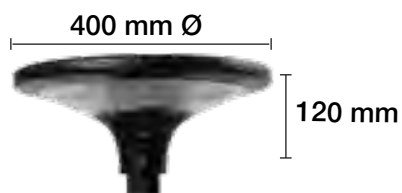

**CABEZA DE FAROLA SOLAR SENSOR
CREPUSCULAR TIPO SETA IP65
ALTO RENDIMIENTO 115 LM/W**

4000 K REF. 4405009 2300 Lm

20 W 360° SOLAR 30.000 H

BATERÍA 6.4V 6000mAh 38.4Wh
TIEMPO DE CARGA: 4-6 H
TIEMPO MÁXIMO DE ILUMINACIÓN: 32 H
EN MODO AHORRO INTELIGENTE