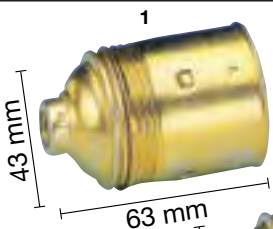

1200031 PORTALÁMPARAS
(1) Rosca normal E-27.

Latonado