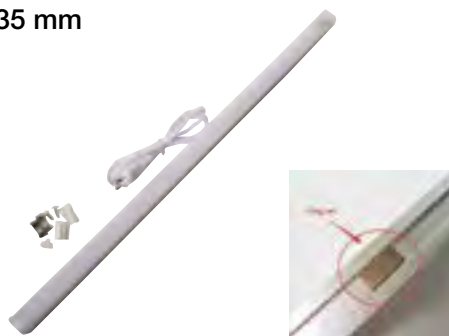

4000 K REF. 1801910 360 Lm

4 W 130° 230 V 25.000 H

ENLAZABLES HASTA 30 PIEZAS

**REGLETA LED 8W PROFESIONAL TIPO T5
MAGNÉTICA (ESPECIAL SUPERMERCADOS)**

4000 K REF. 1801912 700 Lm

8 W 130° 230 V 25.000 H

ENLAZABLES HASTA 15 PIEZAS