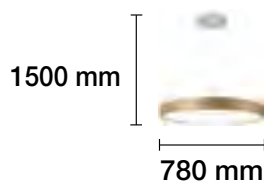

**LÁMPARA COLGANTE DECORATIVA LED 55W
MADERA**

3000 K REF. 2508122 3850 Lm
55 W 120° 230 V 20.000 H

PLAFONES A JUEGO EN PÁGINA 120.
LÁMPARA DE PIE Y DE MESA A JUEGO EN PÁGINA 267.