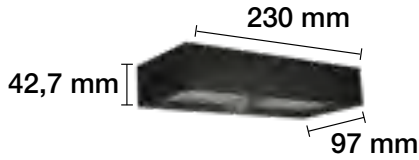

APLIQUE LED SOLAR CON SENSOR CREPUSCULAR Y DE PRESENCIA IP65

4000 K ☐ REF. 2075004 900 Lm

4000 K ☒ REF. 2075004-N 900 Lm

6 W

120°

SOLAR

25.000 H

BATERÍA 3.7V 3000mAh 11.1Wh

TIEMPO DE CARGA: 08-10 H

TIEMPO DE ILUMINACIÓN: 4 NOCHES

APLIQUE LED SOLAR CON SENSOR CREPUSCULAR Y DE PRESENCIA IP45

6500 K ☒ REF. 2075005 100 Lm

1,5 W

120°

SOLAR

25.000 H

TIEMPO DE CARGA: 6 H

TIEMPO DE ILUMINACIÓN: 8 H

APLIQUE LED SOLAR CON SENSOR CREPUSCULAR Y DE PRESENCIA IP45

6500 K ☒ REF. 2075006 360 Lm

3 W

120°

SOLAR

25.000 H

TIEMPO DE CARGA: 6 H

TIEMPO DE ILUMINACIÓN: 8 H