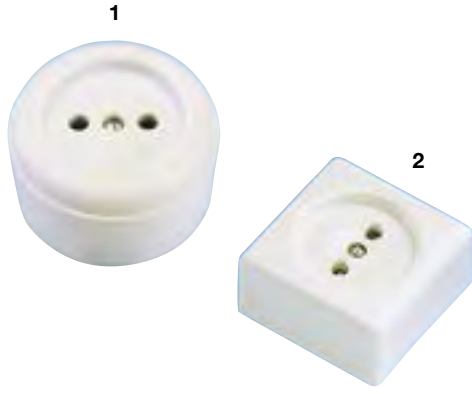

Ref.	Descripción	Color

1001054 (1)	BASE DE SUPERFICIE REDONDA SIN T.T. 10-16 A. Ø 60 mm	Blanco
1000132 (2)	BASE DE SUPERFICIE CUADRADA SIN T.T. 10-16 A. Medidas: 60x60 mm	Blanco
☉ 1000132/B (2)	IGUAL A LA ANTERIOR EN BLISTER Medidas: 60x60 mm	Blanco

1001015 (1)	BASE DE SUPERFICIE REDONDA Con T.T. 10-16 A. Ø 60 mm	Blanco
☉ 1001015/B (1)	IGUAL A LA ANTERIOR EN BLISTER Ø 60 mm	Blanco
1000131 (2)	BASE DE SUPERFICIE CUADRADA Con T.T. 10-16 A. Medidas: 60x60 mm	Blanco
☉ 1000131/B (2)	IGUAL A LA ANTERIOR EN BLISTER Medidas: 60x60 mm	Blanco

1000011 (1)	PROTECTOR DE ENCHUFE
1000012 (2)	PROTECTOR DE ENCHUFE PARA BASES TIPO SHUKO