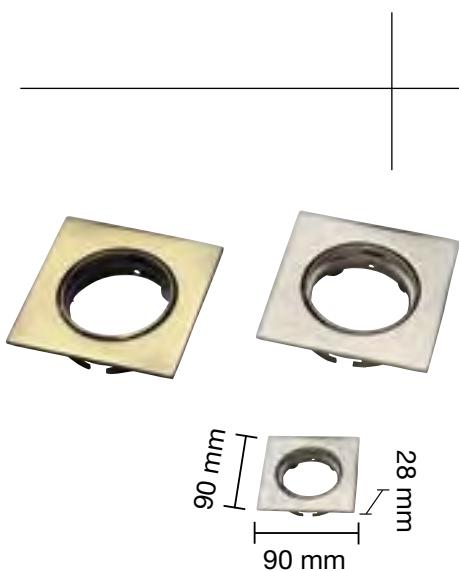

ABERTURA TECHO = 80 mm

REF. 2803032	ARO BASCULANTE CUADRADO	Blanco
REF. 2803034	ARO BASCULANTE CUADRADO	Níquel mate
REF. 2803039	ARO BASCULANTE CUADRADO	Bronce