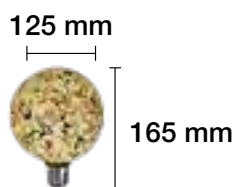

LÁMPARAS DECORATIVAS LED GLOBO TIFFANY

(1) REF. 2601966-NA	Naranja
(2) REF. 2601966-BL	Blanca
(3) REF. 2601966-AZ	Azul
(4) REF. 2601966-RO	Rosa

4 W

E27

320°

230 V

15.000 H