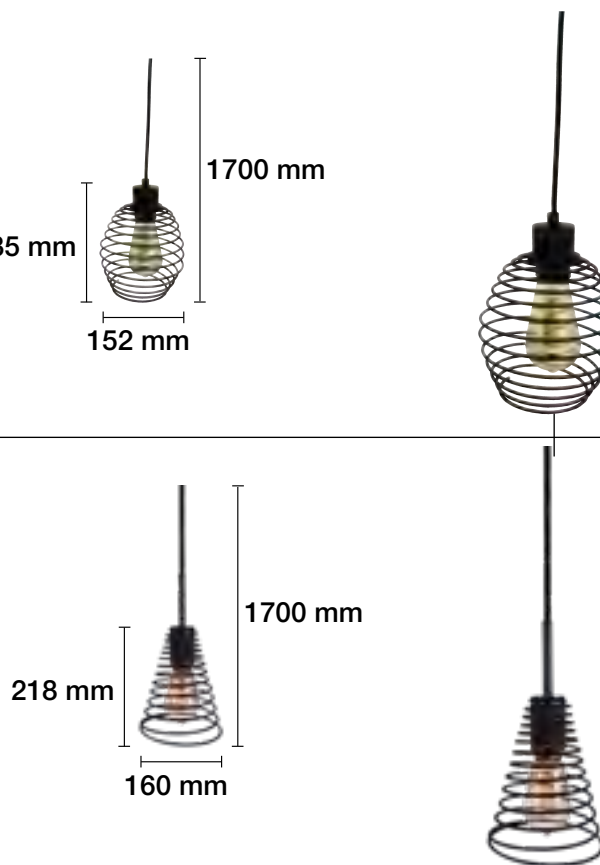

E27

230 V

APLIQUES A JUEGO EN PÁGINA 288.

LÁMPARA DE TECHO CUERDA E27
(LÁMPARA NO INCLUIDA)

REF. 2508036

E27

230 V

DIÁMETRO DEL FLORÓN 100 MM.

LÁMPARA DE TECHO MUELLE
(LÁMPARA NO INCLUIDA)

REF. 2509002

E27

230 V

DIÁMETRO DEL FLORÓN 100 MM.

LÁMPARA DE TECHO MUELLE
(LÁMPARA NO INCLUIDA)

REF. 2509003

E27

230 V

DIÁMETRO DEL FLORÓN 100 MM.

LÁMPARA TRANSFORMABLE LED E27 4W 3000K

3000 K

REF. 2509007-D 240 Lm Dorado

3000 K

REF. 2509007-N 240 Lm Negro

4 W