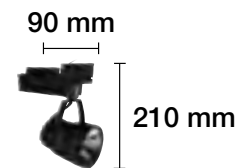

REF. 2807093 CONECTOR ESCUADRA

REF. 2807094 CONECTOR RECTO

FOCO CARRIL LED 30W 4 VÍAS TRIFÁSICA (HASTA 3 ENCENDIDOS)

3000 K REF. 2807100 2200 Lm

3000 K REF. 2807100-N 2200 Lm

30 W 30° 230 V 30.000 H

FOCO CARRIL LED 24W 4 VÍAS (HASTA 3 ENCENDIDOS)