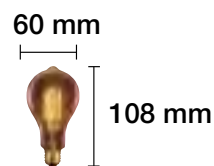

LÁMPARA STANDARD REGULABLE INCANDESCENTE

2700 K REF. 2603002 120 Lm
40 W E27 230 V 2.500 H

LÁMPARA STANDARD REGULABLE INCANDESCENTE

2700 K REF. 2603003 120 Lm
40 W E27 230 V 2.500 H