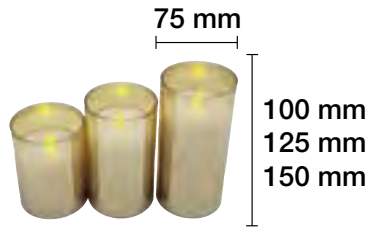

SET DE 3 VELAS CON VASO DE CRISTAL (BATERÍAS 2 x AA)

- REF. 2402993-DO Dorado
- REF. 2402993-PL Plateado

VELAS DECORATIVAS DE LED

- RECUBIERTAS ARTESANALMENTE DE CERA Y MADERA.
- 3 POSICIONES DE ENCENDIDO ON-OFF-4 H. ENCENDIDA, 20 H. APAGADA COMPATIBLE CON MANDO A DISTANCIA (NO INCLUIDO).
- BATERÍAS NO INCLUIDAS R14 / R20.
- LLAMA REALISTA PATENTADA.

- (1) REF. 2402991-N 20 x 9 cm
- (2) REF. 2402991-R 20 x 9 cm
- (3) REF. 2402991-D 20 x 9 cm
- (4) REF. 2402991-PL 20 x 9 cm
- (5) REF. 2402992 Mando para todas las velas
- (6) Caja especial vela dorada y plateada.