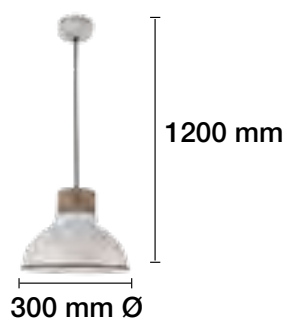

APLIQUES A JUEGO EN PÁGINA 192.
LÁMPARA DE PIE Y DE MESA A JUEGO EN PÁGINA 292.