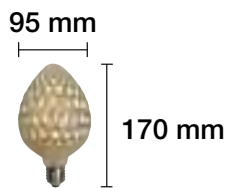

LÁMPARA DECORATIVA FILAMENTO LED
ORO/GRIS/VERDE/ROSA

2700 K REF. 2601975

2700 K REF. 2601976

2700 K REF. 2601977

2700 K REF. 2601978

400 Lm
oro
270 Lm
gris
320 Lm
verde
350 Lm
rosa