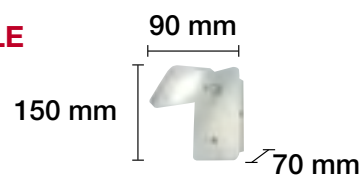

6 W 120° 230 V 30.000 H

APLIQUE LED 3W PARED

3000 K REF. 2079040 210 Lm

3 W 120° 230 V 20.000 H

LÁMPARAS DE TECHO A JUEGO EN PÁGINAS 146 A 147.

APLIQUE LED 5W DIRECCIONABLE

3000 K REF. 2074050 300 Lm

5 W 120° 230 V 30.000 H