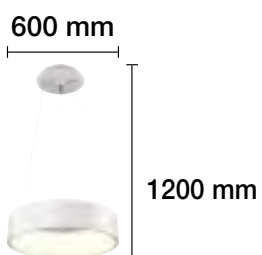

LÁMPARA LED 42W COLGANTE PF>0,9

3000 K ☐ REF. 2507003 2100 Lm

42 W 180° 230 V 30.000 H

LÁMPARA LED 42W COLGANTE PF>0,9

3000 K ☐ REF. 2507000 2160 Lm

42 W 180° 230 V 30.000 H