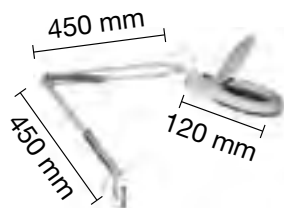

REF. 1950070 : FLEJO 22W LUPA MUELLE T.5 : Blanco
3x de aumento.

REF. 1950071 : FLEJO 22W LUPA MUELLE T.5 : Negro
3x de aumento.

REF. 2600221 TUBO DE REPUESTO.