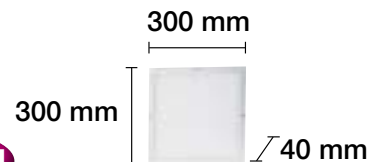

REF. 2805009 MARCO SUPERFICIE

- 40 W
- 120°
- 230 V
- 30.000 H

PANEL LED PLANO 25W 30x30 TECHO ARMSTRONG PF>0,9

- 4000 K REF. 2602935 1700 Lm
- 6500 K REF. 2602936 1750 Lm

- 25 W
- 120°
- 230 V
- 30.000 H