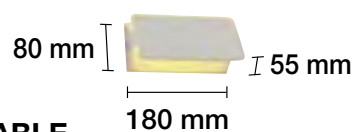

APLIQUE LED 6W DIRECCIONABLE

2700 K ☐ REF. 2074051 440 Lm

6 W 120° 230 V 30.000 H