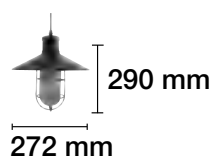

LÁMPARA DE PIE Y DE MESA A JUEGO EN PÁGINA 284.

REF. 2508005 : LÁMPARA VINTAGE E-27
Medidas: Ø 272 mm, H 290 mm, Cable 1 m,
Cadena y Florón.

REF. 2508007 : LÁMPARA VINTAGE E-27
Medidas: Ø 303 mm, H 275 mm, Cable 1 m,
Cadena y Florón.