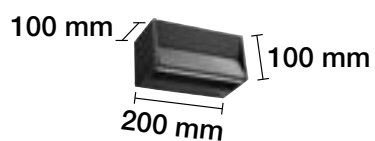

APLIQUE LED 10W PARED IP54 PF>0,9

3000 K REF. 2074110 500 Lm

10 W 120° 230 V 20.000 H