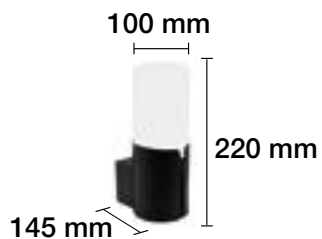

3000 K REF. 2074110 500 Lm

10 W 120° 230 V 20.000 H

APLIQUE LED 6W PARED IP54 PF>0,9

3000 K REF. 2074111 260 Lm

6 W 120° 230 V 20.000 H

APLIQUE PARED E27 IP54

REF. 2074114

APLIQUE LED 3W EMPOTRAR IP54 RECTANGULAR