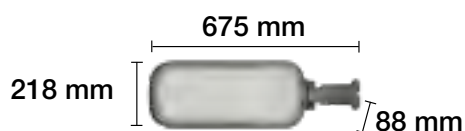

CABEZA FAROLA LED 100W CON SENSOR CREPUSCULAR CODO ORIENTABLE IP66

4000 K REF. 4400023 14000 Lm

6500 K REF. 4400024 14000 Lm

100 W 70x140° 230 V 30.000 H