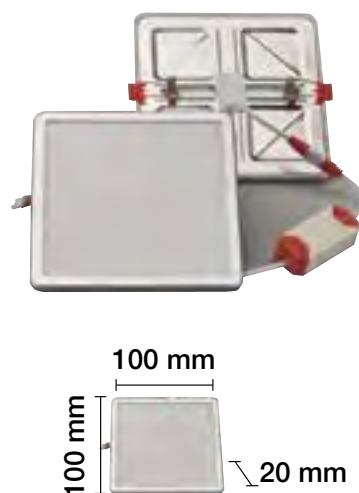

DOWNLIGHT LED 6W EXTRAPLANO CUADRADO
CORTE AJUSTABLE, REGULABLE EN INTENSIDAD

3000 K	□ REF. 2801556	600 Lm
3000 K	■ REF. 2801556-PL	600 Lm
3000 K	■ REF. 2801556-BR	600 Lm
4000 K	□ REF. 2801557	600 Lm
4000 K	■ REF. 2801557-PL	600 Lm
4000 K	■ REF. 2801557-BR	600 Lm
6500 K	□ REF. 2801558	600 Lm
6500 K	■ REF. 2801558-PL	600 Lm
6500 K	■ REF. 2801558-BR	600 Lm

6 W
corte 50 mm hasta 90 mm
120°
175-264 V
20.000 H