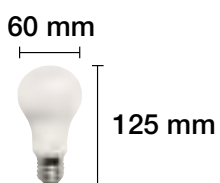

LÁMPARA STANDARD LED

3000 K REF. 2602952 1500 Lm
4000 K REF. 2602954 1530 Lm
6500 K REF. 2602953 1570 Lm
15 W E27 240° 230 V 20.000 H