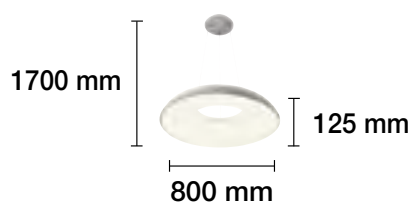

120°

230 V

30.000 H

LÁMPARA COLGANTE DECORATIVA
LED 80W **REGULABLE**

3000 K REF. 2508040 4800 Lm

3000 K REF. 2508040-N 4800 Lm

3000 K REF. 2508040-D 4800 Lm

80 W 120° 230 V 20.000 H