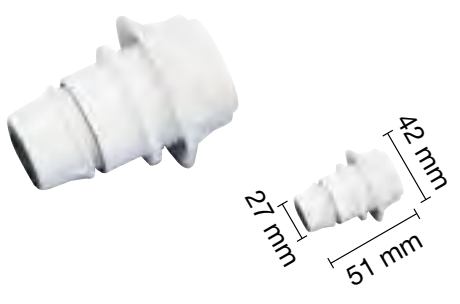

1200615	PORTALÁMPARAS Rosca Mignon E-14 y rosca exterior europea con arandela.	Blanco
1200615-N	PORTALÁMPARAS Rosca Mignon E-14 y rosca exterior europea con arandela.	Negro
1200615-D	PORTALÁMPARAS Rosca Mignon E-14 y rosca exterior europea con arandela.	Dorado