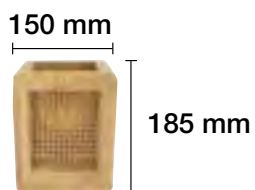

BATERÍAS: 30 HORAS EN EFECTO LLAMA, 3 HORAS EN LUZ BLANCA.

VELA DECORATIVA EFECTO LLAMA (BATERÍAS 2xAA)

REF. 2423213

LÁMPARA MESA BAMBÚ LED EFECTO LLAMA

1300 K REF. 2423203

5 W 360° 100-240 V 30.000 H

LÁMPARA MESA MADERA LED EFECTO LLAMA