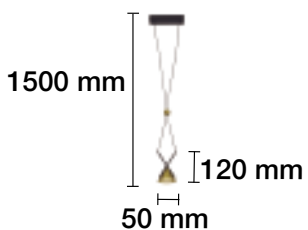

48 W 120° 230 V 20.000 H

PLAFÓN A JUEGO EN PÁGINA 127.

LÁMPARA COLGANTE DECORATIVA LED 72W **ARPILLERA**

3000 K REF. 2508141 4680 Lm

72 W 120° 230 V 20.000 H

PLAFÓN A JUEGO EN PÁGINA 127.

**LÁMPARA COLGANTE DECORATIVA
LED 3W 1 FOCO**