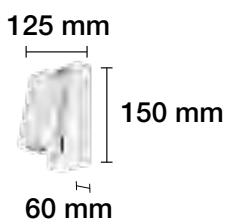

APLIQUE LED 3W DIRECCIONABLE

2700 K ☐ REF. 2074031 (blanco) 180 Lm

2700 K ☐ REF. 2074031-CR (cromo) 180 Lm

2700 K ☐ REF. 2074031-CC (cuero) 180 Lm

3 W

120°

230 V

30.000 H