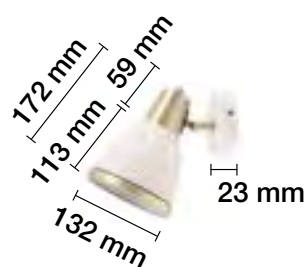

□ REF. 2070929-BL

■ REF. 2070929-N

LÁMPARA DE TECHO A JUEGO EN PÁGINA 154.