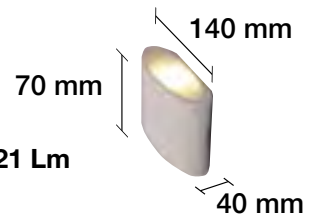

APLIQUE LED 3,4W DECO IP54