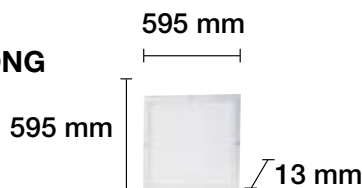

PANEL LED 40W 60X60 TECHO ARMSTRONG CAMBIO DE TONALIDAD PF>0,9

3000-4000-6500 K ☐ REF. 2805007 3200 Lm

40 W 120° 230 V 30.000 H

MANDO A DISTANCIA INCLUIDO

interruptor ON/OFF
menos intensidad
tono más cálido

modo noche
más intensidad
tono más frío