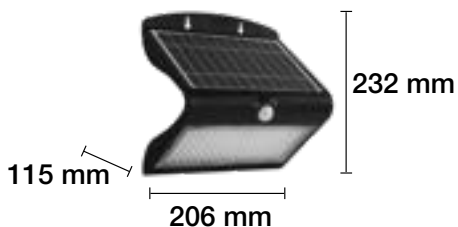

APLIQUE LED 8W EXTERIOR SOLAR CON SENSOR DE PRESENCIA Y CREPUSCULAR IP65

6000 K ☐ REF. 2075002 850 Lm

6000 K ☒ REF. 2075002-N 850 Lm

8 W

120°

SOLAR

25.000 H

BATERÍA 3.7V 2000mAh 14.8 Wh

TIEMPO DE CARGA: 12-15 H

TIEMPO DE ILUMINACIÓN: 35 H

LUZ DELANTERA 6000K. LUZ TRASERA 3000K