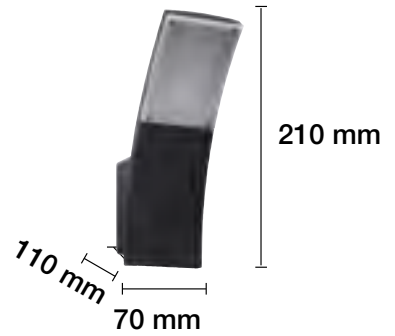

APLIQUE LED 6W PARED IP54 PF>0,9

3000 K REF. 2074107 300 Lm

6 W

120°

230 V

20.000 H