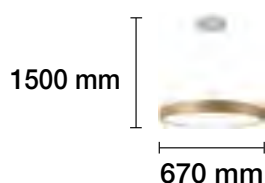

LÁMPARA COLGANTE DECORATIVA LED 30W MADERA

3000 K

REF. 2508120

2100 Lm

30 W

120°

230 V

20.000 H

PLAFONES A JUEGO EN PÁGINA 120.
LÁMPARA DE PIE Y DE MESA A JUEGO EN PÁGINA 267.

LÁMPARA COLGANTE DECORATIVA LED 50W MADERA

3000 K

REF. 2508121

3250 Lm

50 W

120°

230 V

20.000 H

PLAFONES A JUEGO EN PÁGINA 120.
LÁMPARA DE PIE Y DE MESA A JUEGO EN PÁGINA 267.