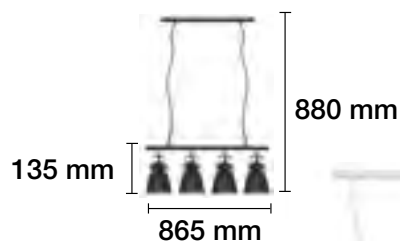

LÁMPARA DE TECHO
DISEÑO COLGANTE E27

□ REF. 2509012

■ REF. 2509012-N

E27

230 V

LÁMPARA DE PIE Y DE MESA A JUEGO EN PÁGINA 280.

LÁMPARA DE TECHO DISEÑO COLGANTE E27

□ REF. 2509011

■ REF. 2509011-N

■ REF. 2509011-G

E27

230 V

LÁMPARA DE PIE A JUEGO EN PÁGINA 282.

LÁMPARA DE TECHO DISEÑO COLGANTE E27

□ REF. 2509013

■ REF. 2509013-N

E27

230 V

LÁMPARA DE PIE Y DE MESA A JUEGO EN PÁGINA 281.