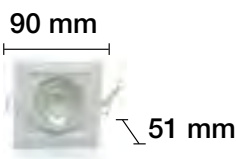

DOWNLIGHT EMPOTRABLE ORIENTABLE CUADRADO

- 3000 K ☐ REF. 2809012 550 Lm
- 6000 K ☐ REF. 2809013 600 Lm
- 8 W corte 75 mm 90° 230 V 25.000 H