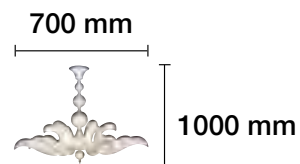

DIÁMETRO DE LA BOLA 125 MM

APLIQUE A JUEGO EN PÁGINA 177.

LÁMPARA LED 90W 6 BRAZOS

- 2700 K REF. 2508010 4500 Lm
- 2700 K REF. 2508010-N 4500 Lm
- 90 W 120° 230 V 30.000 H

56 CM DE CADENA

LÁMPARA LED 80W 6 BRAZOS