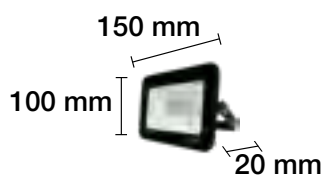

PROYECTOR LED 20W IP65

3000 K ■ REF. 2002923 1700 Lm

6500 K ■ REF. 2002925 1750 Lm

20 W 120° 230 V 20.000 H