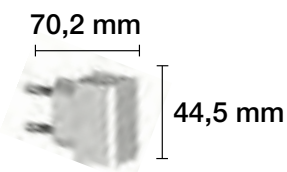

**PILOTO LUZ NOCTURNA LED
CON INTERRUPTOR**

☒ 6500 K   ☐ REF. 1101450   5 Lm
0,4 W   **100°**   **230 V**   **20.000 H**