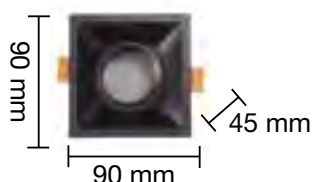

REF. 2803059 : ARO BASCULANTE
ALUMINIO CUADRADO : Blanco
Diámetro 90x90 mm Altura 45 mm
Diámetro de corte 80x80 mm

REF. 2803059-N : ARO BASCULANTE
ALUMINIO CUADRADO : Negro
Diámetro 90x90 mm Altura 45 mm
Diámetro de corte 80x80 mm