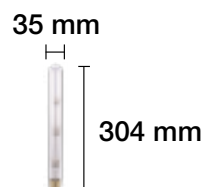

4 W

E27

320°

230 V

15.000 H

LÁMPARA DECORATIVA LED

2700 K REF. 2601990 180 Lm
1,8 W E27 360° 230 V 20.000 H

LÁMPARA DECORATIVA LED