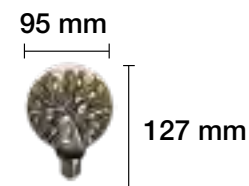

LÁMPARA DECORATIVA 3D FILAMENTO LED GLOBO
EFECTO FUEGOS ARTIFICIALES

REF. 2601965

4 W E27 320° 230 V 15.000 H