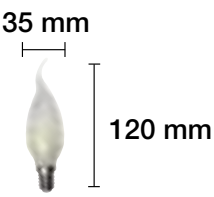

2000 K REF. 2601946 300 Lm
 2800 K REF. 2601904 400 Lm clara
 2800 K REF. 2601917 400 Lm mate
 6000 K REF. 2601914 400 Lm clara
 4 W E14 360° 230 V 25.000 H

LÁMPARA VELA FILAMENTO LED 4 W E 27

2700 K REF. 2602983 400 Lm clara
 4 W E27 360° 230 V 25.000 H

LÁMPARA VELA FILAMENTO LED 4 W PUNTA TORCIDA

2800 K REF. 2601915 400 Lm mate
 4 W E14 360° 230 V 25.000 H

LÁMPARA PEBETERA FILAMENTO LED

2700 K REF. 2601940 120 Lm

1,2 W E14 360° 230 V 30.000 H

LÁMPARA TUBULAR FILAMENTO LED 2 W