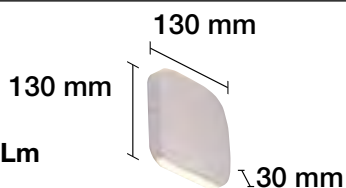

APLIQUE LED 2x4,5W CUADRADO DECO IP54 DOBLE LUZ

3000 K ☐ REF. 2074023 809 Lm

3000 K ☒ REF. 2074023-N 809 Lm

3000 K ☐ REF. 2074023-G 809 Lm

2x4,5 W 100° 230 V 30.000 H