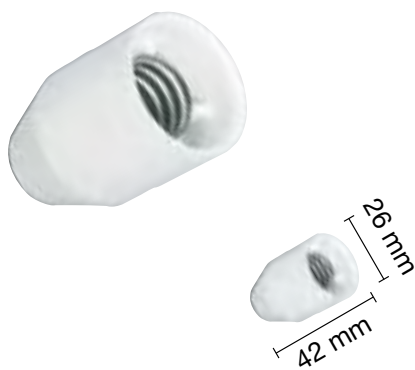

- **1200247*** : PORTALÁMPARAS BAQUELITA INTERIOR DE LATÓN
  2 Piezas. Rosca Mignon E-14. : Blanco
- **1200247-N*** : PORTALÁMPARAS BAQUELITA INTERIOR DE LATÓN
  2 Piezas. Rosca Mignon E-14. : Negro