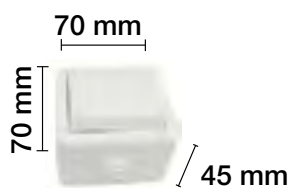

Ref.	Descripción	Color