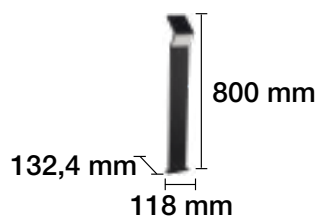

BALIZA LED 3W EXTERIOR SOLAR CON SENSOR DE PRESENCIA Y CREPUSCULAR IP54

3000 K

REF. 2074100

100 Lm

3 W

180°

SOLAR

20.000 H